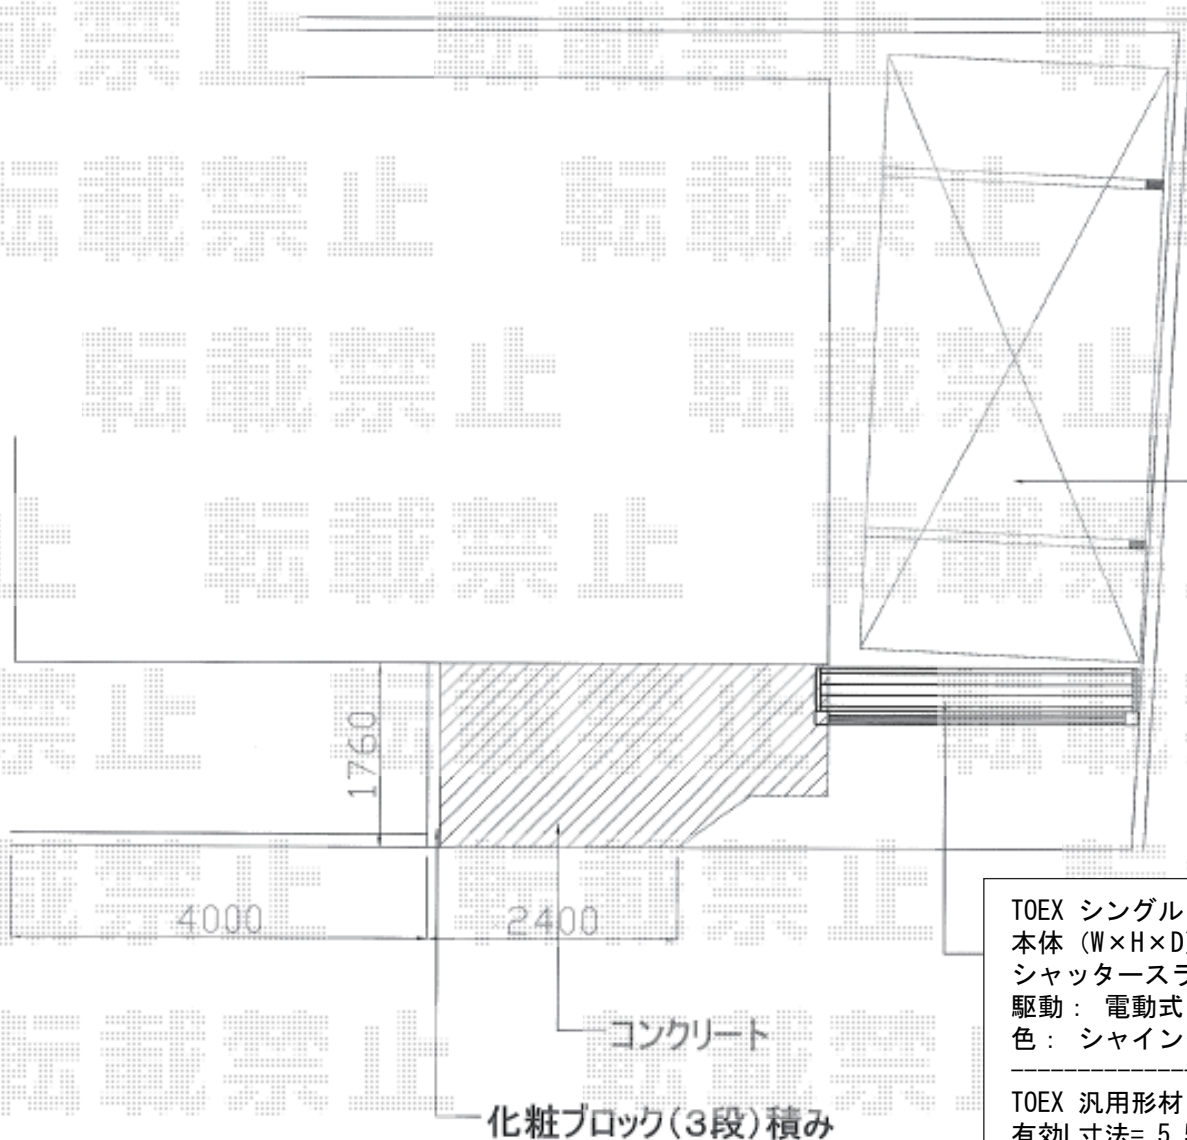

シャッター・カーポート

トステム カーポートシグマIII 積雪~20cm対応
幅= 2,701mm
奥行= 5,686mm
色： シャイングレー
屋根材： ポリカーボネート（ブルースモーク）
柱仕様： ロング柱23仕様（有効高 約2,300mm）

TOEX シングルシャッター Fタイプ
本体 (W×H×D) = 3,104×2,799×543mm
シャッタースラット： アルミ
駆動： 電動式
色： シャイングレー

TOEX 汎用形材 フラットバー(アルミ) 100×3
有効L寸法= 5,500mm
色： シャイングレー
数量： 1セット