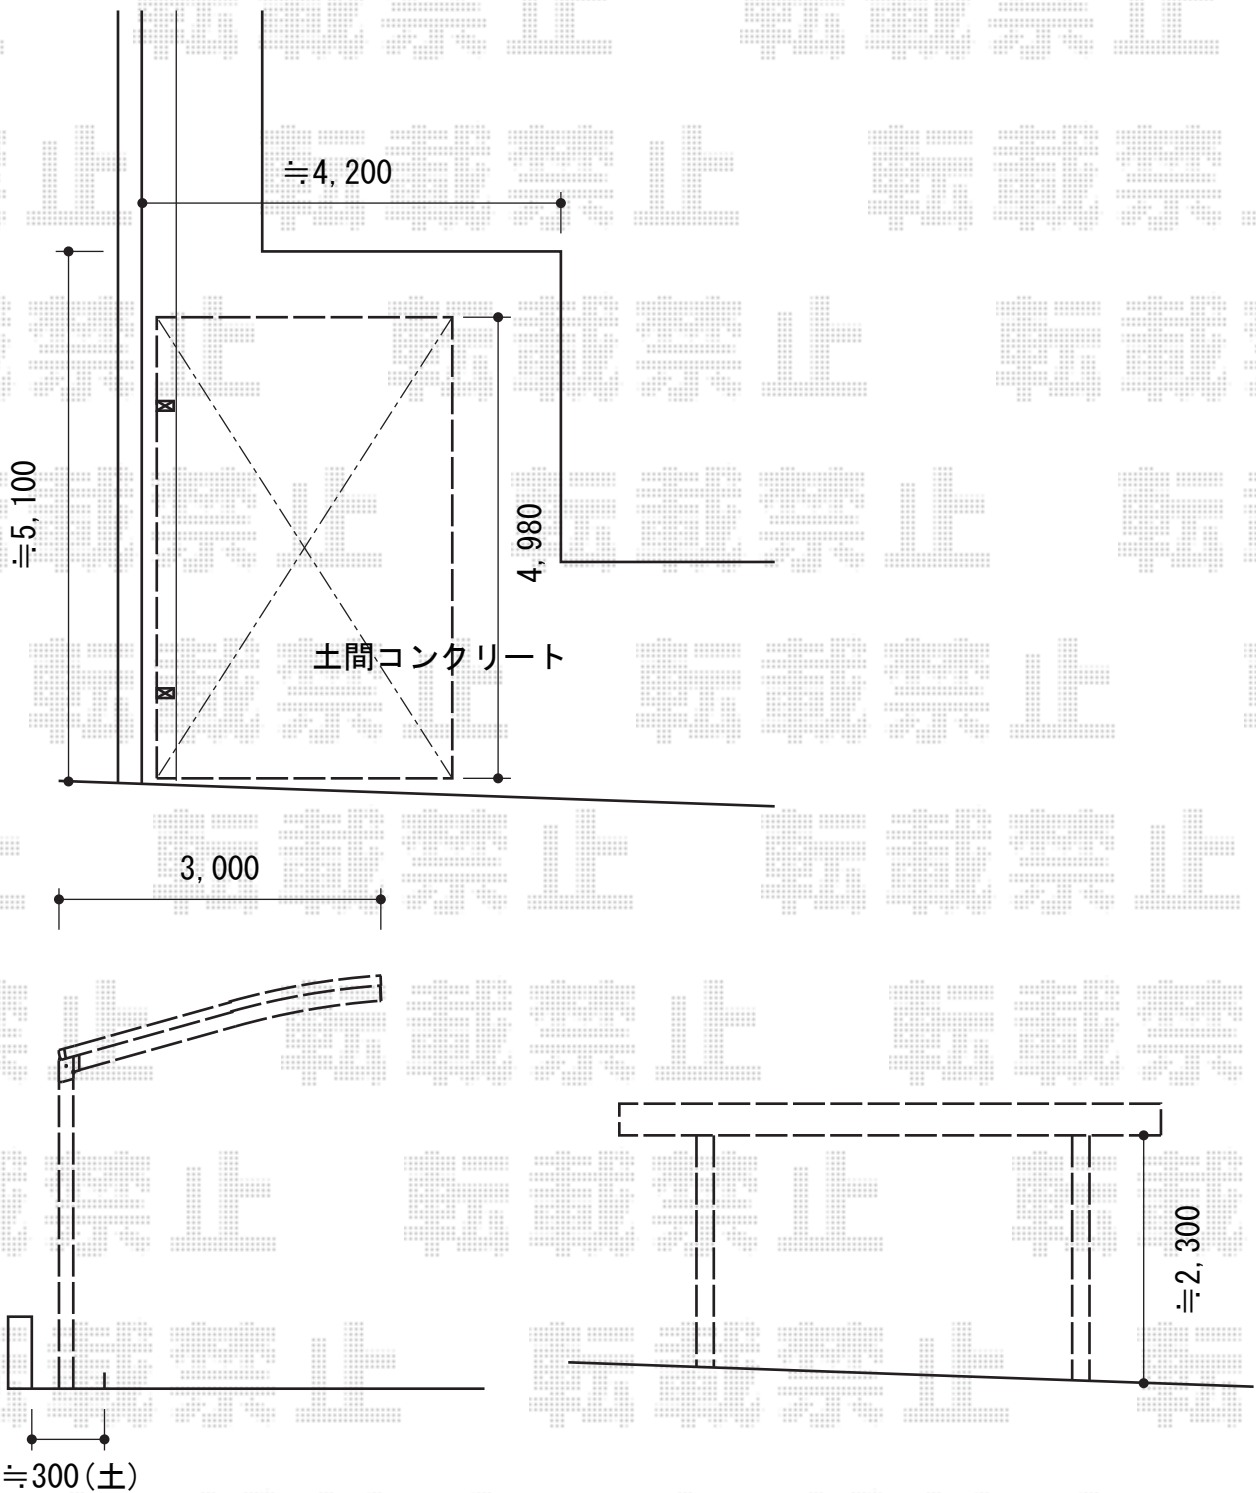

カーポート 施工概略図

トステム カーブポートシグマIII 積雪～20cm対応
幅= 3,000mm
奥行= 4,980mm
色： シャイングレー
屋根材： ガリレポリカ（クリアマット・すりガラス調）
柱仕様： ロング柱23仕様（有効高 約2,300mm）

担当者

谷岡