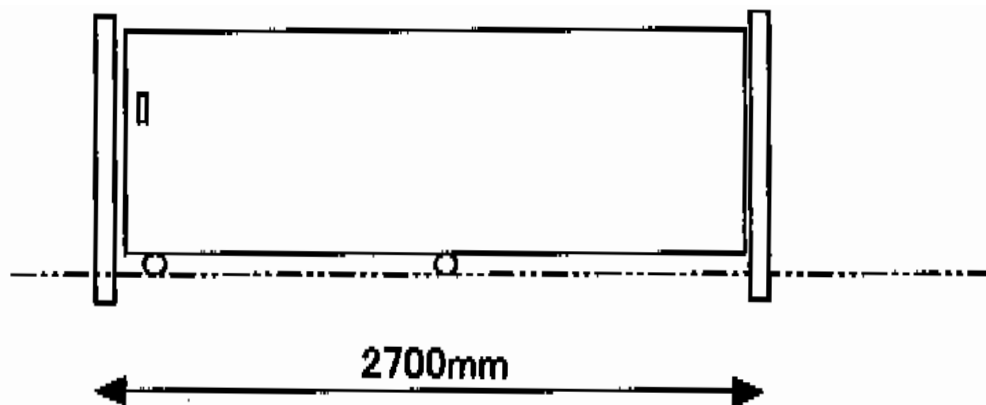

トリップゲート PB型 ノンレール 片開き 27S 施工概略図

Value Select トリップゲート PB型 ノンレール 片開き 27S

開口幅= 2,625mm

全幅= 2,725mm

たたみ幅= 320.5mm

高さ= 1,200mm

色： ステンカラー

キャスター数： 2箇所

落棒数： 1本

担当者

塩崎