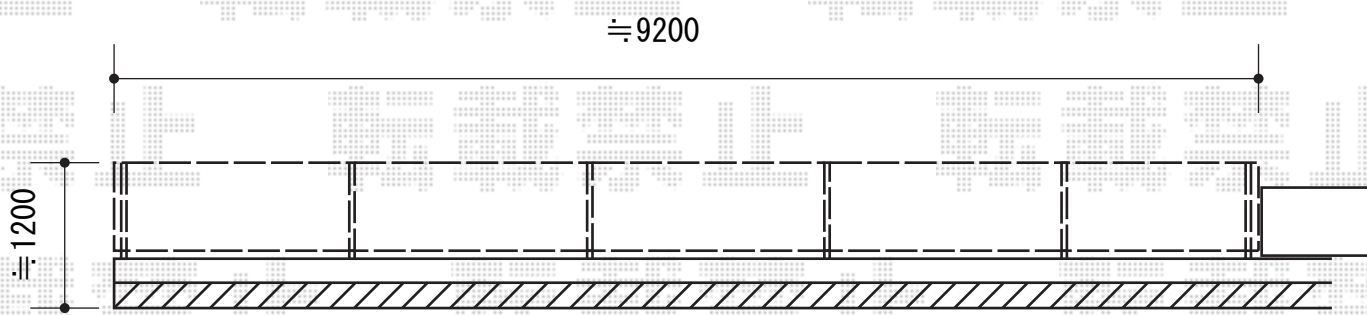

# メッシュマイアミフェンス8A型 自在柱式

新日軽 メッシュマイアミフェンス8A型 自在柱式  
本体1枚 (W×H) = (1,984mm×800mm) × 5枚  
自在柱(アルミ) : 800用×6本  
保護キャップ : 1セット  
色 : 本体/ステン 柱/シャイングレー

担当者	西村
-----	----