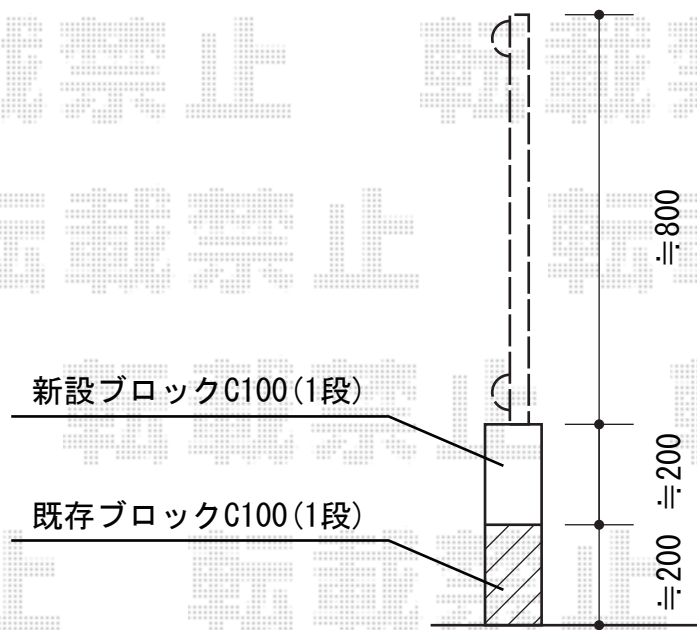

# メッシュマイアミフェンス8A型 自在柱式

新日軽 メッシュマイアミフェンス8A型 自在柱式  
本体1枚 (W×H) = (1,984mm×800mm) × 5枚  
自在柱(アルミ) : 800用×6本  
保護キャップ : 1セット  
色 : 本体/ステン 柱/シャイングレー

担当者	西村
-----	----