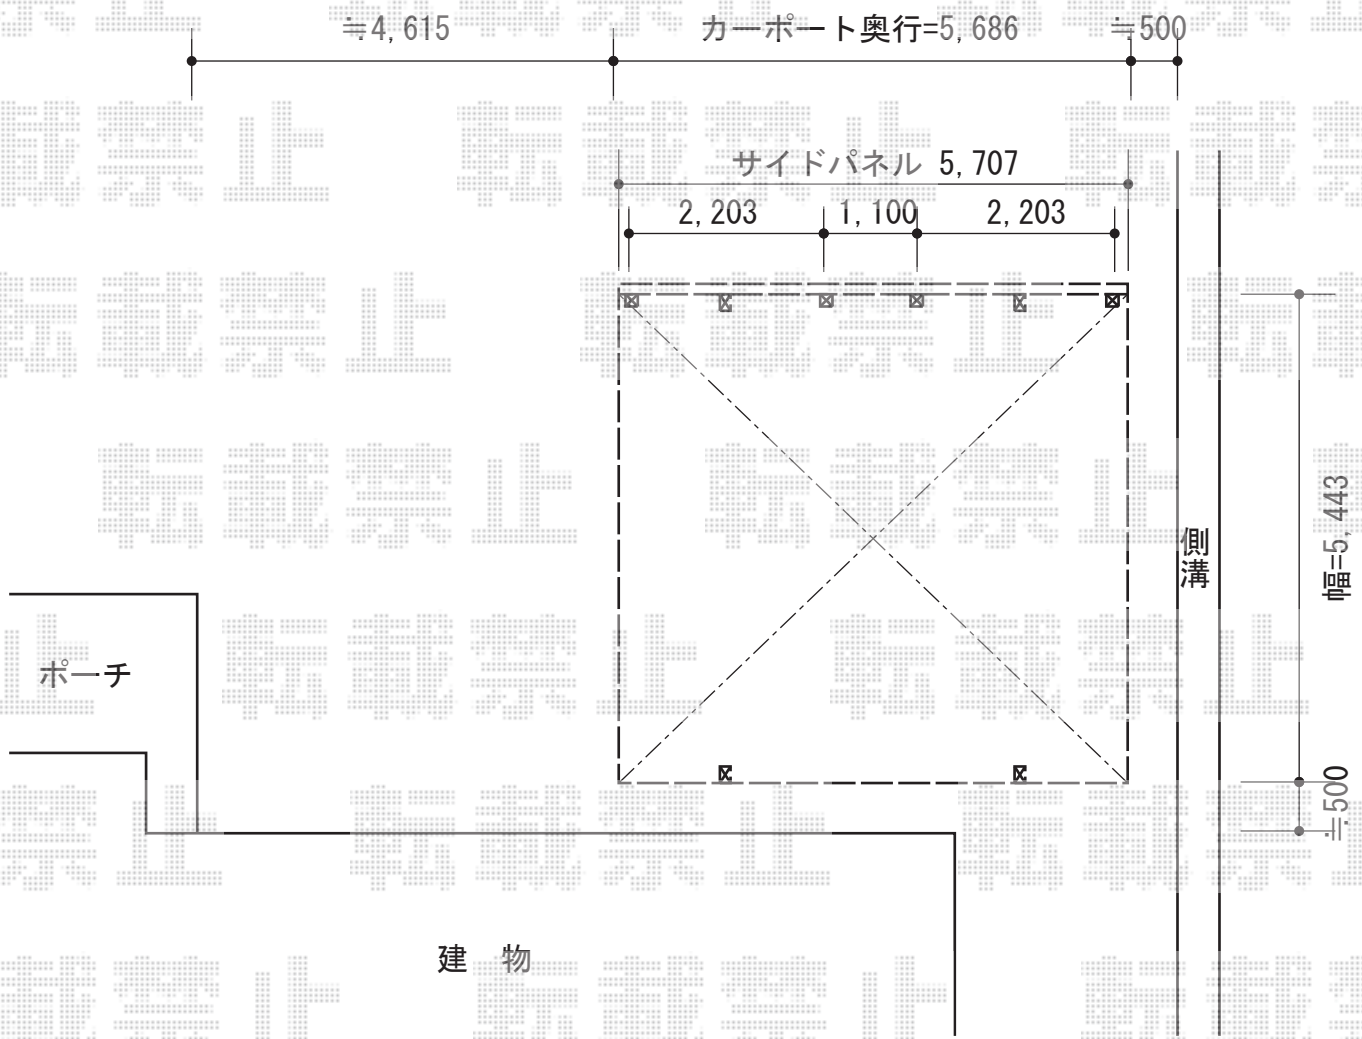

カーポート 施工概略図

トステム カーブポートシグマIII ワイド 積雪~20cm対応  
 幅= 5,443mm  
 奥行= 5,686mm  
 色： シャイングレー  
 屋根材： 熱線吸収ポリカーボネート（ライトブルーマット調）  
 柱仕様： ロング柱23仕様（有効高 約2,300mm）

担当者

栢田