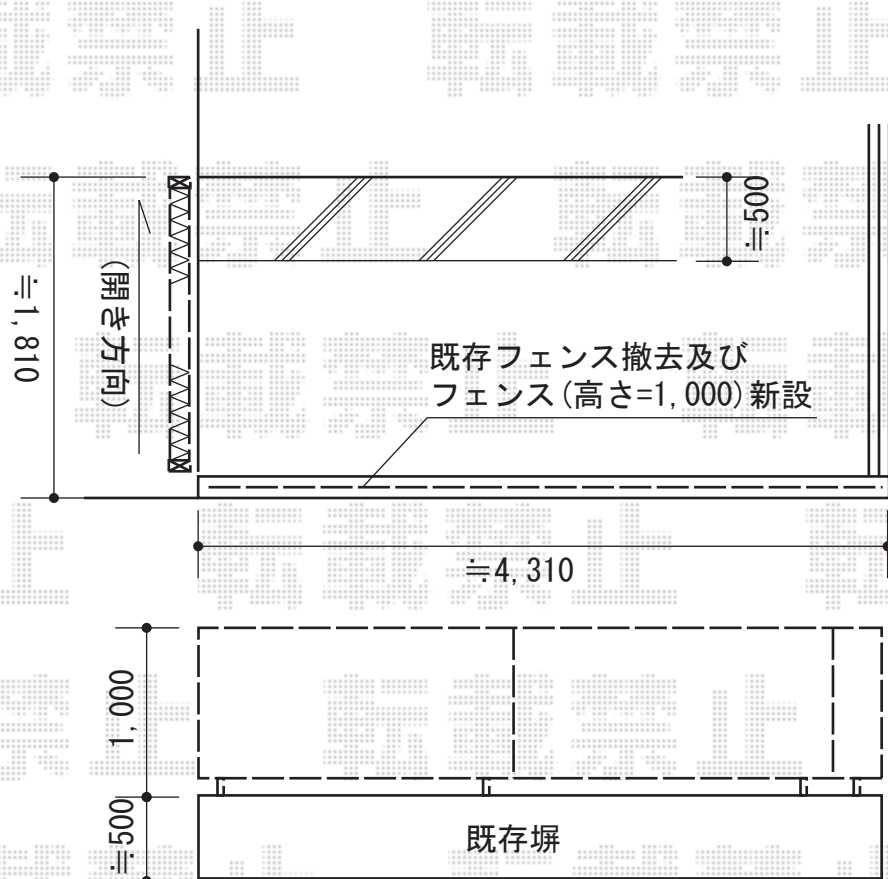

フェンス+カーゲート+門扉 施工概略図

TOEX プリレオ R7型 門扉 片開き 柱使用
 扉幅 = 700mm
 扉高 = 1,200mm
 色 : シヤイングレー
 錠 : シリンダーRD錠
 開き : 内開き

TOEX プリレオR3型フェンス フリーポールタイプ
 本体1枚 (W×H) = (1,979.5×1,000mm) (¥27,500) ×3枚
 柱仕様 : T-10 (¥6,600) ×4本
 部品セットA : (¥550) ×4セット
 端部キャップA : (¥550) ×1セット
 色 : シヤイングレー

TOEX アルシャインHG ノンキャスト 片開き 170S
 開口幅 = 1,567mm *180° 回転収納時
 全幅 = 1,793mm
 たたみ幅 = 499mm
 高さ = 1,000mm
 色 : シヤイングレー
 落棒数 : 1本
 吊元柱 : 外観左

現場状況や作図制限により概略図の内容と多少の違いが生じることがございます。
 施工時は、現場優先とさせて頂きたく思いますので、お立会い頂き、最終のご指示のほど、何卒、宜しくお願い致します。
 全ての著作権はエクスショップに帰属します。当社とのお取引目的以外の使用・複製・転載は如何なる場合も禁止しております。