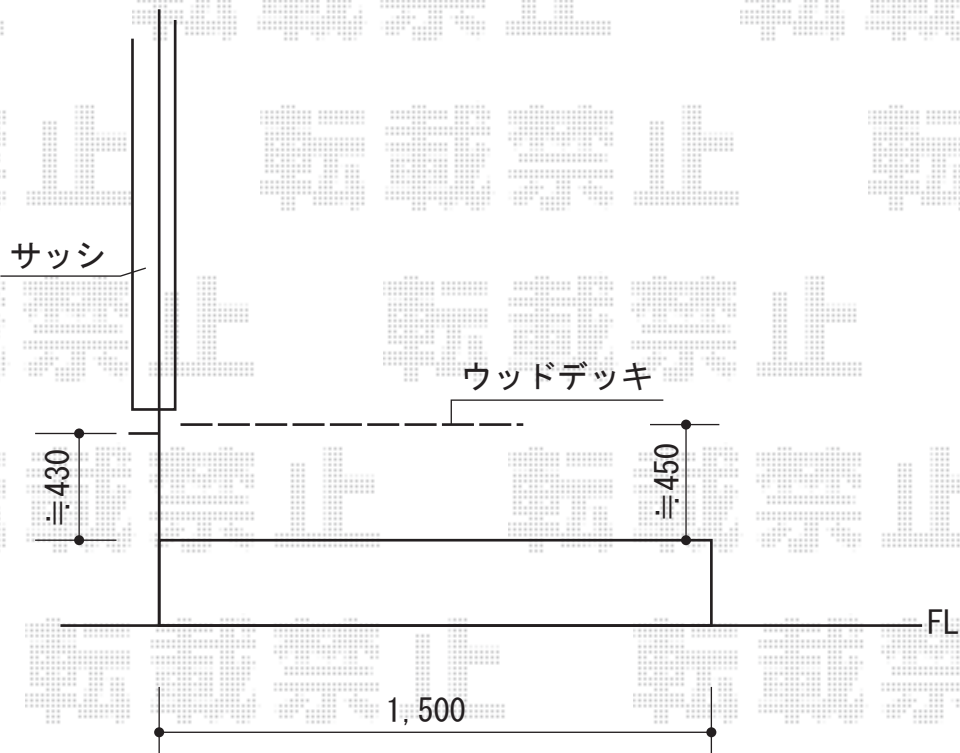

ウッドデッキ 施工概略図

YKK AP リウッドデッキ 200
間口= 3,651mm
出幅= 1,520mm
色： レッドブラウン
床板： 縦貼り
幕板： 標準幕板
束柱： Tタイプ(400~550mm) (色：カームブラック)

担当者

都