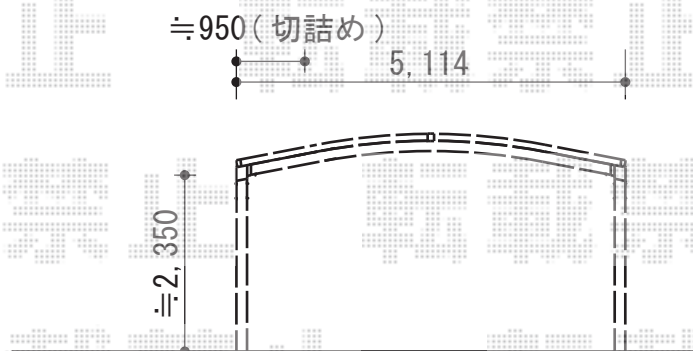

カーポート 施工概略図

YKK AP レイナポートグラン M合掌積雪～20cm対応
幅=5,114mm
奥行=5,768mm
色：プラチナステン
屋根材：ポリカーボネート（トーマイマット）
柱仕様：ハイルーフ柱仕様（有効高 約2,350mm）
追加部材：柱・梁・部品・ジョイント材一式

担当者

宅島