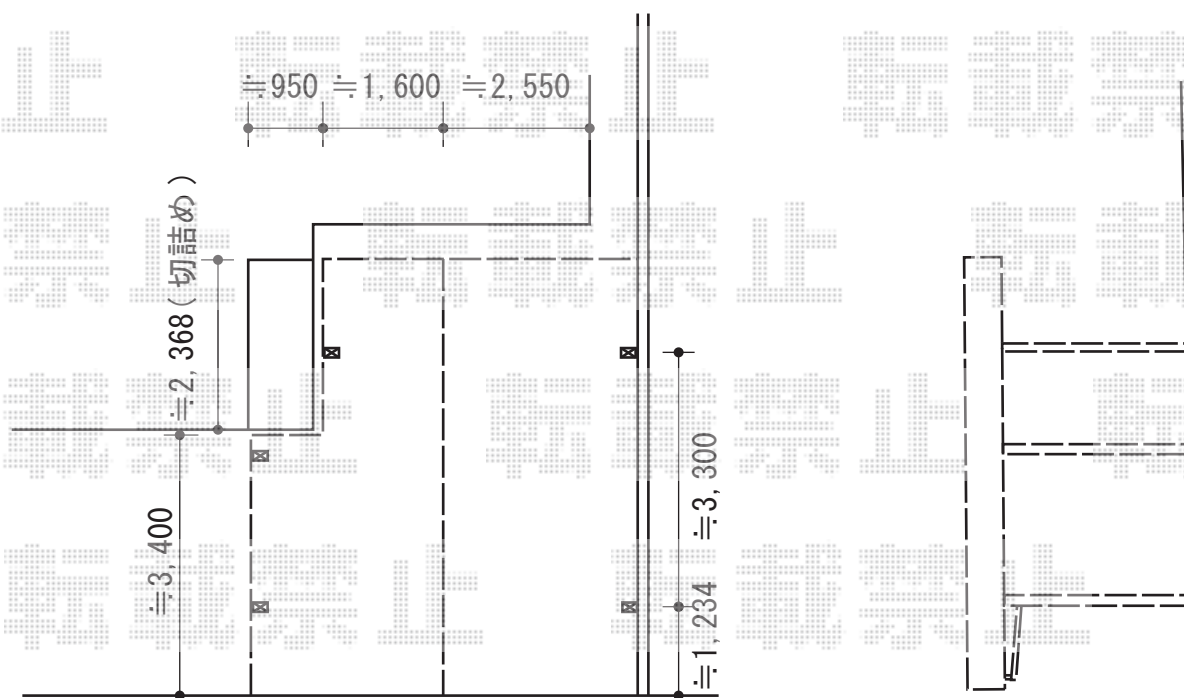

カーポート 施工概略図

YKK AP レイナポートグラン M合掌積雪～20cm対応
幅=5,114mm
奥行=5,768mm
色：プラチナステン
屋根材：ポリカーボネート（トーマイマット）
柱仕様：ハイルーフ柱仕様（有効高 約2,350mm）
追加部材：柱・梁・部品・ジョイント材一式

担当者

宅島