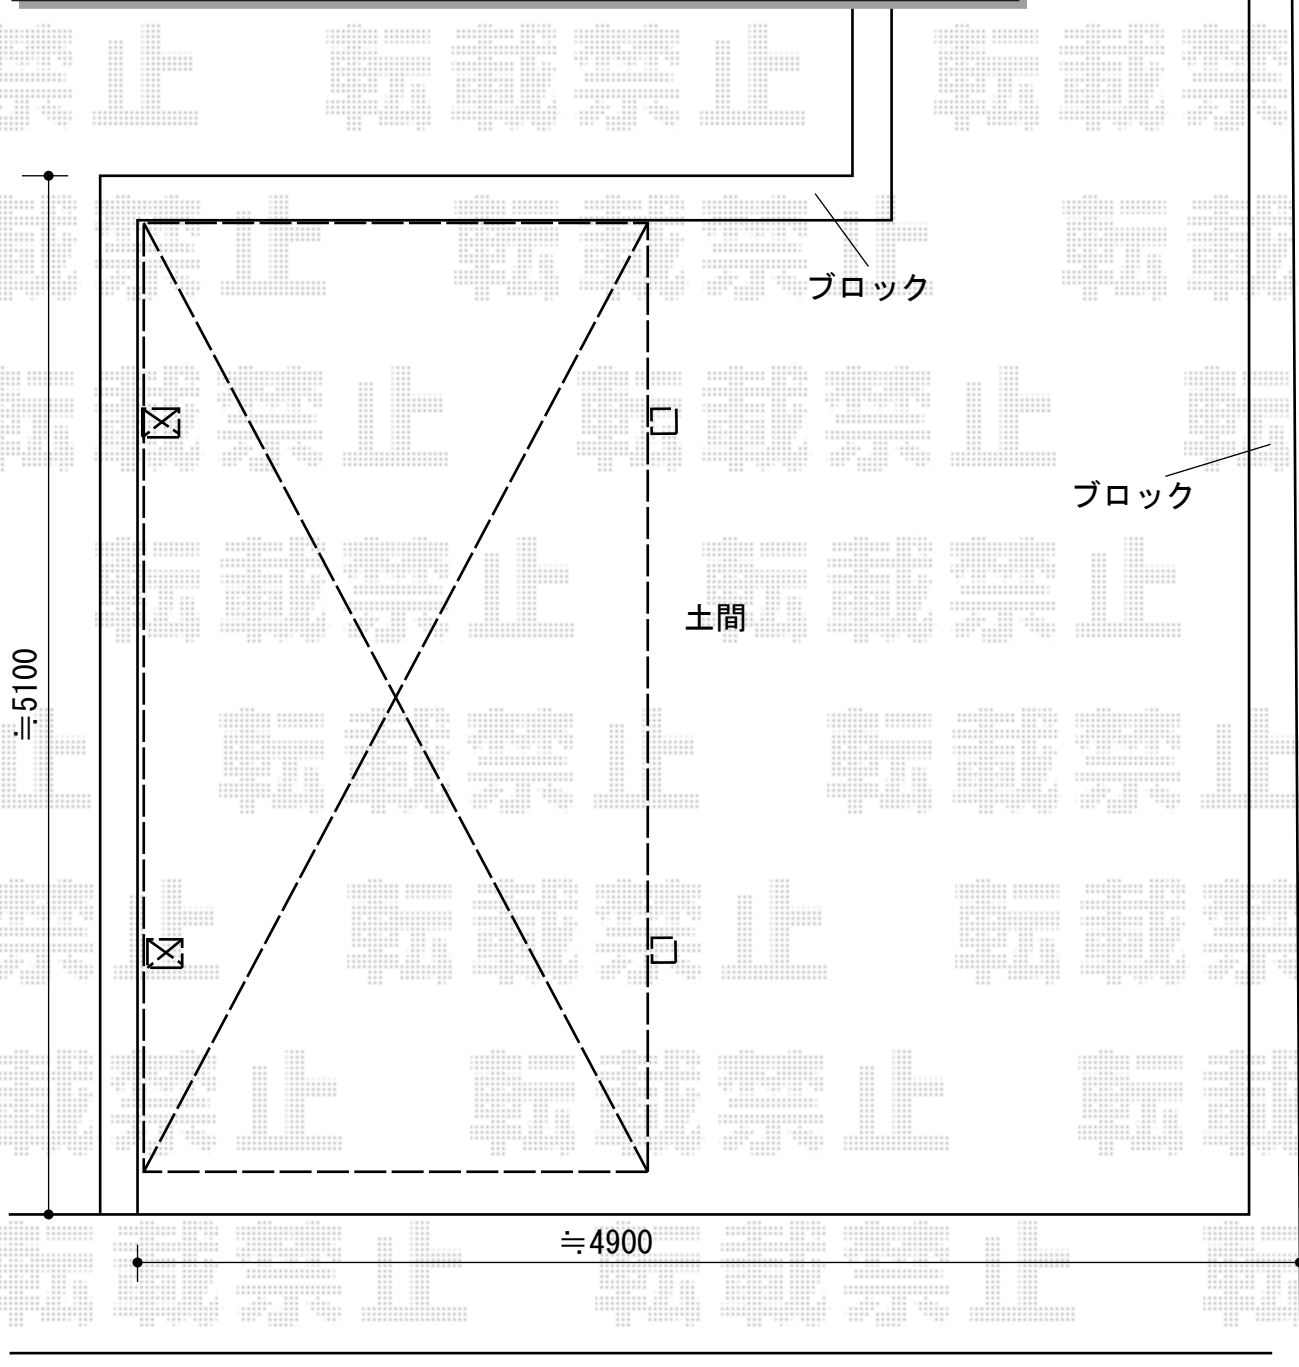

# カーポート 施工概略図

トステム テールポートシグマIII 積雪~20cm対応

幅= 2,700mm

奥行= 4,980mm

色: シャイングレー

屋根材: 熱線吸収アクアポリカーボネート (ライトブルー)

柱仕様: 標準柱仕様 (有効高 約1,800mm)

トステム 着脱式サポート 標準 1本入

色: シャイングレー

数量: 2セット

担当者

進藤