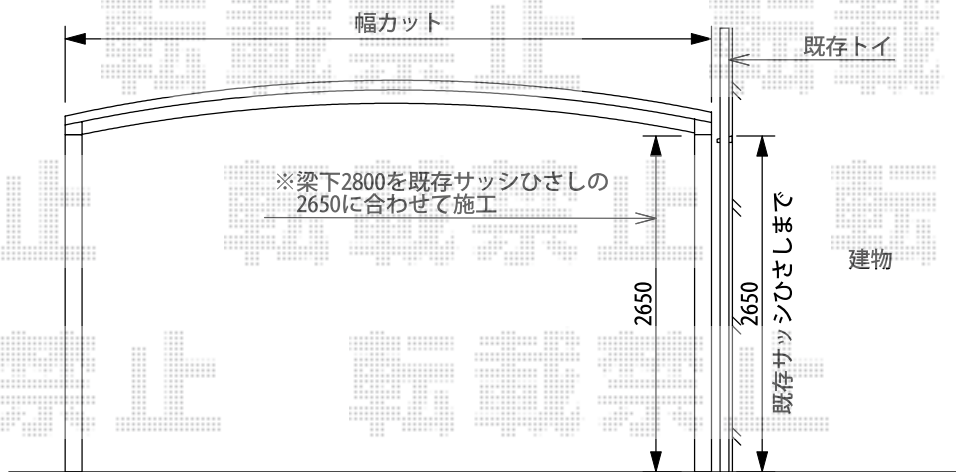

カーブポートシグマIII ワイド 積雪～20cm対応

トステム カーブポートシグマIII ワイド 積雪～20cm対応
 幅= 5,443mm
 奥行= 5,686mm
 色： シャイングレー
 屋根材： 熱線吸収ポリカーボネート（ライトブルーマット調）
 柱仕様： ロング柱28仕様（有効高 約2,800mm）

担当者	宅島
-----	----