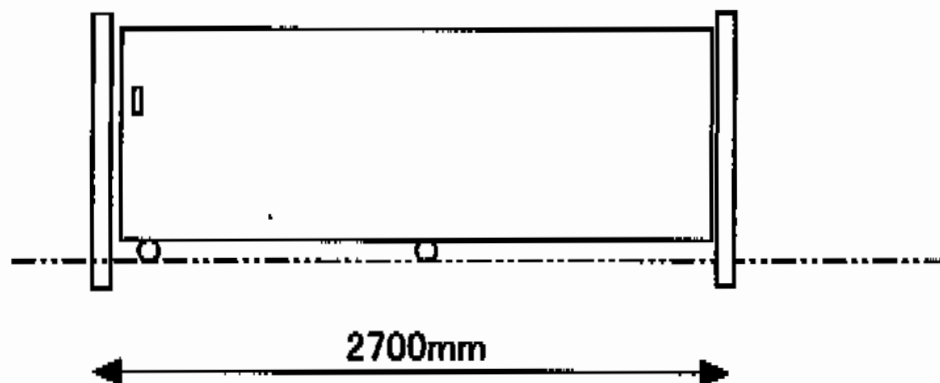

トリップゲート PC型 ノンレール 片開き 27S 施工概略図

Value Select トリップゲート PC型 ノンレール 片開き 27S

開口幅= 2,672mm

全幅= 2,772mm

たたみ幅= 368mm

高さ= 1,200mm

色： ツートンカラー

キャスター数： 2箇所

落棒数： 2本

担当者

中森