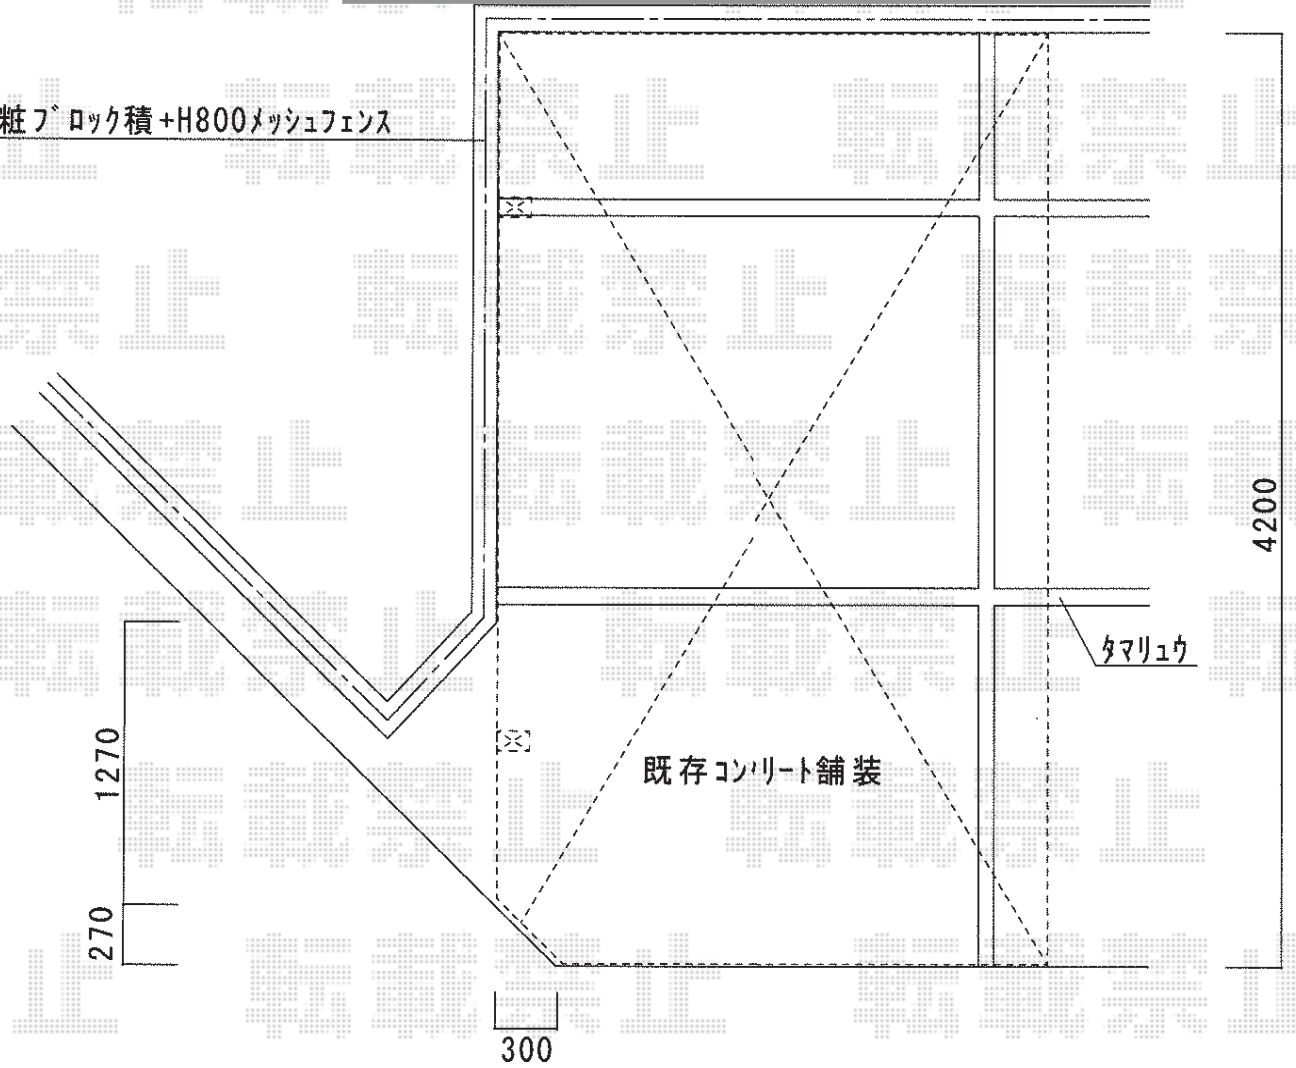

カーポート 施工概略図

YKK AP エフルージュグラン 積雪～20cm対応
幅= 2,725mm
奥行= 5,052mm
色： プラチナステン
屋根材： 熱線遮断ポリカーボネート(トーマイマット)
柱仕様： ハイロング柱仕様(有効高 約2,800mm)

化粧フロク積+H800メッシュフェンス

担当者

栢田