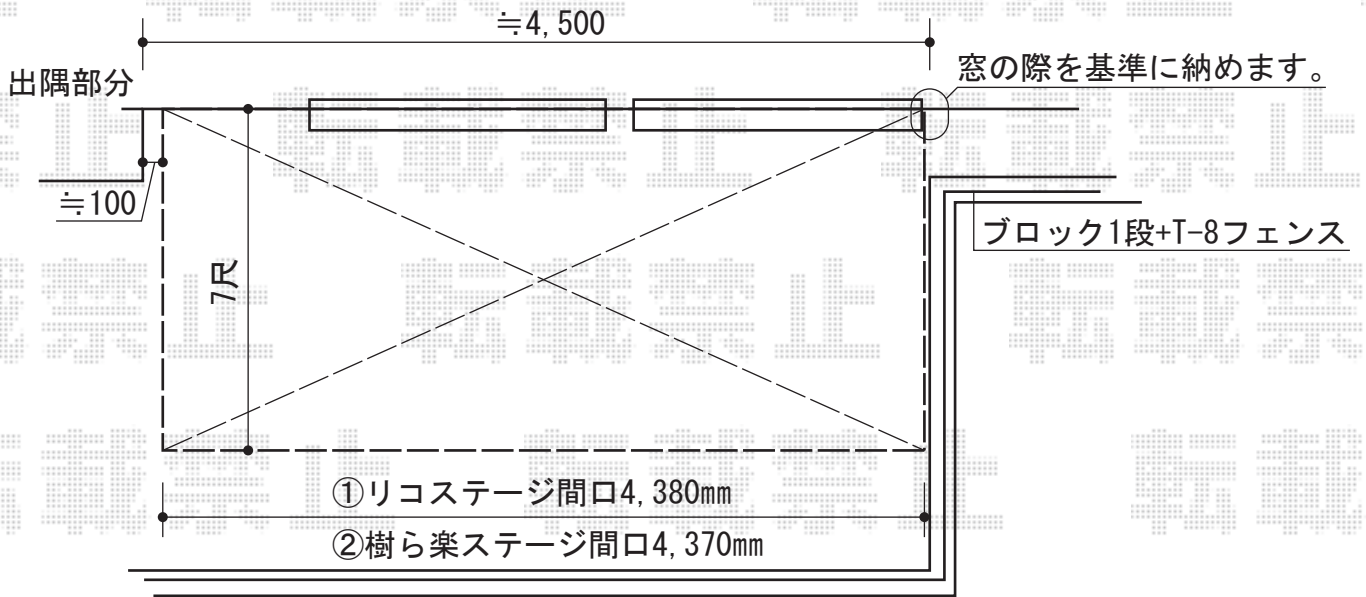

ウッドデッキ 施工概略図

担当者

竹下