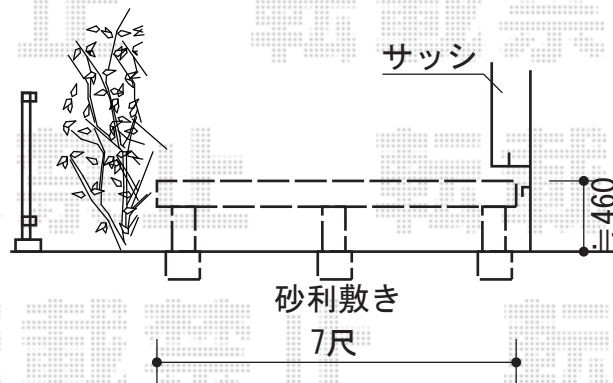

ウッドデッキ 施工概略図

担当者

竹下