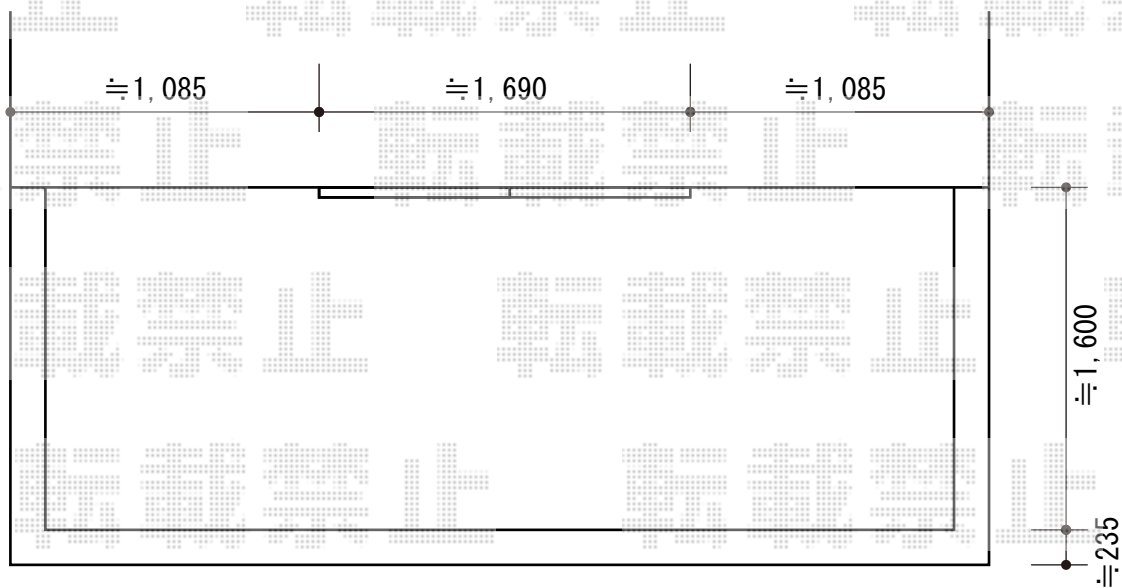

パワーアルファ RB型 屋根タイプ 単体 積雪～30cm対応 施工概略図

トステム パワーアルファ RB型 屋根タイプ 単体 積雪～30cm対応
間口= 関東間2.0間 (柱芯々3,650mm 屋根幅3,840mm)
出幅= 7尺 (2,085mm)
色: ホワイト
屋根材: ポリカーボネート (ブルースモーク)
柱仕様: 出幅自在桁タイプ (柱2本)
施工方法: 上止め仕様
柱固定部品仕様: 中間用×2

トステム パワーアルファ 吊り下げ物干し 標準 ワイドタイプ 2本入
色: ホワイト
数量: 1セット

担当者

谷