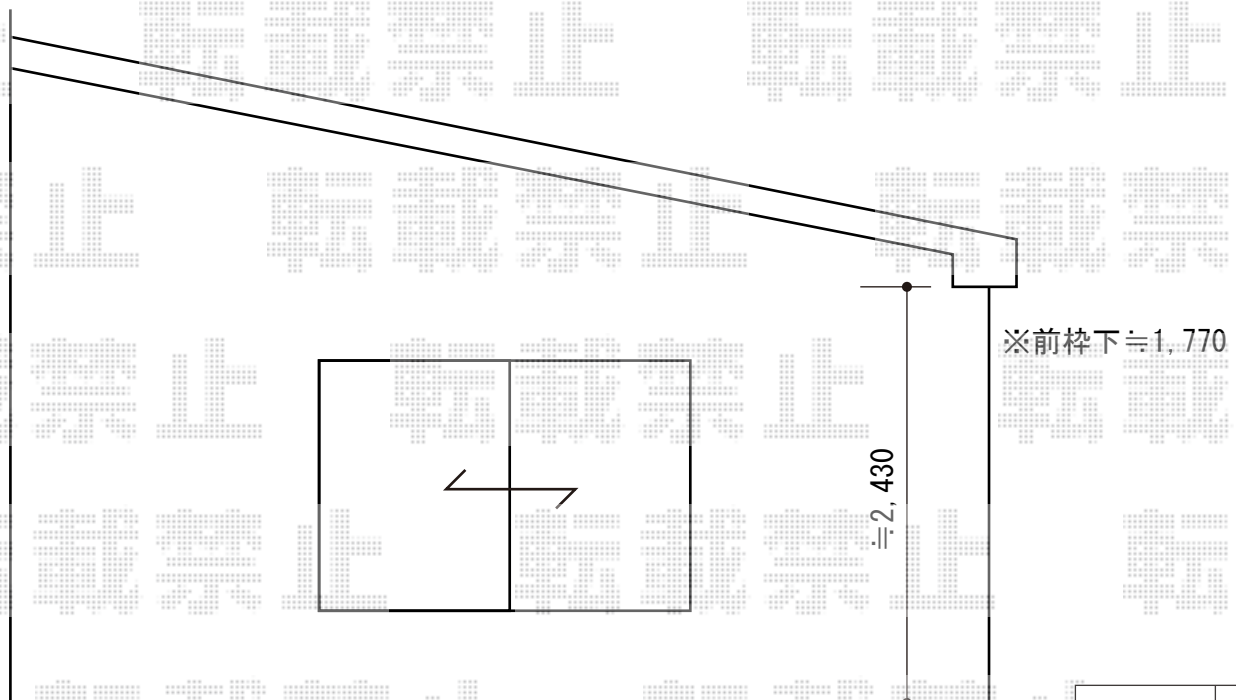

パワーアルファ RB型 屋根タイプ 単体 積雪～30cm対応 施工概略図

トステム パワーアルファ RB型 屋根タイプ 単体 積雪～30cm対応
 間口= 関東間2.0間 (柱芯々3,650mm 屋根幅3,840mm)
 出幅= 7尺 (2,085mm)
 色: ホワイト
 屋根材: ポリカーボネート (ブルースモーク)
 柱仕様: 出幅自在桁タイプ (柱2本)
 施工方法: 上止め仕様
 柱固定部品仕様: 中間用×2

トステム パワーアルファ 吊り下げ物干し 標準 ワイドタイプ 2本入
 色: ホワイト
 数量: 1セット

担当者

谷