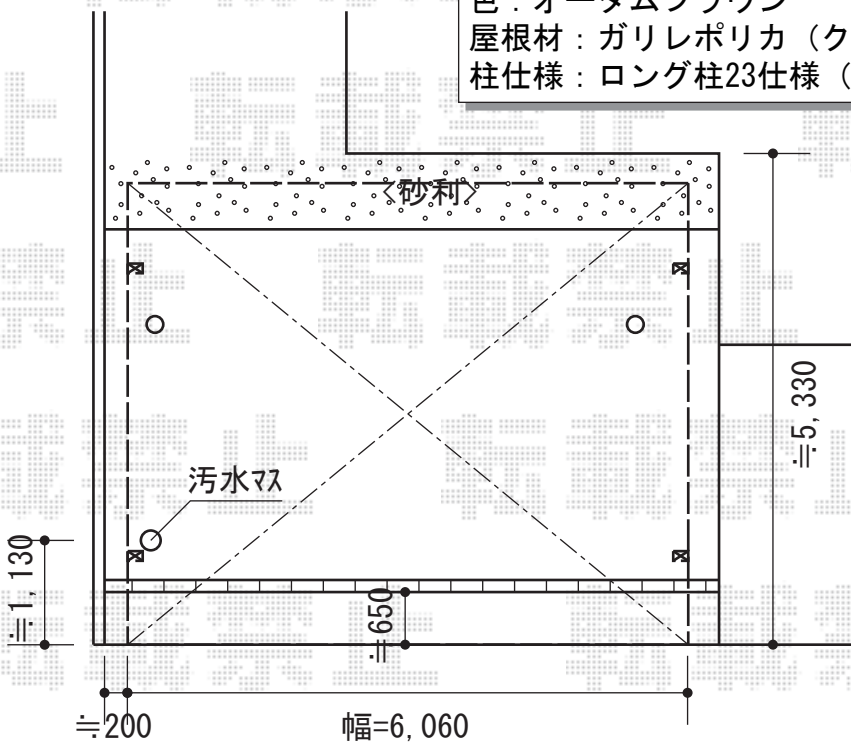

カーポート 施工概略図

トステム カーブポートシグマIII ワイド 積雪~20cm対応  
 ①幅=5,443mm  
 奥行=4,980mm  
 色：オータムブラウン  
 屋根材：ガリレポリカ（クリアマット・すりガラス調）  
 柱仕様：ロング柱23仕様（有効高 約2,300mm）

トステム カーブポートシグマIII ワイド 積雪~20cm対応  
 ②幅=6,060mm  
 奥行=4,980mm  
 色：オータムブラウン  
 屋根材：ガリレポリカ（クリアマット・すりガラス調）  
 柱仕様：ロング柱23仕様（有効高 約2,300mm）