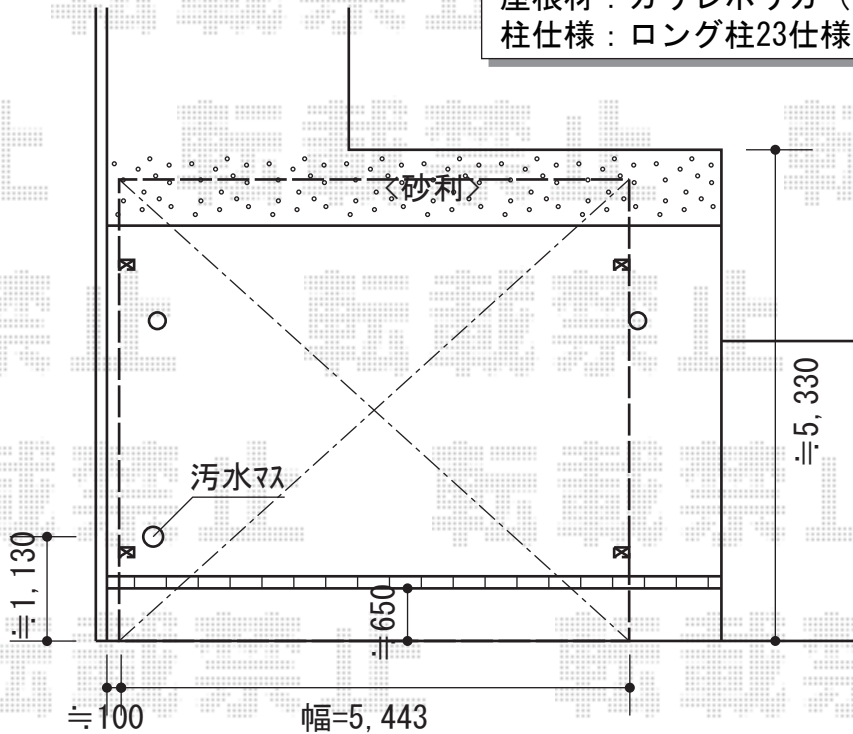

カーポート 施工概略図

トステム カーブポートシグマIII ワイド 積雪~20cm対応  
 ①幅=5,443mm  
 奥行=4,980mm  
 色：オータムブラウン  
 屋根材：ガリレポリカ（クリアマット・すりガラス調）  
 柱仕様：ロング柱23仕様（有効高 約2,300mm）

トステム カーブポートシグマIII ワイド 積雪~20cm対応  
 ②幅=6,060mm  
 奥行=4,980mm  
 色：オータムブラウン  
 屋根材：ガリレポリカ（クリアマット・すりガラス調）  
 柱仕様：ロング柱23仕様（有効高 約2,300mm）