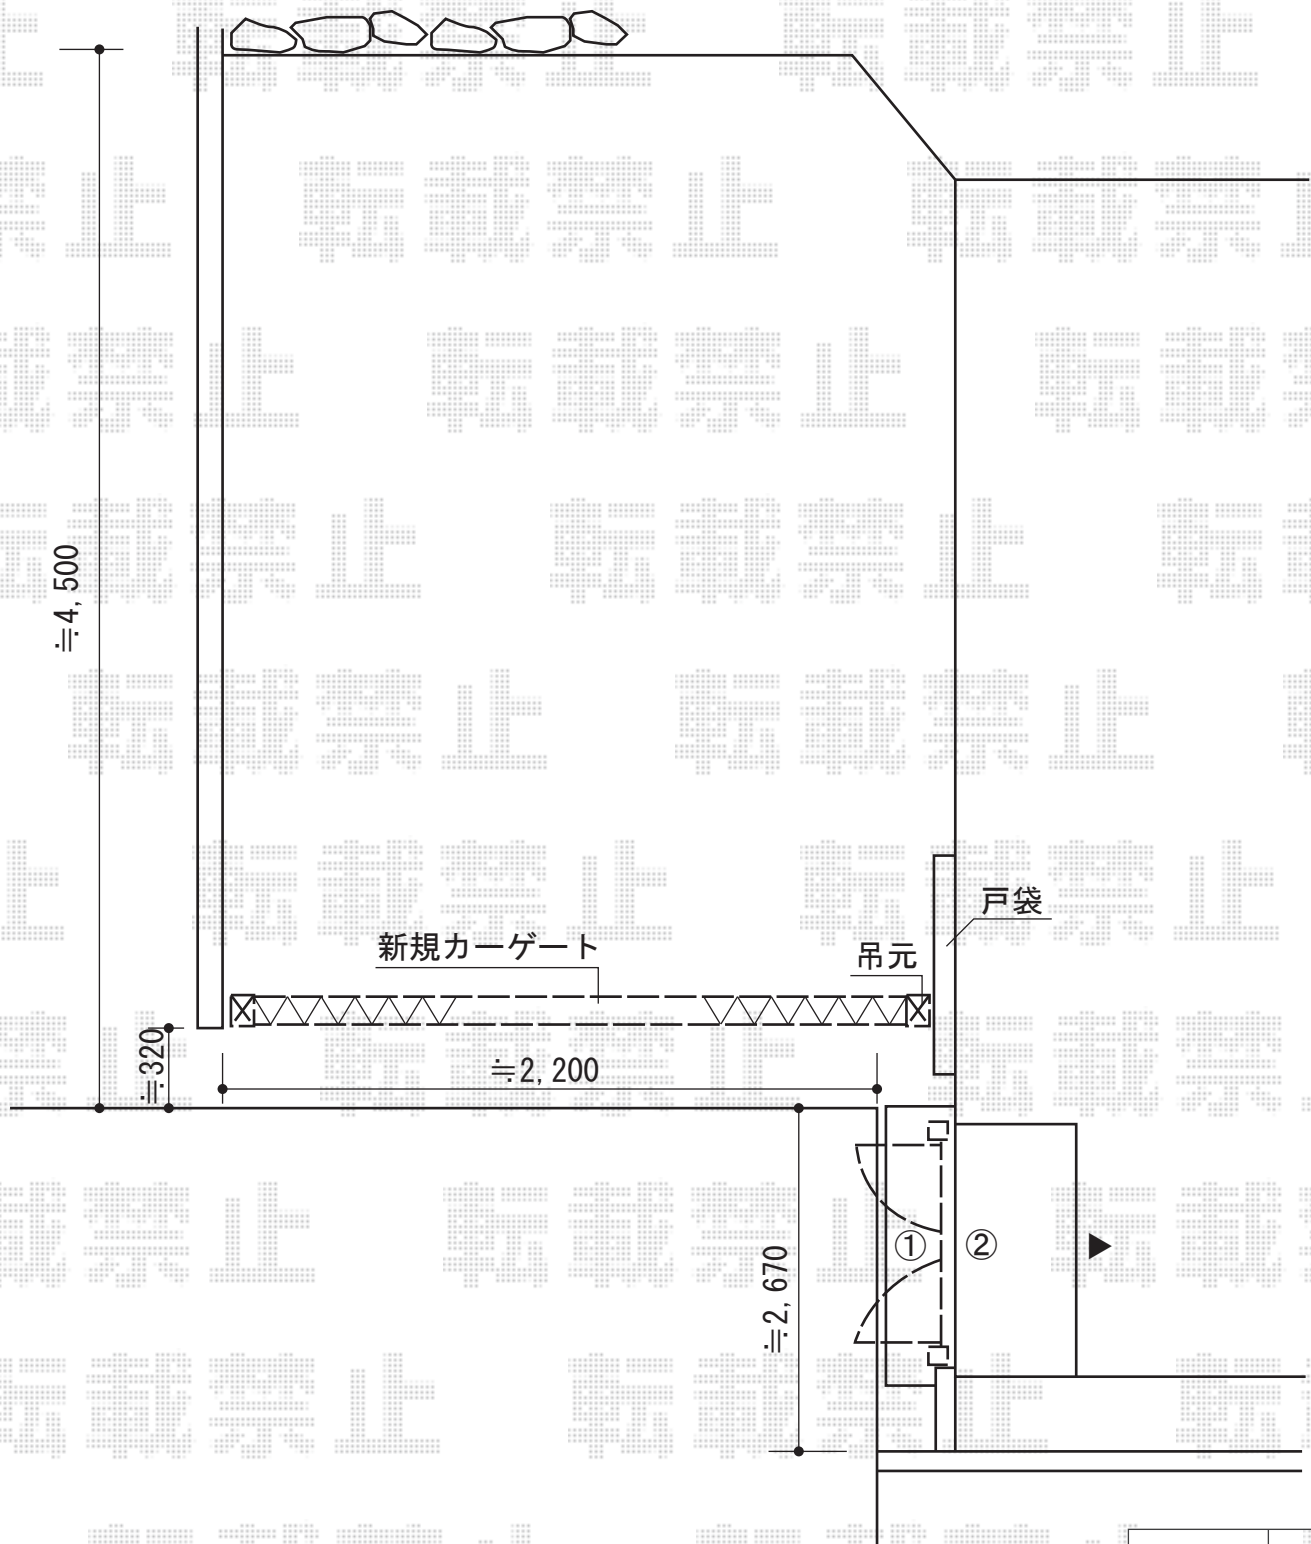

トリップゲート PB型 ノンレール 片開き 30S 施工概略図

Value Select トリップゲート PB型 ノンレール 片開き 30S
 開口幅= 2,907mm
 全幅= 3,007mm
 たたみ幅= 347mm
 高さ= 1,200mm
 色: ブラック
 キャスター数: 2箇所
 落棒数: 2本

担当者	高橋
-----	----