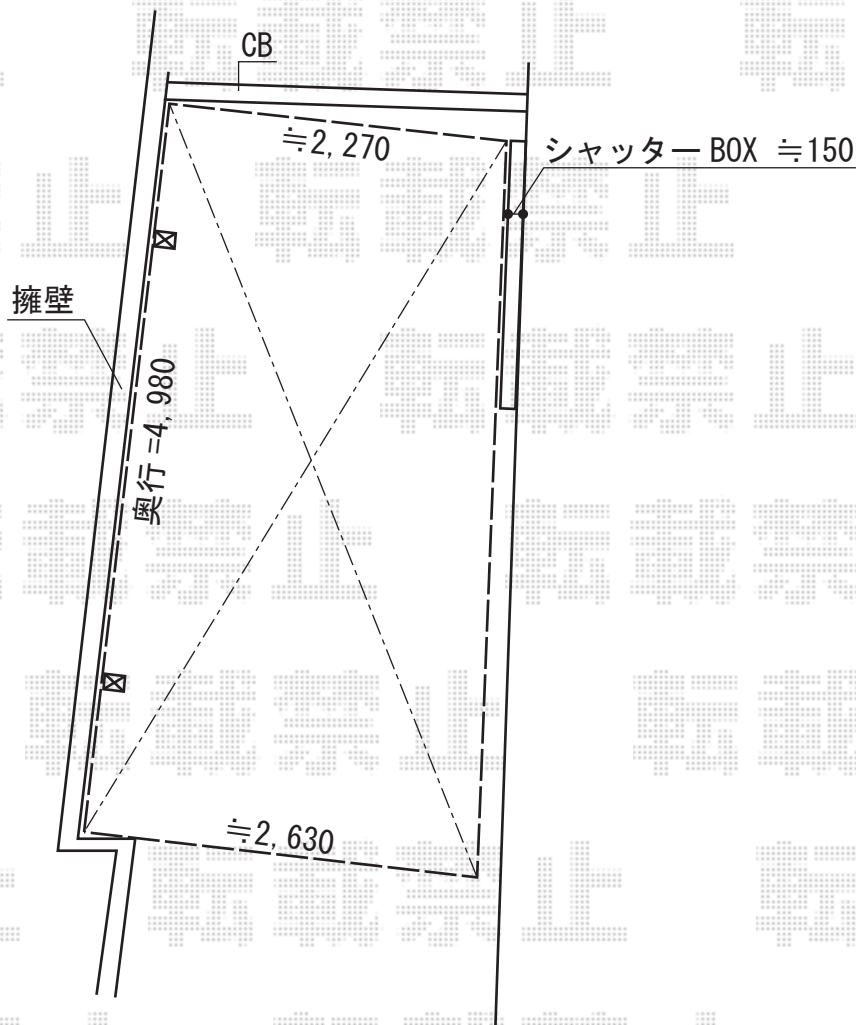

カーポート 施工概略図

トステム [台形納まり]カーポートシグマIII 積雪~20cm対応
幅= 2,701mm
奥行= 4,980mm
色: シャイングレー
屋根材: ポリカーボネート (ブルースモーク)
柱仕様: ロング柱23仕様 (有効高 約2,300mm)
追加部材: 前枠セット/異形対応部品セット

トステム 着脱式サポート ロング柱23用 1本入
色: シャイングレー
数量: 2セット

担当者