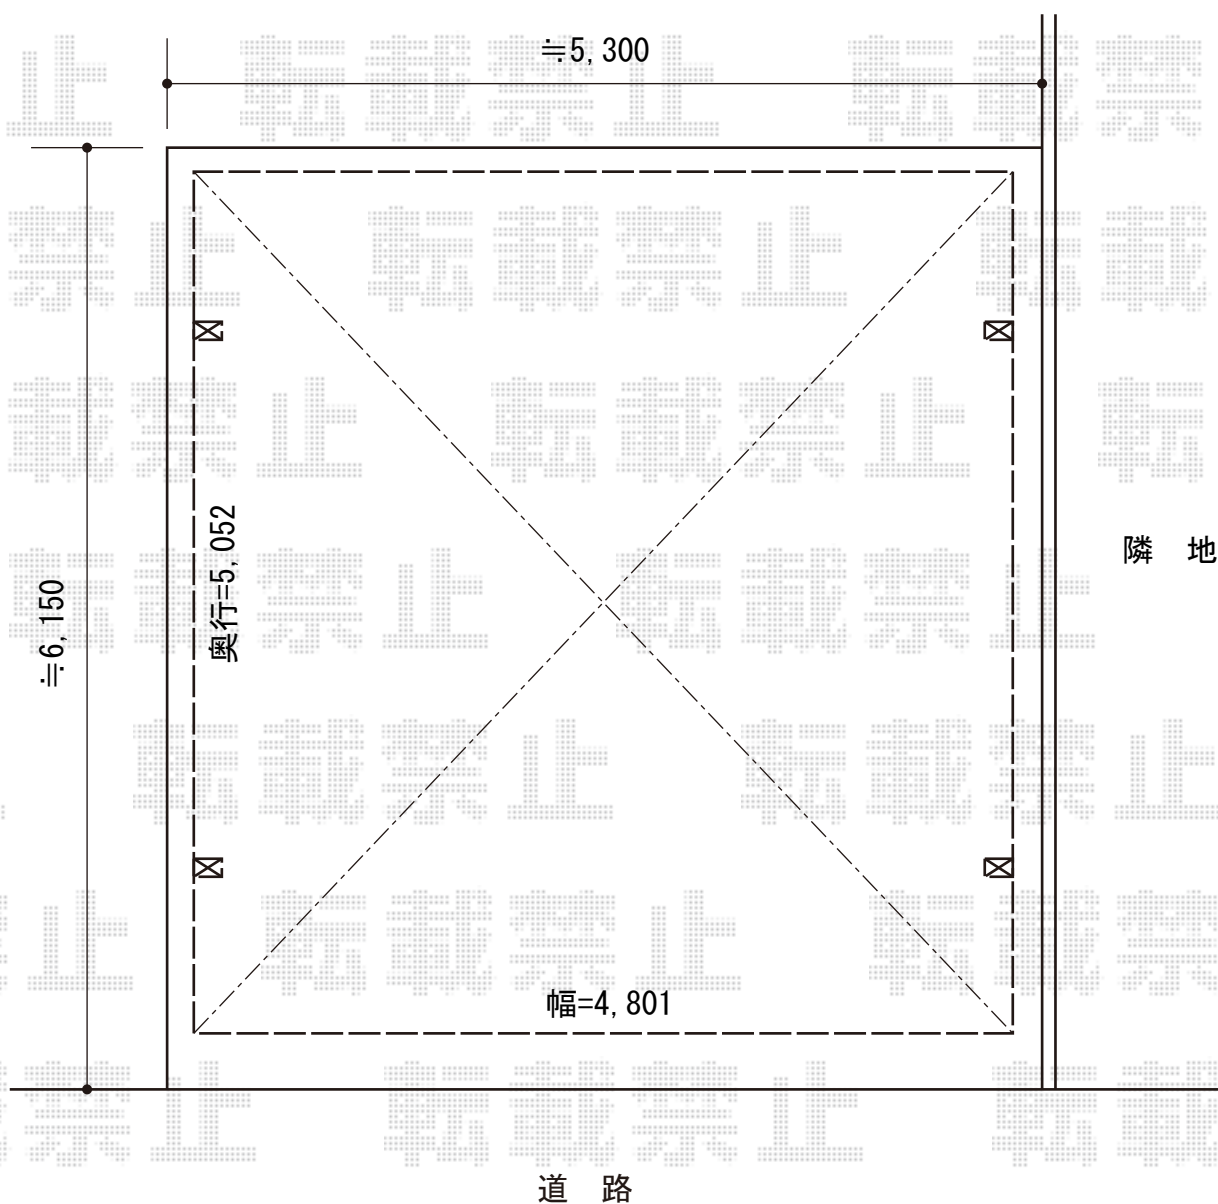

カーポート 施工概略図

YKK AP レイナツインポートグラン 積雪~20cm対応
幅= 4,801mm
奥行= 5,052mm
色： プラチナステン
屋根材： 熱線遮断ポリカーボネート（アースブルーマット調）
柱仕様： ハイルフ柱仕様（有効高 約2,350mm）

担当者

栢田