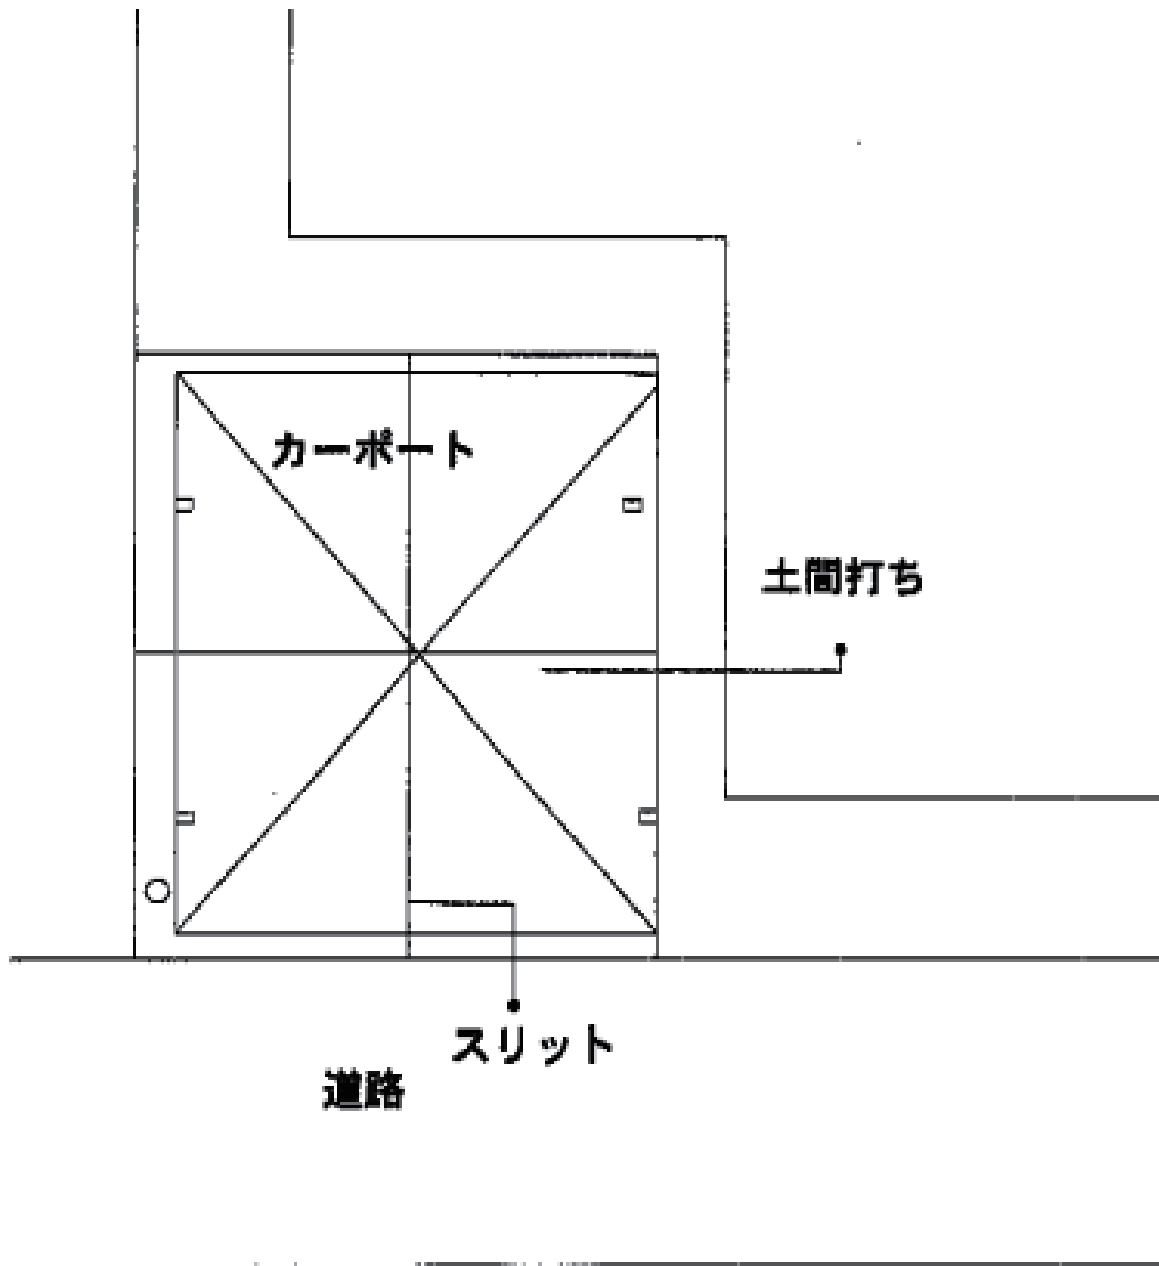

カーポート 施工概略図

YKK AP ジーポートneo Aタイプ 2台用 角柱4本仕様 標準鼻隠し 積雪~100cm対応
幅= 4,911mm
奥行= 5,966mm
色： プラチナステン
屋根材： スチール折板（ペフ無/t=0.8）※価格別途
柱仕様： 標準柱仕様（有効高 約2,350mm）
横材： 無し

担当者

栢田