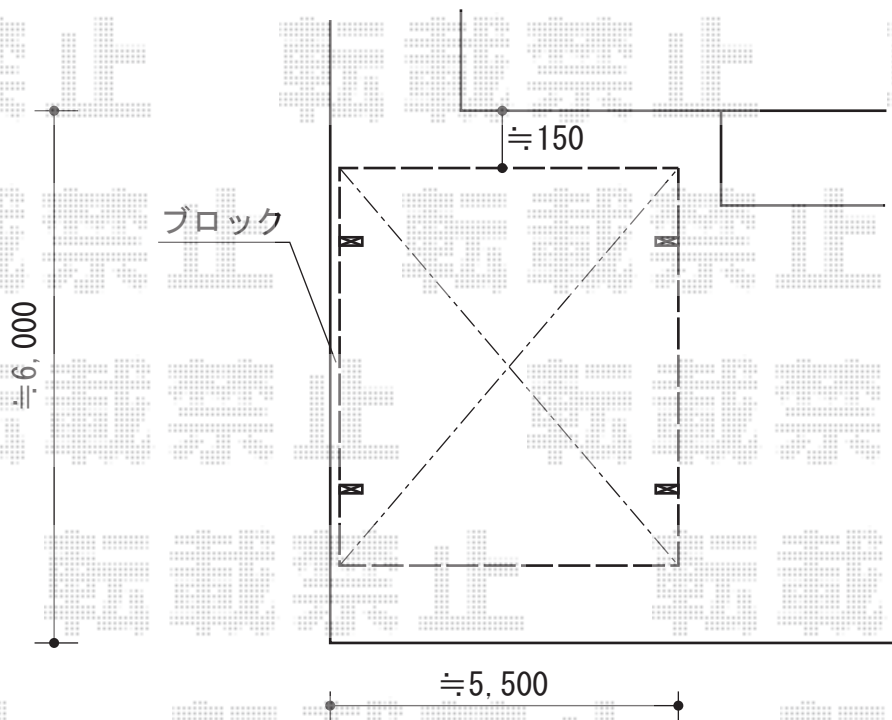

カーポート 施工概略図

トステム カーポートシグマIII ワイド 積雪~20cm対応
幅= 5,443mm
奥行= 4,980mm
色： シャイングレー
屋根材： 熱線吸収ポリカーボネート（ライトブルーマット調）
柱仕様： ロング柱23仕様（有効高 約2,300mm）

担当者

谷岡