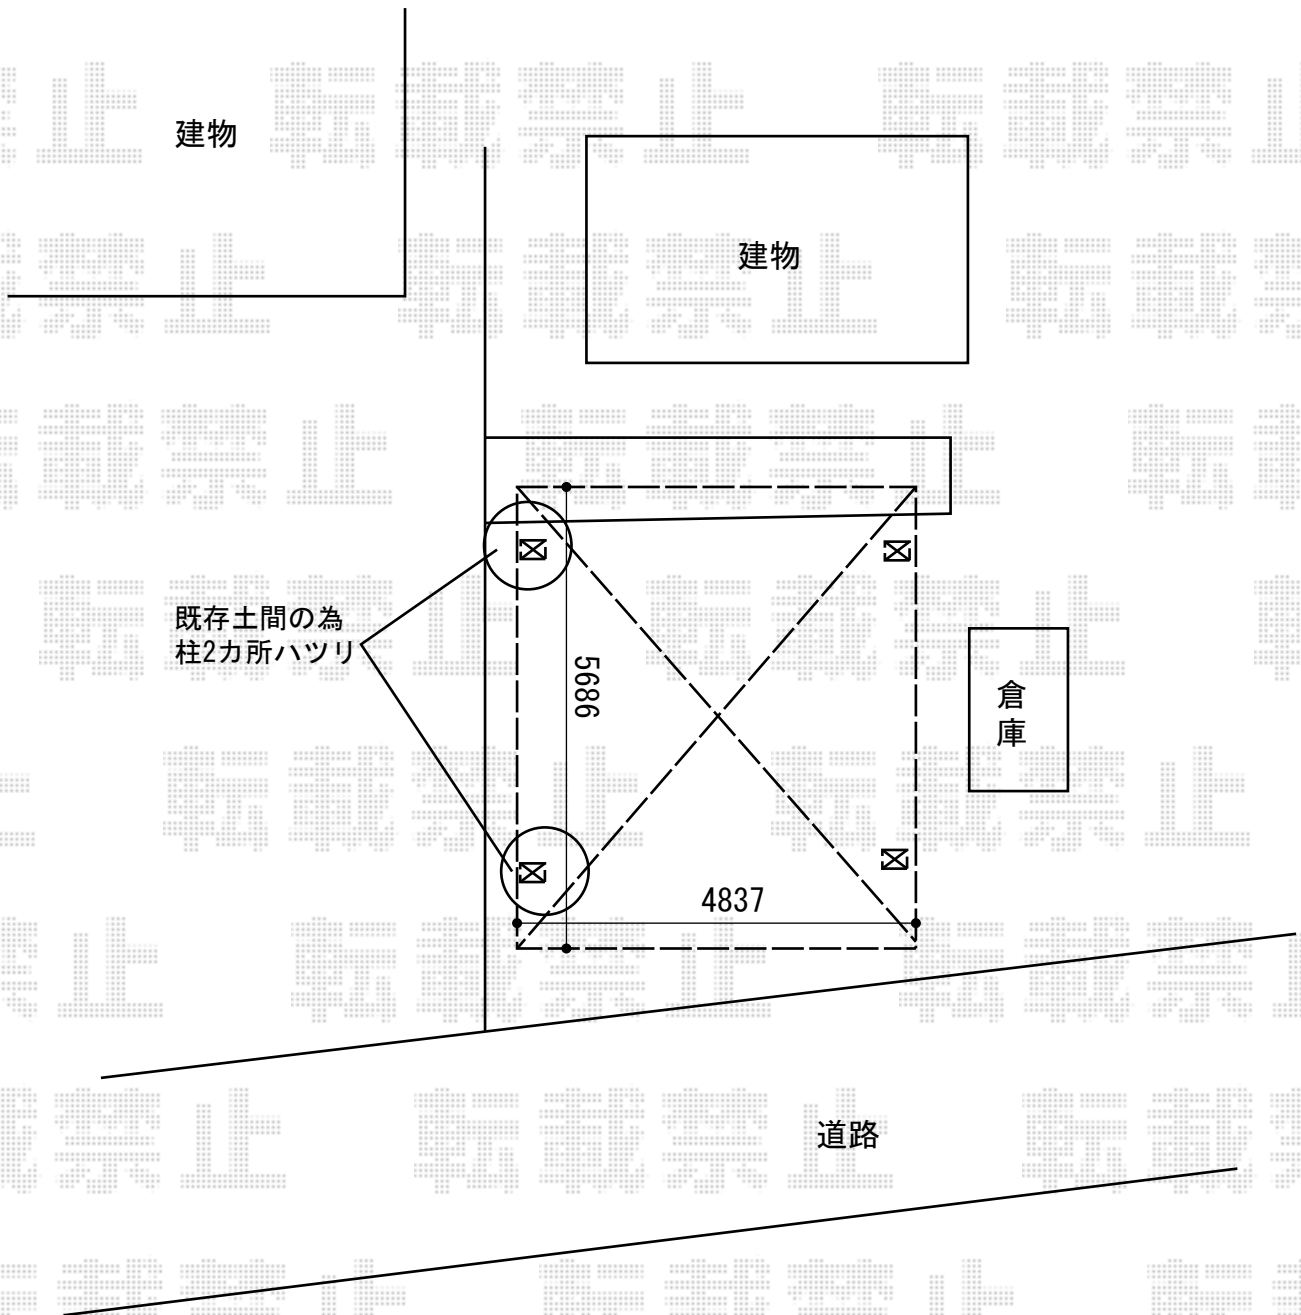

カーポート 施工概略図

トステム カーブポートシグマIII ワイド 積雪~20cm対応
幅=4,837mm
奥行=5,686mm
色：シャイングレー
屋根材：ガリレポリカ（クリアマット・すりガラス調）
柱仕様：標準柱仕様（有効高 約1,800mm）

担当者	栢田
-----	----