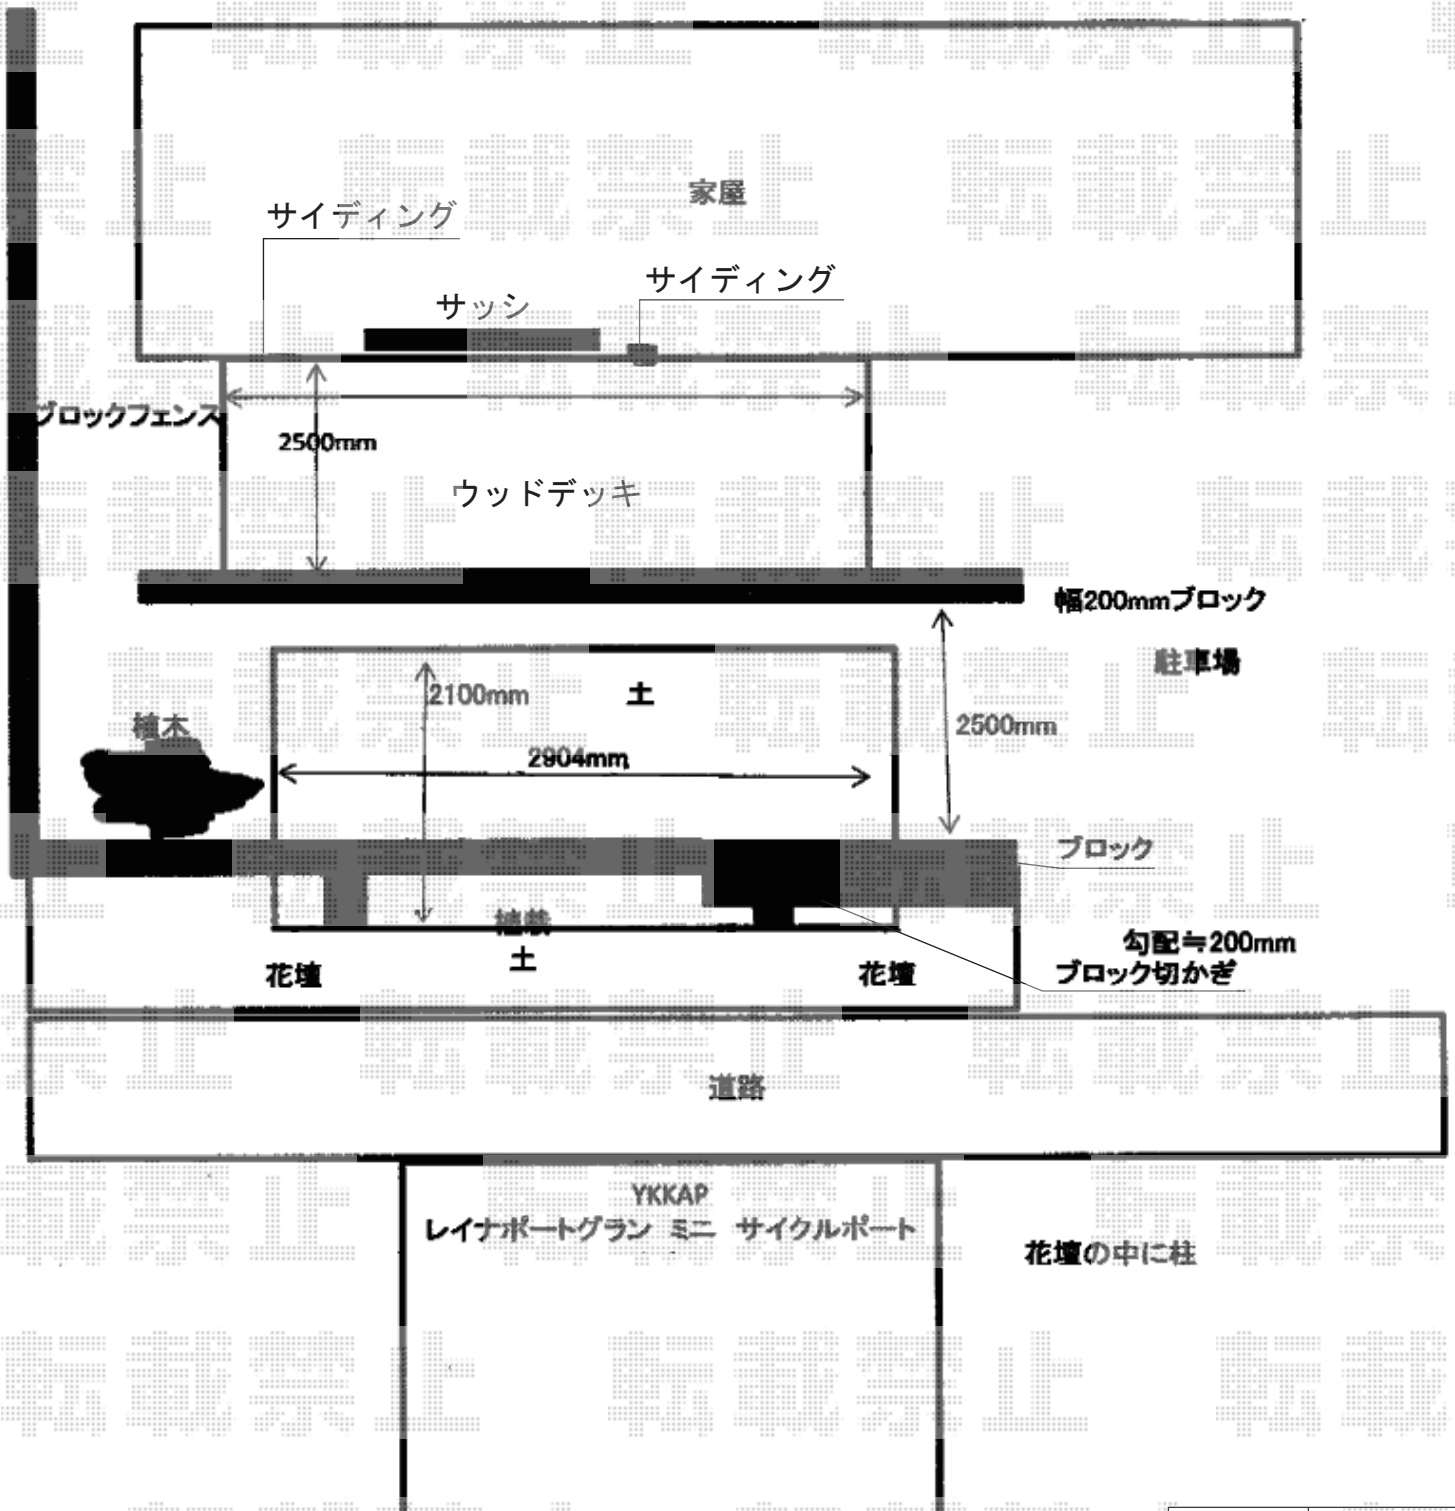

レイナポートグランミニ 積雪～20cm対応

YKK APレイナポートグランミニ 積雪～20cm対応

幅= 2,100mm

奥行= 2,904mm

色： プラチナステン

屋根材： 熱線遮断ポリカーボネート(トーマイマット)

柱仕様： ハイーフ柱仕様(有効高 約2,355mm)

担当者