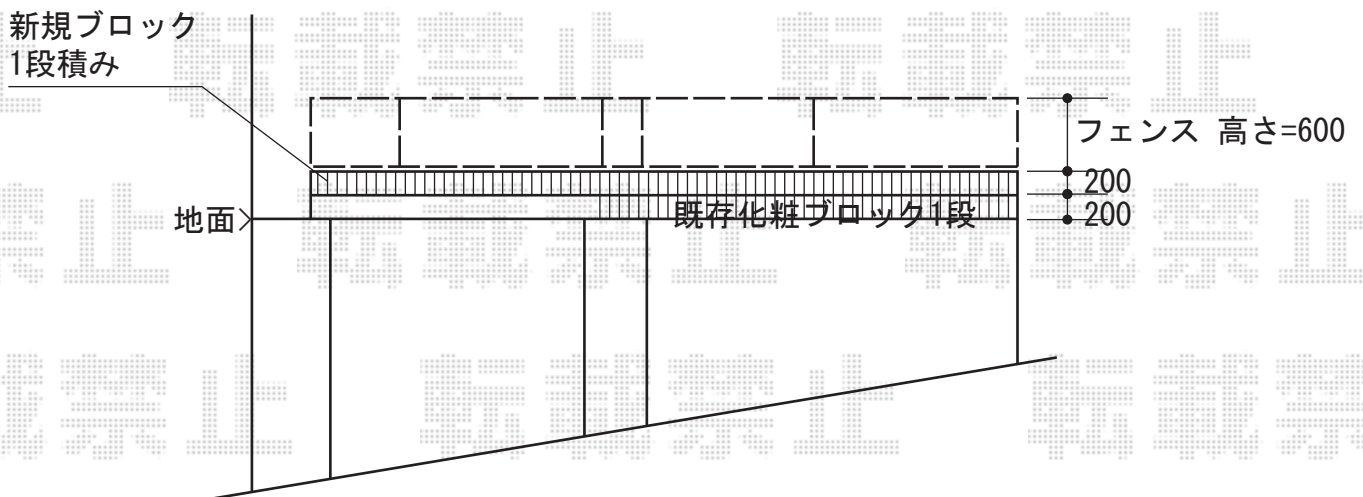

# フェンス工事 施工概略図

TOEX プリレオR7型フェンス フリーポールタイプ  
 本体1枚 (W×H) = (1,979.5×600mm) ×6枚  
 柱仕様： T-6×12本  
 部品セットA： 12セット  
 コーナー継手A： 4セット  
 端部カバー： T-6×2セット  
 端部キャップA： 1セット  
 色： シャイングレー

担当者

西村