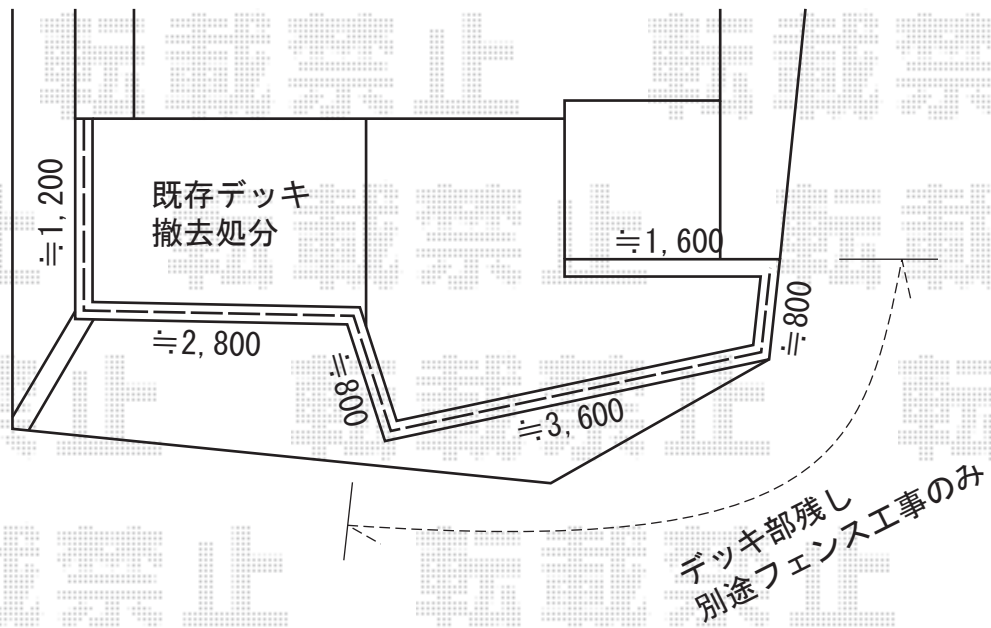

# フェンス工事 施工概略図

TOEX プリレオR7型フェンス フリーポールタイプ  
 本体1枚 (W×H) = (1,979.5×600mm) ×6枚  
 柱仕様： T-6×12本  
 部品セットA： 12セット  
 コーナー継手A： 4セット  
 端部カバー： T-6×2セット  
 端部キャップA： 1セット  
 色： シャイングレー

担当者

西村