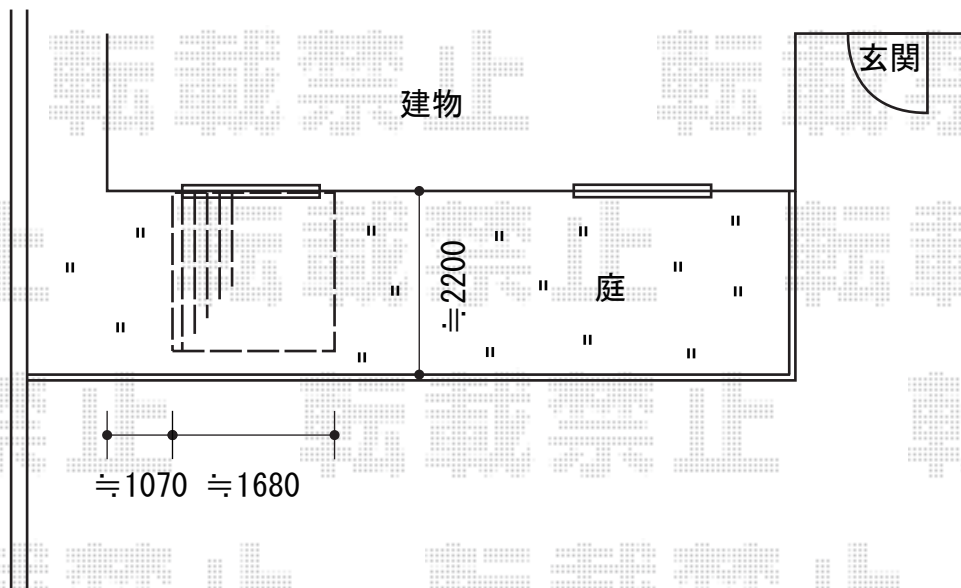

ウッドデッキ 施工概略図

YKK AP リウッドデッキ 200
間口=1.0間 (1,851mm)
出幅=6尺 (1,820mm)
色 : ナチュラルブラウン
床板 : 縦貼り
束柱 : Tタイプ (400~550mm) (色 : カームブラック)

担当者

伏見