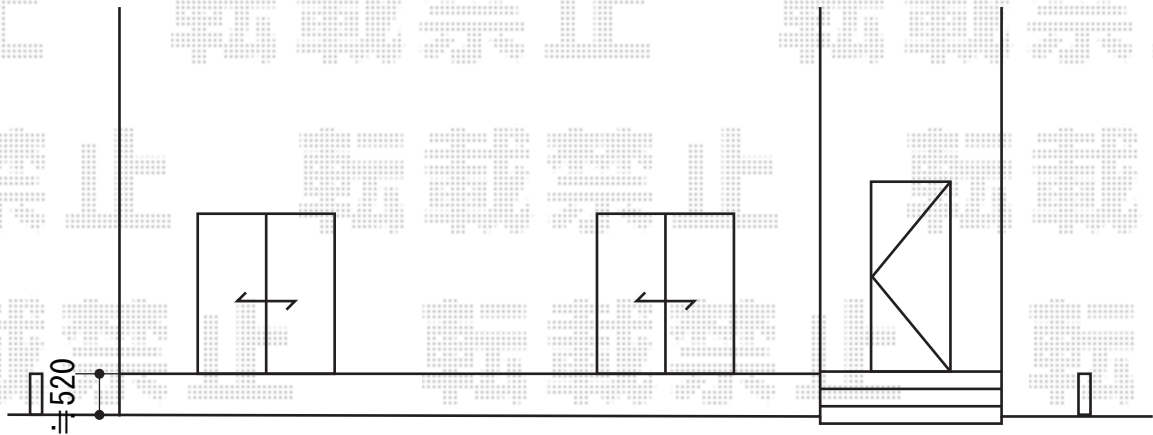

ウッドデッキ 施工概略図

YKK AP リウッドデッキ 200
間口=1.0間 (1,851mm)
出幅=6尺 (1,820mm)
色 : ナチュラルブラウン
床板 : 縦貼り
束柱 : Tタイプ (400~550mm) (色 : カームブラック)

担当者

伏見