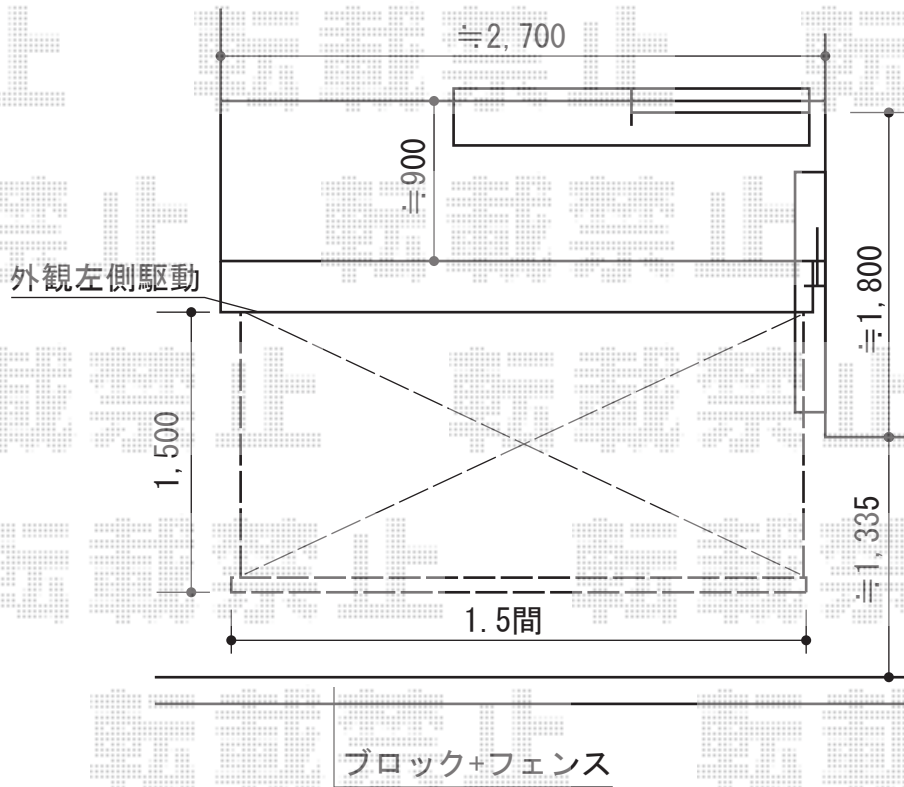

オーニング 施工概略図

トステム 彩風CR型 電動式 *特注仕様
 間口= 2,730mm 出幅= 1,500mm
 本体色： ホワイト
 キャンバス色： アクリル（ブリティッシュグリーンA）
 ロールスクリーン色： ブリティッシュグリーン
 駆動： 電動式/外観左側駆動
 スイッチ： 電動リモコン式
 追加部材： ベースプレート式

担当者

竹下