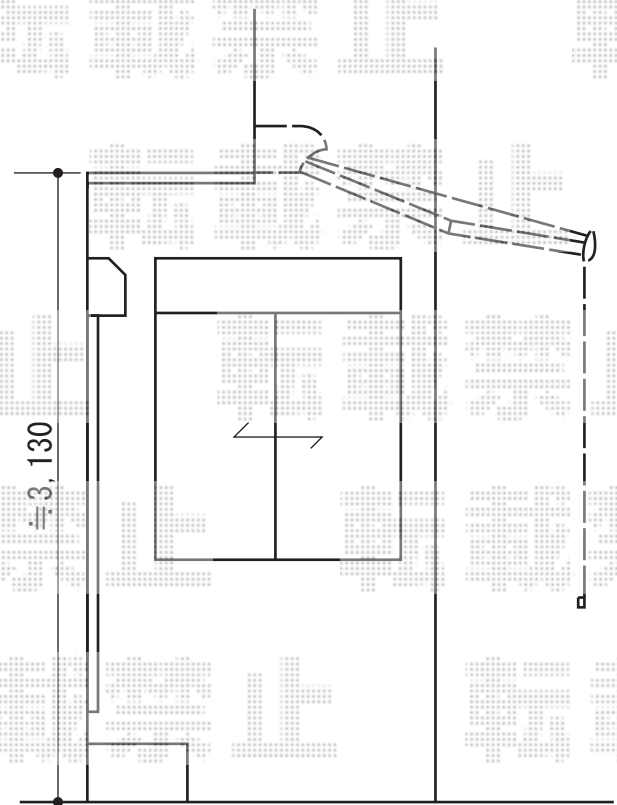

オーニング 施工概略図

トステム 彩風CR型 電動式 *特注仕様
 間口= 2,730mm 出幅= 1,500mm
 本体色： ホワイト
 キャンバス色： アクリル（ブリティッシュグリーンA）
 ロールスクリーン色： ブリティッシュグリーン
 駆動： 電動式/外観左側駆動
 スイッチ： 電動リモコン式
 追加部材： ベースプレート式

担当者

竹下