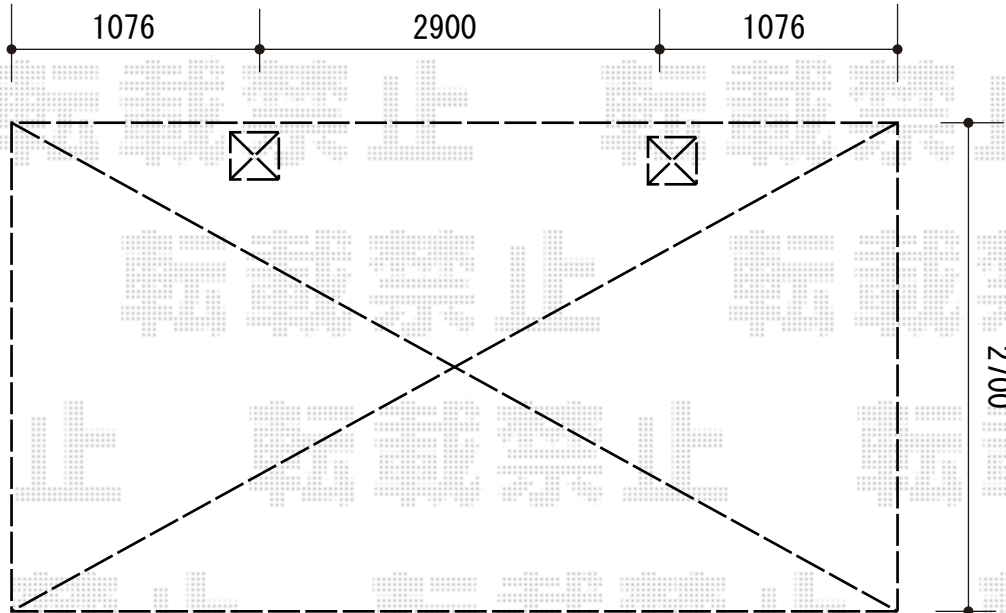

カーポート 施工概略図

YKK AP レイナポートグラン 積雪~20cm対応
幅=2,700mm
奥行=5,052mm
色：プラチナステン
屋根材：ポリカーボネート（トーマイマット）
柱仕様：ハイルーフ柱仕様（有効高 約2,350mm）

担当者

宅島