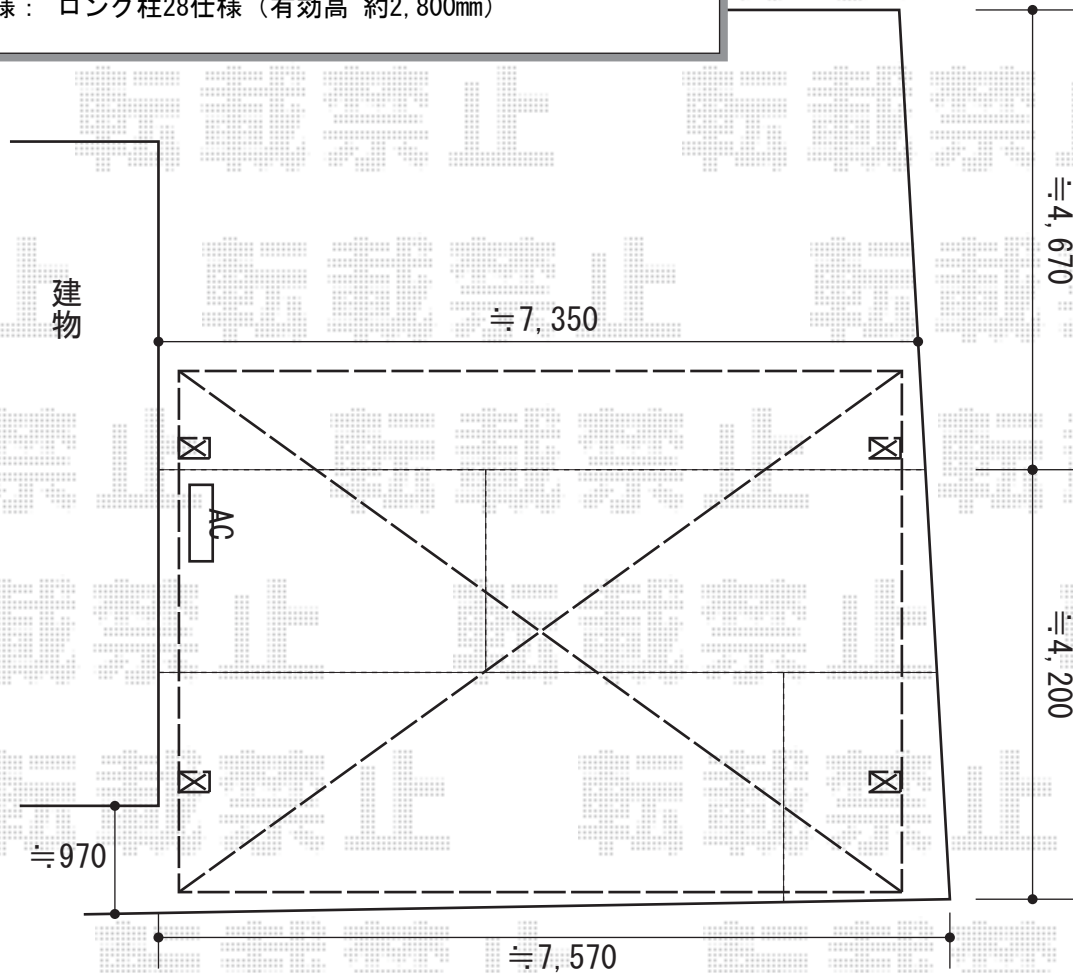

リベルポートシグマIII 施工概略図

トステム リベルポートシグマIII 3台用 積雪~20cm対応
 幅= 7,208mm
 奥行= 4,982mm
 色: シャイングレー
 屋根材: 熱線吸収アクアポリカーボネート (ライトブルー)
 柱仕様: ロング柱28仕様 (有効高 約2,800mm)

担当者

進藤