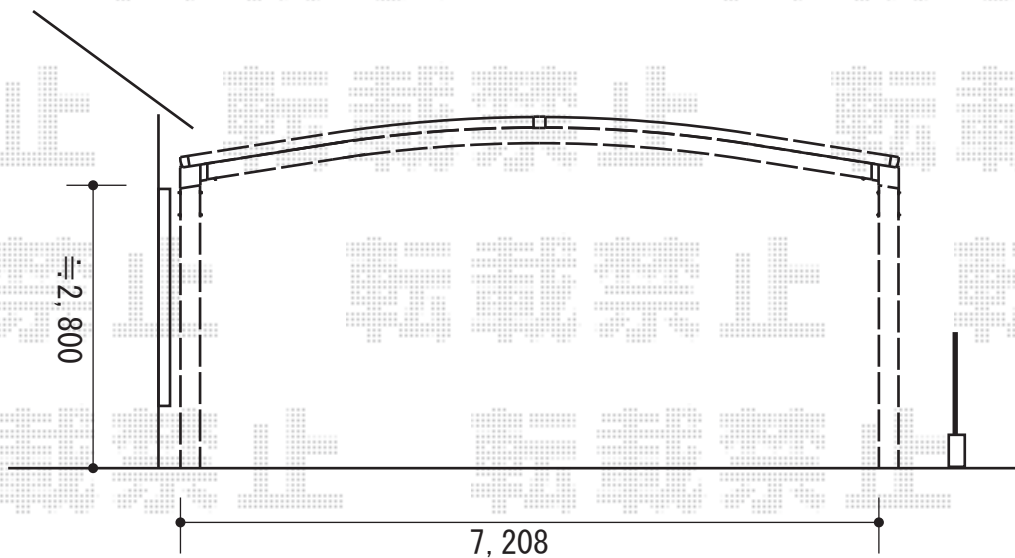

リベルポートシグマIII 施工概略図

トステム リベルポートシグマIII 3台用 積雪~20cm対応
 幅= 7,208mm
 奥行= 4,982mm
 色: シャイングレー
 屋根材: 熱線吸収アクアポリカーボネート (ライトブルー)
 柱仕様: ロング柱28仕様 (有効高 約2,800mm)

担当者

進藤