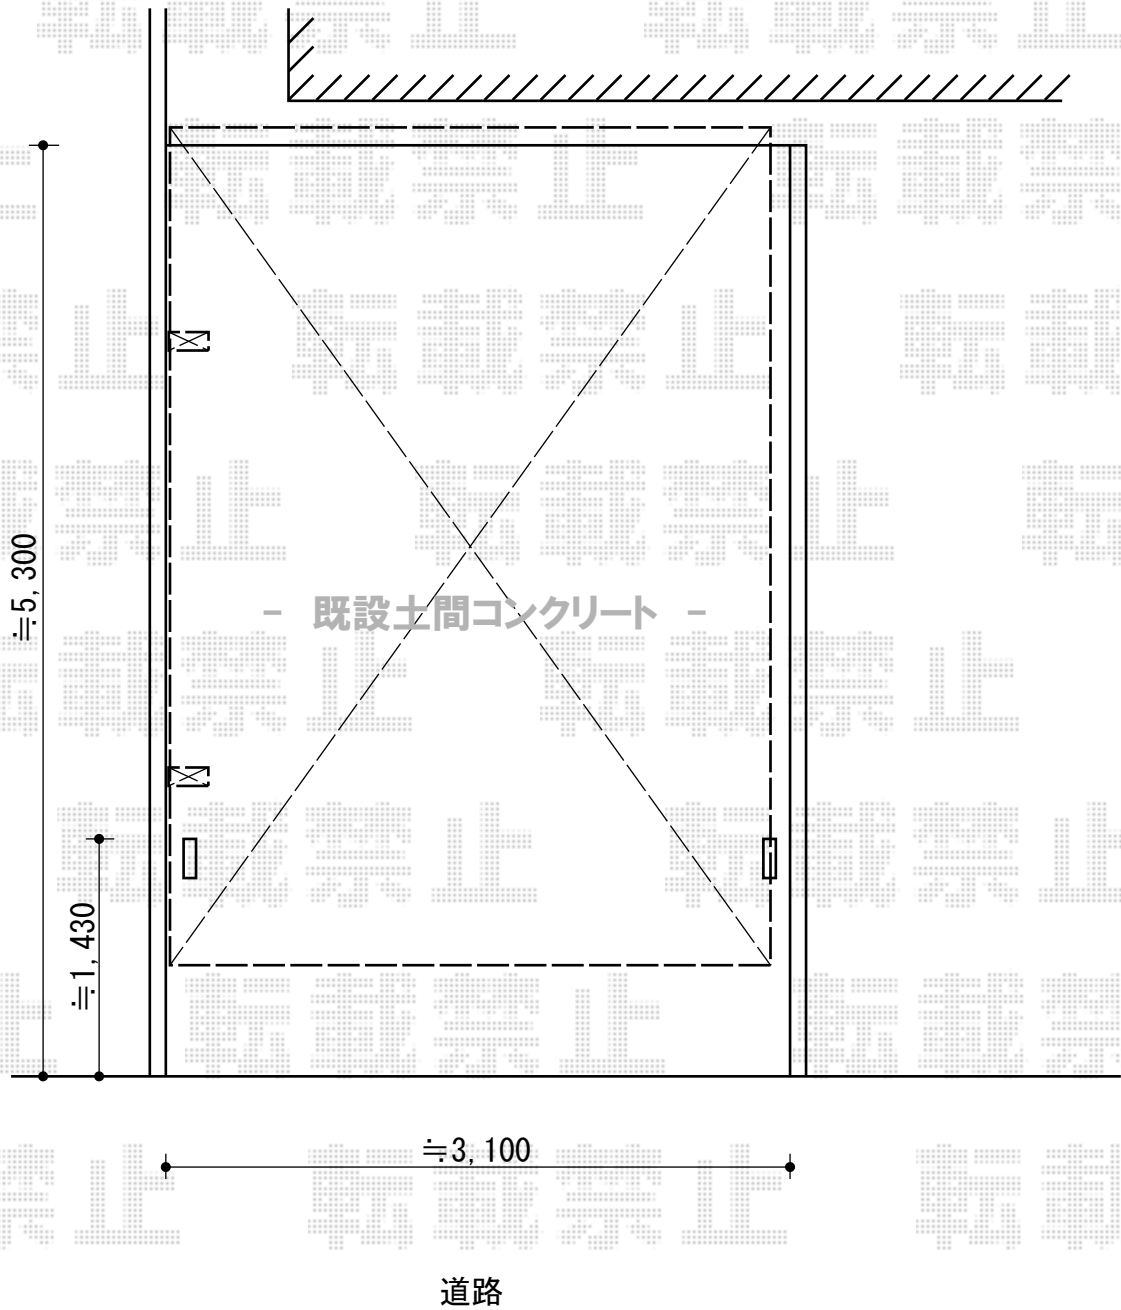

カーブポートシグマIII 積雪～20cm対応

トステム カーブポートシグマIII 積雪～20cm対応
幅= 3,000mm
奥行= 4,980mm
色： ブラック
屋根材： ガリレポリカ（クリアマット・すりガラス調）
柱仕様： ロング柱23仕様（有効高 約2,300mm）

担当者

栢田