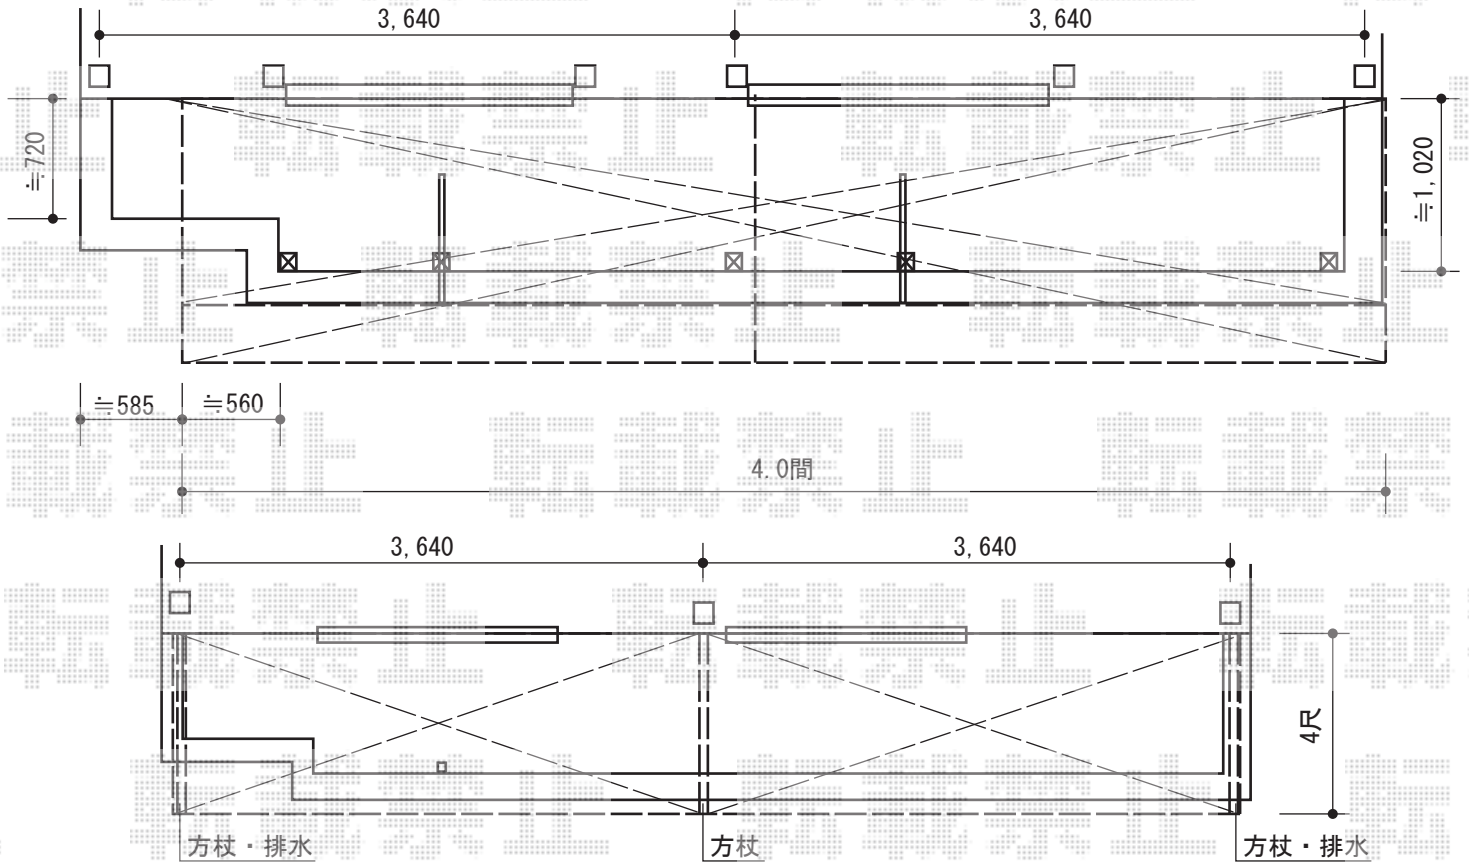

ライザーテラスII F型 屋根タイプ 連棟 積雪~20cm対応

担当者	竹下
-----	----