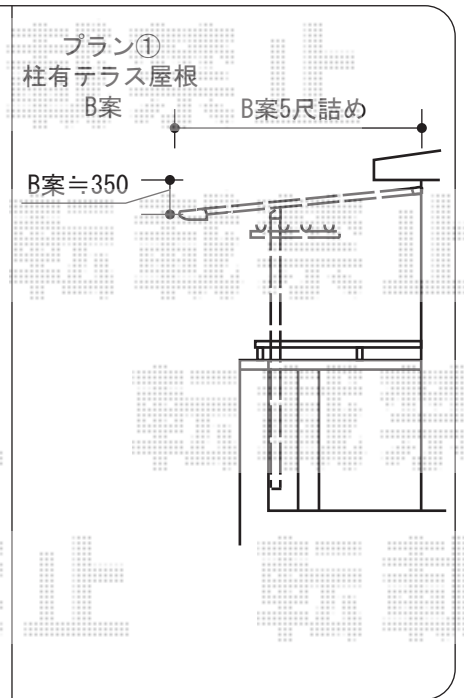

ライザーテラスII F型 屋根タイプ 連棟 積雪~20cm対応

担当者	竹下
-----	----