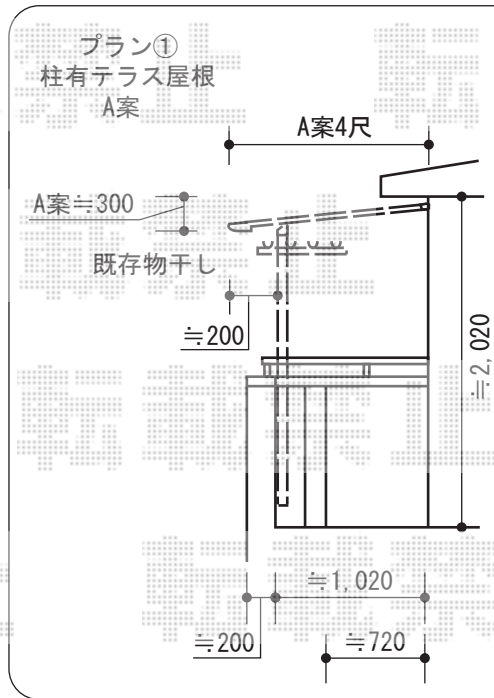

ライザーテラスII F型 屋根タイプ 連棟 積雪~20cm対応

担当者	竹下
-----	----