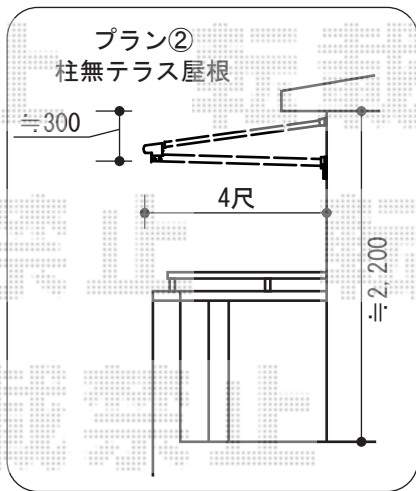

ライザーテラスII F型 屋根タイプ 連棟 積雪~20cm対応

担当者	竹下
-----	----