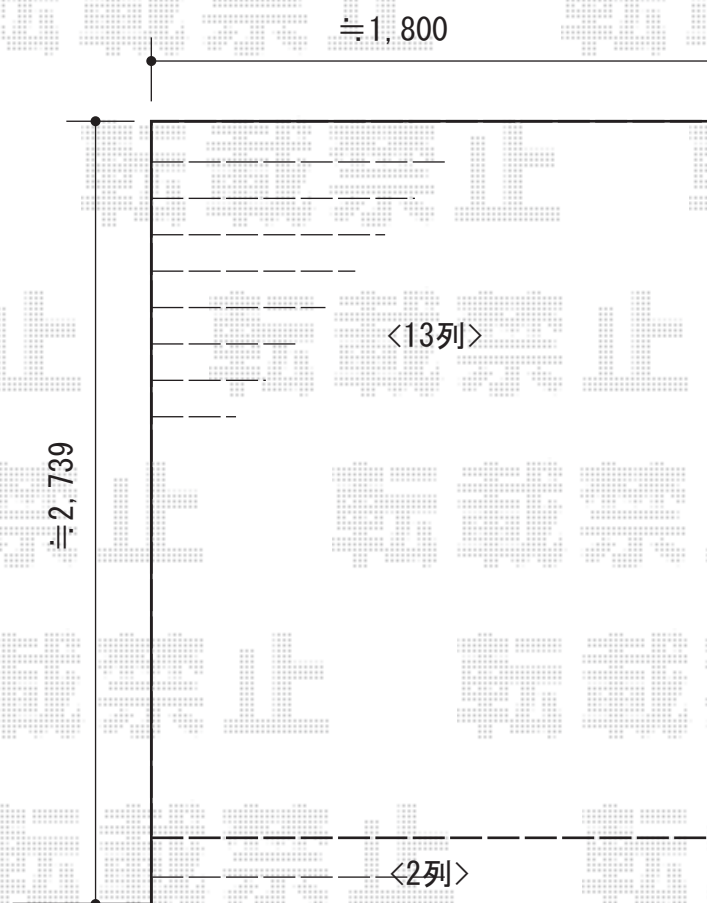

ウッドデッキ工事 施工概略図

トステム リコステージII
間口= 1.5間 (2,720mm)
出幅= 6尺 (1,813mm)
色: ダークブラウン
床板: 標準(溝あり)/縦貼り
幕板: 幕板B (薄)
束柱: 束柱B (400~550mm) (色オータムブラウン)
オプション: ローデッキ 側面のみ

担当者

伏見