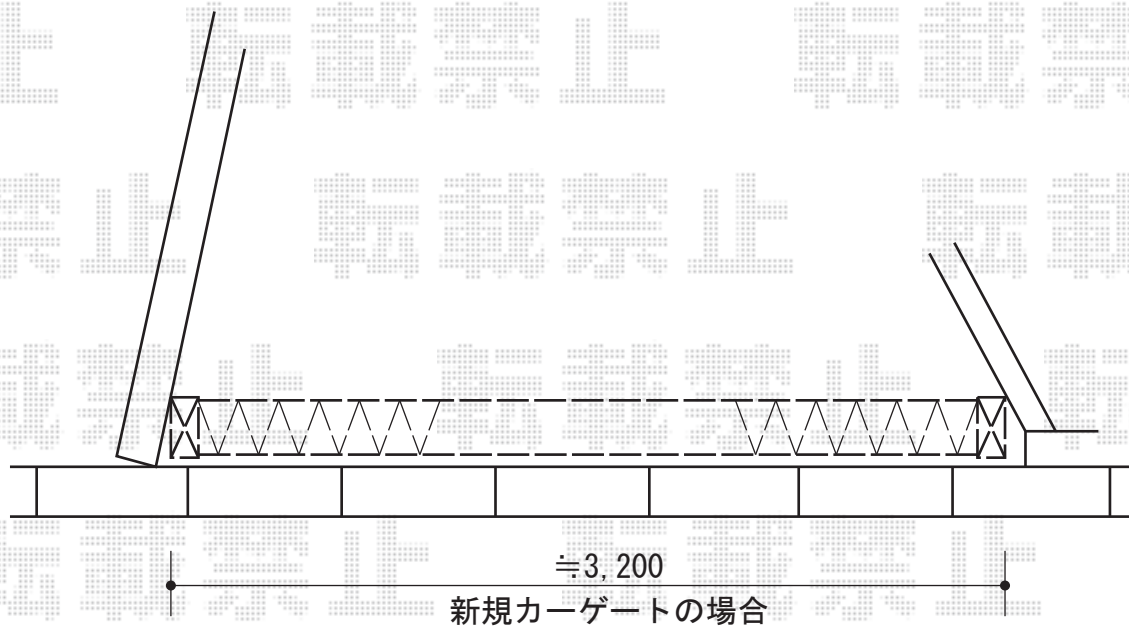

トリップゲート PC型 ノンレール 片開き 32S 施工概略図

Value Select トリップゲート PC型 ノンレール 片開き 32S
開口幅=3,142mm
全幅=3,242mm
たたみ幅=420mm
高さ=1,200mm
色：ダークブロンズ
キャスター数：2箇所
落棒数：2本

担当者

高橋