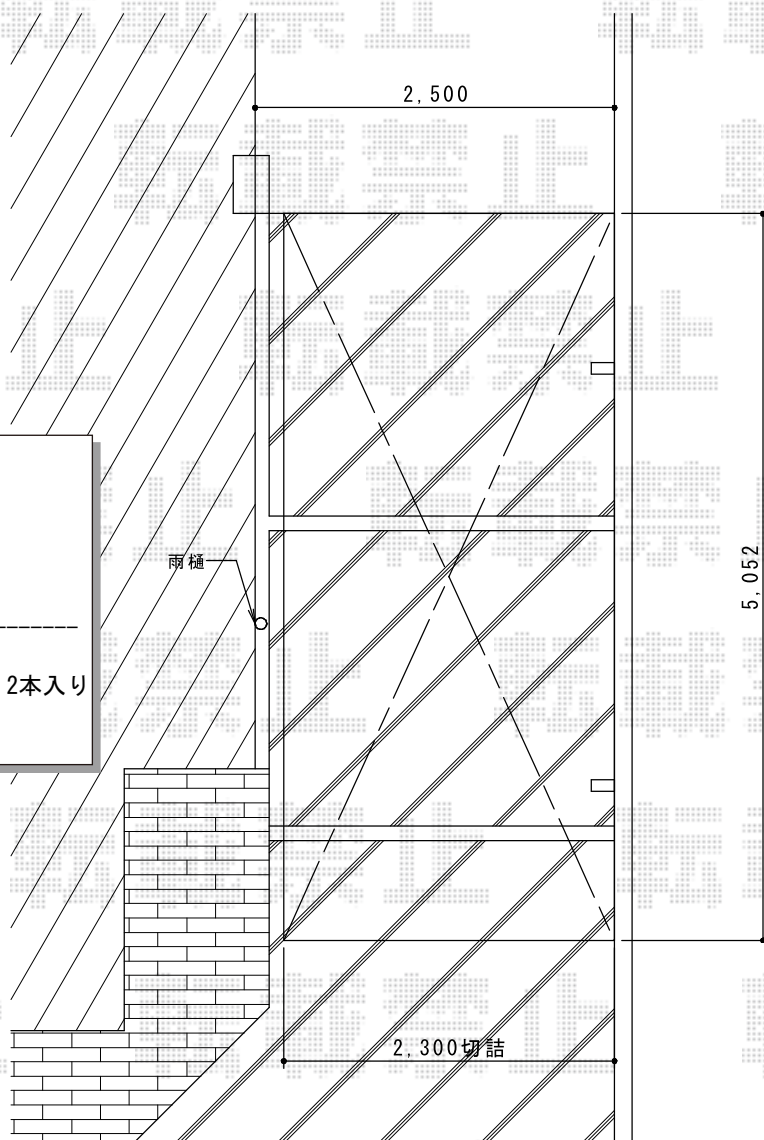

カーポート 施工概略図

④YKK AP レイナポートグラン 積雪～20cm対応
 幅=2,400mm
 奥行=5,052mm
 色：ホワイト
 屋根材：熱線遮断ポリカーボネート(トーマイマット)
 柱仕様：ハイルーフ柱仕様(有効高 約2,350mm)

YKK AP
 レイナポートグラン用 着脱式サポート柱ハイルーフ 2本入り
 色：ホワイト
 柱仕様：ハイルーフ柱仕様

担当者	栢田
-----	----