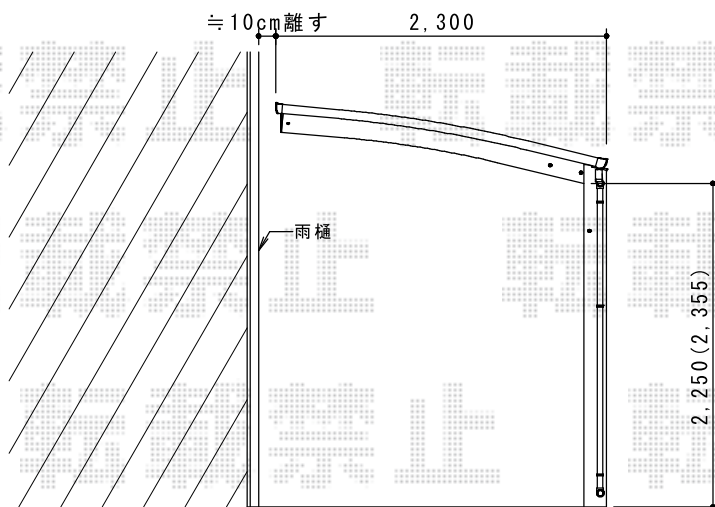

カーポート 施工概略図

④YKK AP レイナポートグラン 積雪～20cm対応
 幅=2,400mm
 奥行=5,052mm
 色：ホワイト
 屋根材：熱線遮断ポリカーボネート(トーマイマット)
 柱仕様：ハイルーフ柱仕様(有効高 約2,350mm)

YKK AP
 レイナポートグラン用 着脱式サポート柱ハイルーフ 2本入り
 色：ホワイト
 柱仕様：ハイルーフ柱仕様

担当者	栢田
-----	----