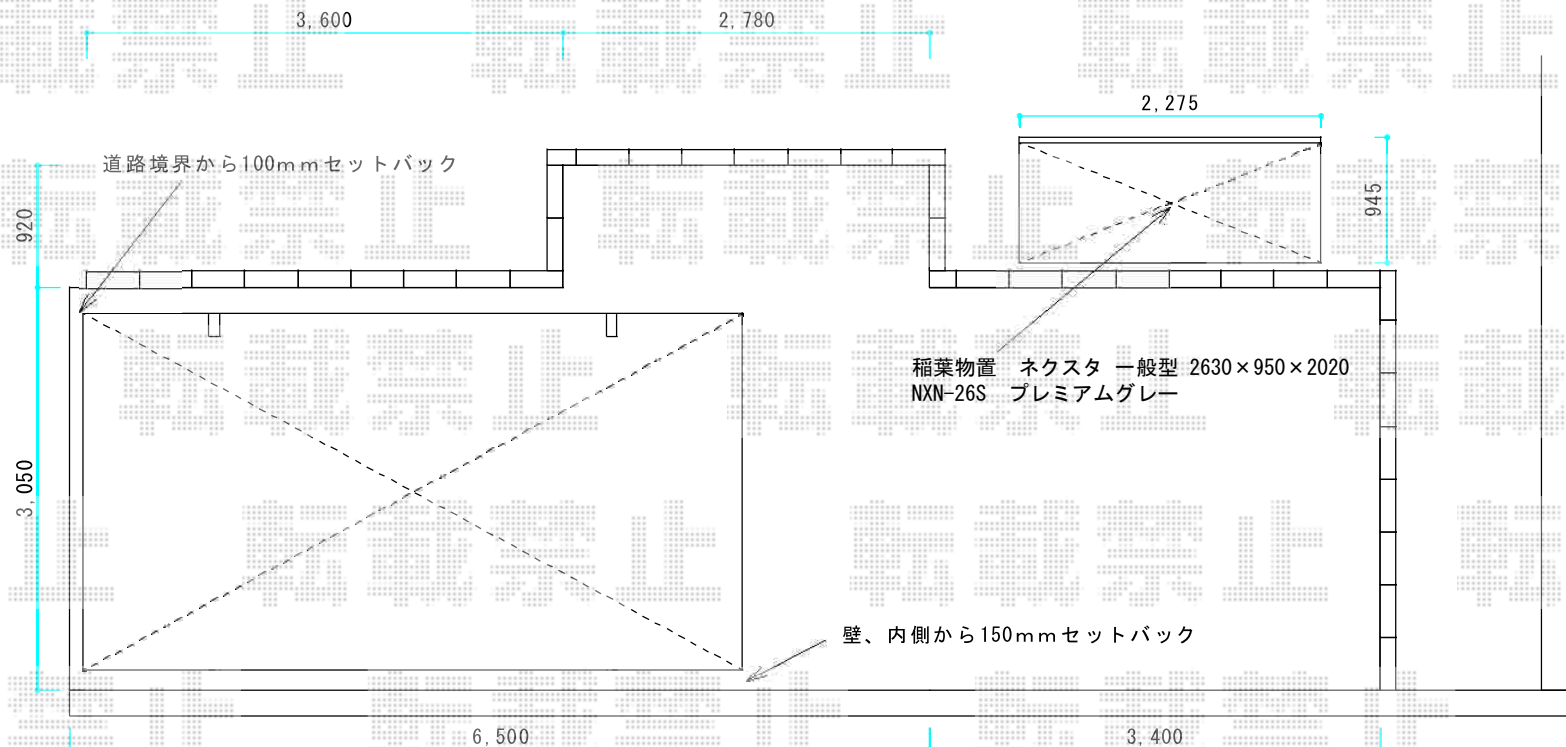

# カーポート・物置 施工概略図

稲葉物置 NXN-26S ネクスタ 一般型 2630×950×2020  
 間口=2,630mm  
 奥行=950mm  
 高さ=2,020mm  
 色：プレミアムグレー  
 屋根タイプ：標準型  
 耐荷重タイプ：一般型  
 棚タイプ：全面棚タイプ

トステム カーポートシグマIII 積雪～20cm対応  
 幅=2,701mm  
 奥行=4,980mm  
 色：シャイングレー  
 屋根材：熱線吸収ポリカーボネート（ライトブルーマット調）  
 柱仕様：ロング柱23仕様（有効高 約2,300mm）