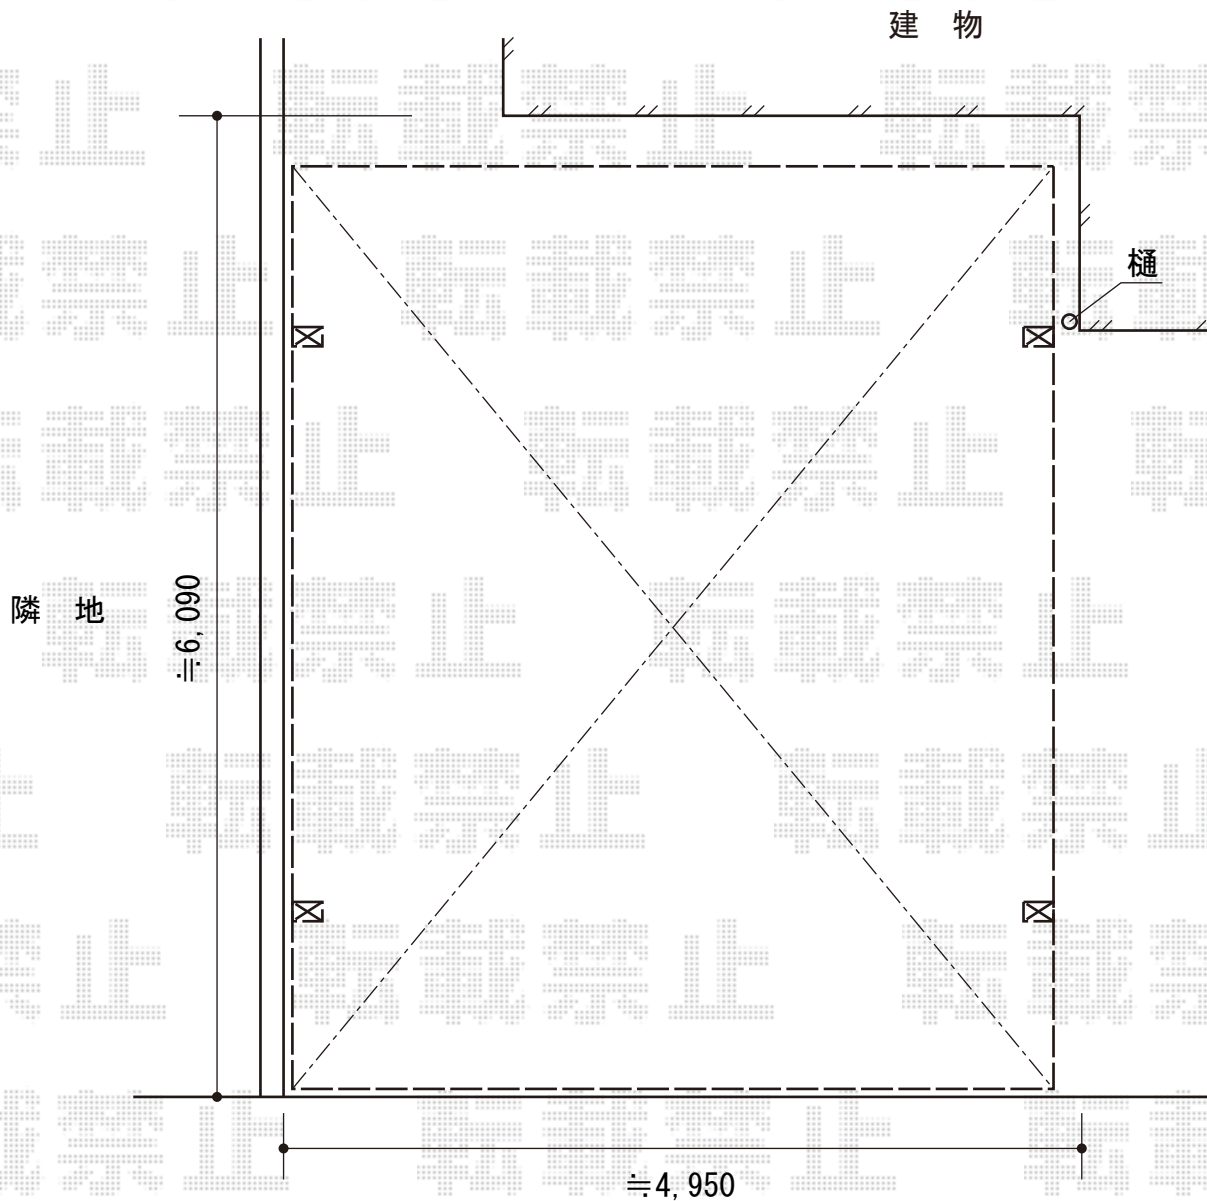

カーポート 施工概略図

YKK AP レイナツインポートグラン 積雪~20cm対応
幅= 4,801mm
奥行= 5,768mm
色: カームブラック
屋根材: 熱線遮断ポリカーボネート(トーマイマット)
柱仕様: ハイーフ柱仕様(有効高 約2,350mm)

担当者

宅島