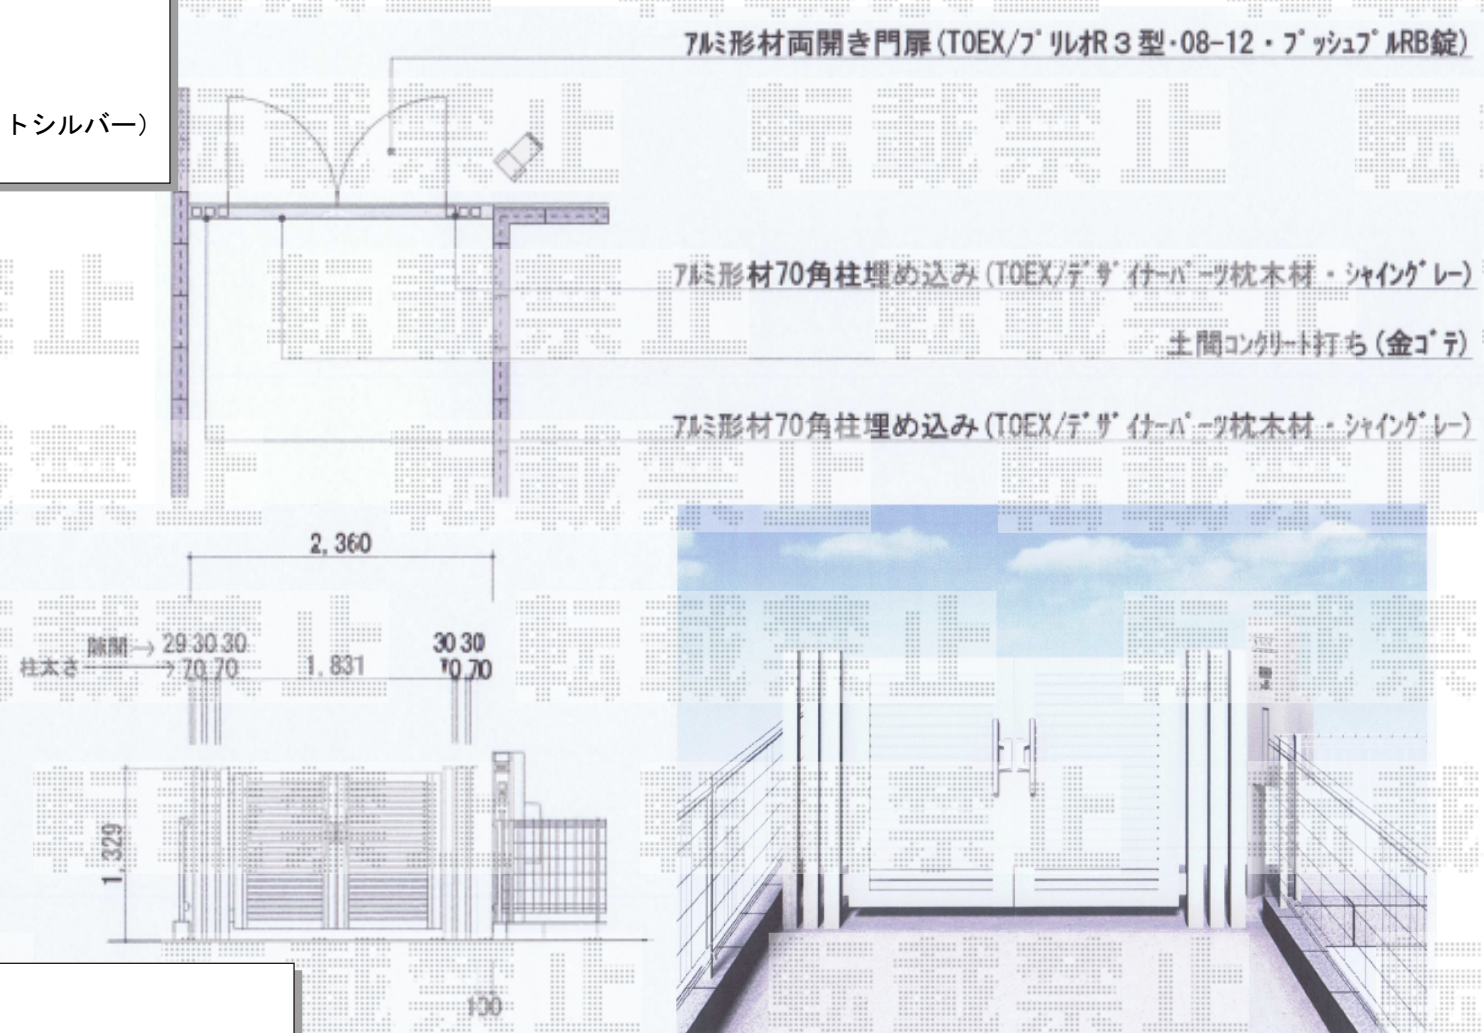

# 門扉+枕木材 施工概略図

TOEX プリレオ R3型 両開き 柱使用  
 扉幅 = 800 + 800mm  
 扉高 = 1,200mm  
 色： シャイングレー  
 錠： プッシュプルRB錠（錠色：【仮】ライトシルバー）  
 開き： 内開き

TOEX デザイナーズパーツ 枕木材 70×70  
 L寸法= 1,750mm  
 色： シャイングレー  
 数量： 4本  
 追加部材： 枕木材用キャップ 70角用×4セット（シャイングレー）