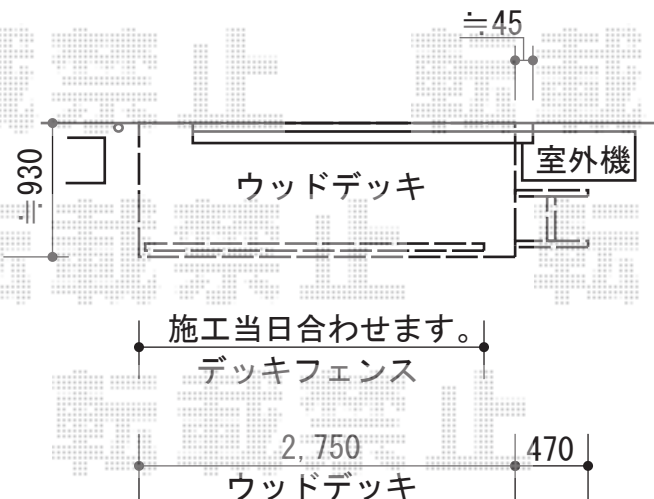

ウッドデッキ・テラス屋根

TOEX 樹ら楽ステージ

間口= 2,750mm 出幅= 920mm

色： クリエモカA

床板： 標準(溝なし)/縦貼り

幕板： 幕板A(厚) 束柱： 束柱A(460mm)

オプション： ステップ(1段) 色： クリエモカA

オプション： デッキフェンス(横ビームパネル)

柱・下柵色： クリエモカA/横ビームパネル色： シャイングレー *2スパン分

TOEX 樹ら楽ステージ

間口= 2,750mm 出幅= 920mm

色： クリエモカA 床板： 標準(溝なし)/縦貼り

幕板： 幕板A(厚) 束柱： 束柱A(460mm)

オプション： ステップ(1段) 色： クリエモカA

オプション： モダンデッキフェンス(フラットライン)

色： シャイングレー *2スパン分

TOEX アーキフィット ミニ 独立テラスタイプ 積雪~20cm対応

幅= 1,203mm

奥行= 3,608mm

色： シャイングレー

屋根材： ポリカーボネート(クリアブルー)

柱仕様： ロング柱28仕様(有効高 約2,800mm)

オプション： 躯体隙間ふさぎ材

オプション： 吊り下げ物干し 標準 2本入

☒

担当者

竹下