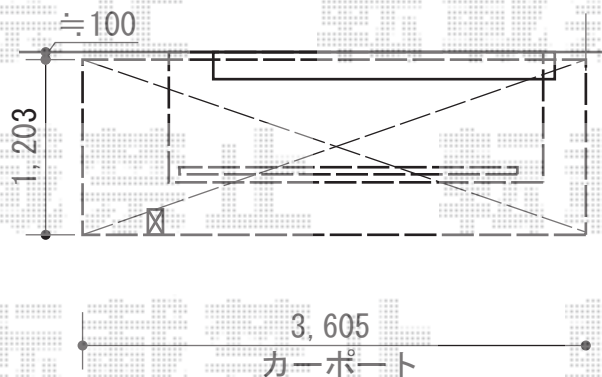

ウッドデッキ・テラス屋根

TOEX 樹ら楽ステージ

間口= 2,750mm 出幅= 920mm

色： クリエモカA

床板： 標準(溝なし)/縦貼り

幕板： 幕板A(厚) 束柱： 束柱A(460mm)

オプション： ステップ(1段) 色： クリエモカA

オプション： デッキフェンス(横ビームパネル)

柱・下柵色： クリエモカA/横ビームパネル色： シャイングレー *2スパン分

TOEX 樹ら楽ステージ

間口= 2,750mm 出幅= 920mm

色： クリエモカA 床板： 標準(溝なし)/縦貼り

幕板： 幕板A(厚) 束柱： 束柱A(460mm)

オプション： ステップ(1段) 色： クリエモカA

オプション： モダンデッキフェンス(フラットライン)

色： シャイングレー *2スパン分

TOEX アーキフィット ミニ 独立テラスタイプ 積雪~20cm対応

幅= 1,203mm

奥行= 3,608mm

色： シャイングレー

屋根材： ポリカーボネート(クリアブルー)

柱仕様： ロング柱28仕様(有効高 約2,800mm)

オプション： 躯体隙間ふさぎ材

オプション： 吊り下げ物干し 標準 2本入

☒

担当者

竹下