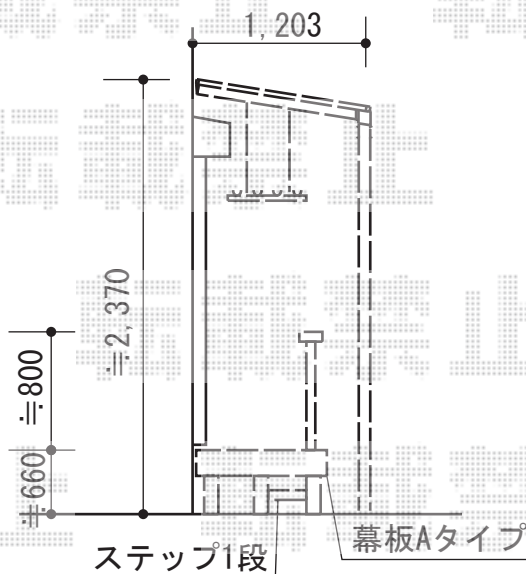

ウッドデッキ・テラス屋根

TOEX 樹ら楽ステージ

間口= 2,750mm 出幅= 920mm

色： クリエモカA

床板： 標準(溝なし)/縦貼り

幕板： 幕板A(厚) 束柱： 束柱A(460mm)

オプション： ステップ(1段) 色： クリエモカA

オプション： デッキフェンス(横ビームパネル)

柱・下柵色： クリエモカA/横ビームパネル色： シャイングレー *2スパン分

TOEX 樹ら楽ステージ

間口= 2,750mm 出幅= 920mm

色： クリエモカA 床板： 標準(溝なし)/縦貼り

幕板： 幕板A(厚) 束柱： 束柱A(460mm)

オプション： ステップ(1段) 色： クリエモカA

オプション： モダンデッキフェンス(フラットライン)

色： シャイングレー *2スパン分

TOEX アーキフィット ミニ 独立テラスタイプ 積雪~20cm対応

幅= 1,203mm

奥行= 3,608mm

色： シャイングレー

屋根材： ポリカーボネート(クリアブルー)

柱仕様： ロング柱28仕様(有効高 約2,800mm)

オプション： 躯体隙間ふさぎ材

オプション： 吊り下げ物干し 標準 2本入

☒

担当者

竹下