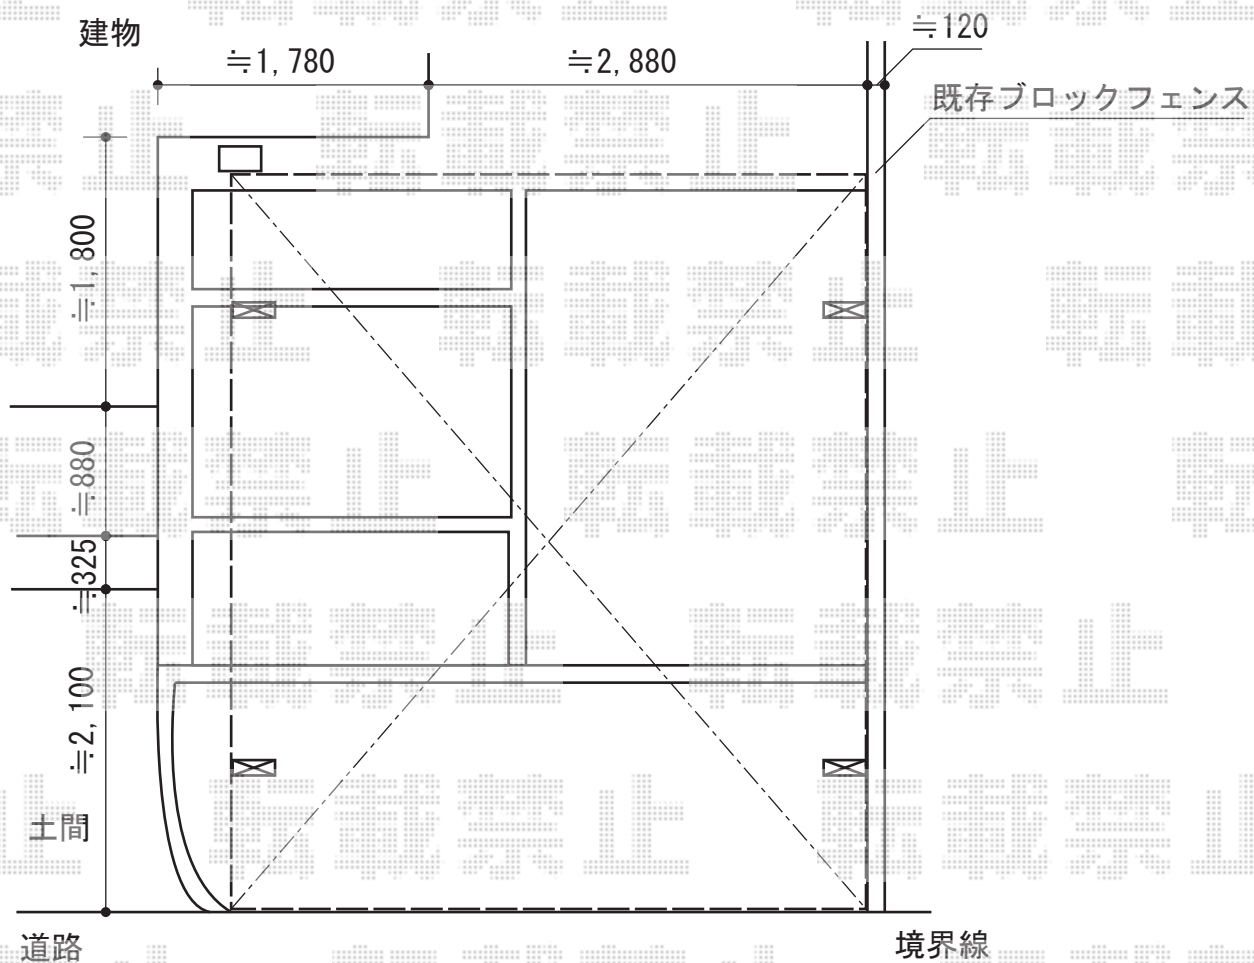

カーポート 施工概略図

トステム カーポートシグマIII ワイド 積雪~20cm対応
幅= 4,231mm
奥行= 4,980mm
色： シャイングレー
屋根材： ポリカーボネート（ブラウン）
柱仕様： ロング柱23仕様（有効高 約2,300mm）

担当者

栢田