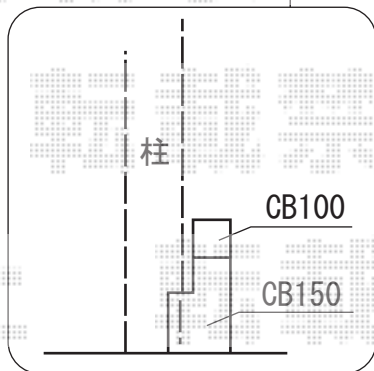

カーポート 施工概略図

YKK AP レイナポートグラン積雪~20cm対応  
 幅=2,700mm  
 奥行=5,768mm  
 色：プラチナステン  
 屋根材：ポリカーボネート（アースブルー）  
 柱仕様：ハイルーフ柱仕様（有効高 約2,350mm）  
 側枠セット：30用/前枠用キャップ

担当者	宅島
-----	----