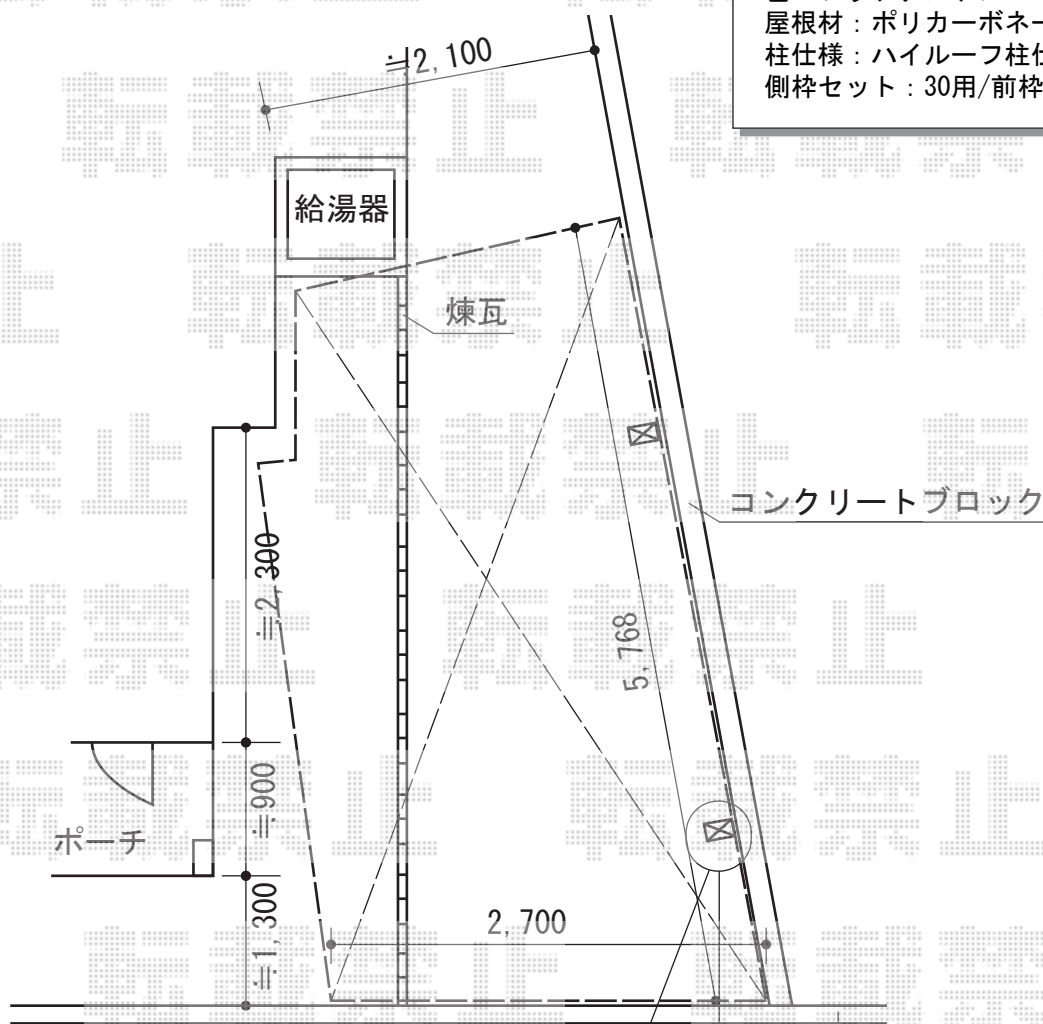

カーポート 施工概略図

YKK AP レイナポートグラン積雪~20cm対応  
 幅=2,700mm  
 奥行=5,768mm  
 色：プラチナステン  
 屋根材：ポリカーボネート（アースブルー）  
 柱仕様：ハイルーフ柱仕様（有効高 約2,350mm）  
 側枠セット：30用/前枠用キャップ

担当者	宅島
-----	----