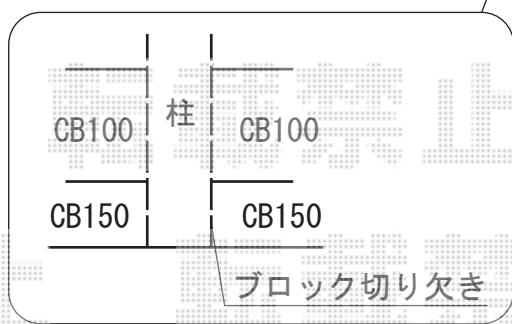

カーポート 施工概略図

YKK AP レイナポートグラン積雪~20cm対応  
 幅=2,700mm  
 奥行=5,768mm  
 色：プラチナステン  
 屋根材：ポリカーボネート（アースブルー）  
 柱仕様：ハイルーフ柱仕様（有効高 約2,350mm）  
 側枠セット：30用/前枠用キャップ

担当者	宅島
-----	----