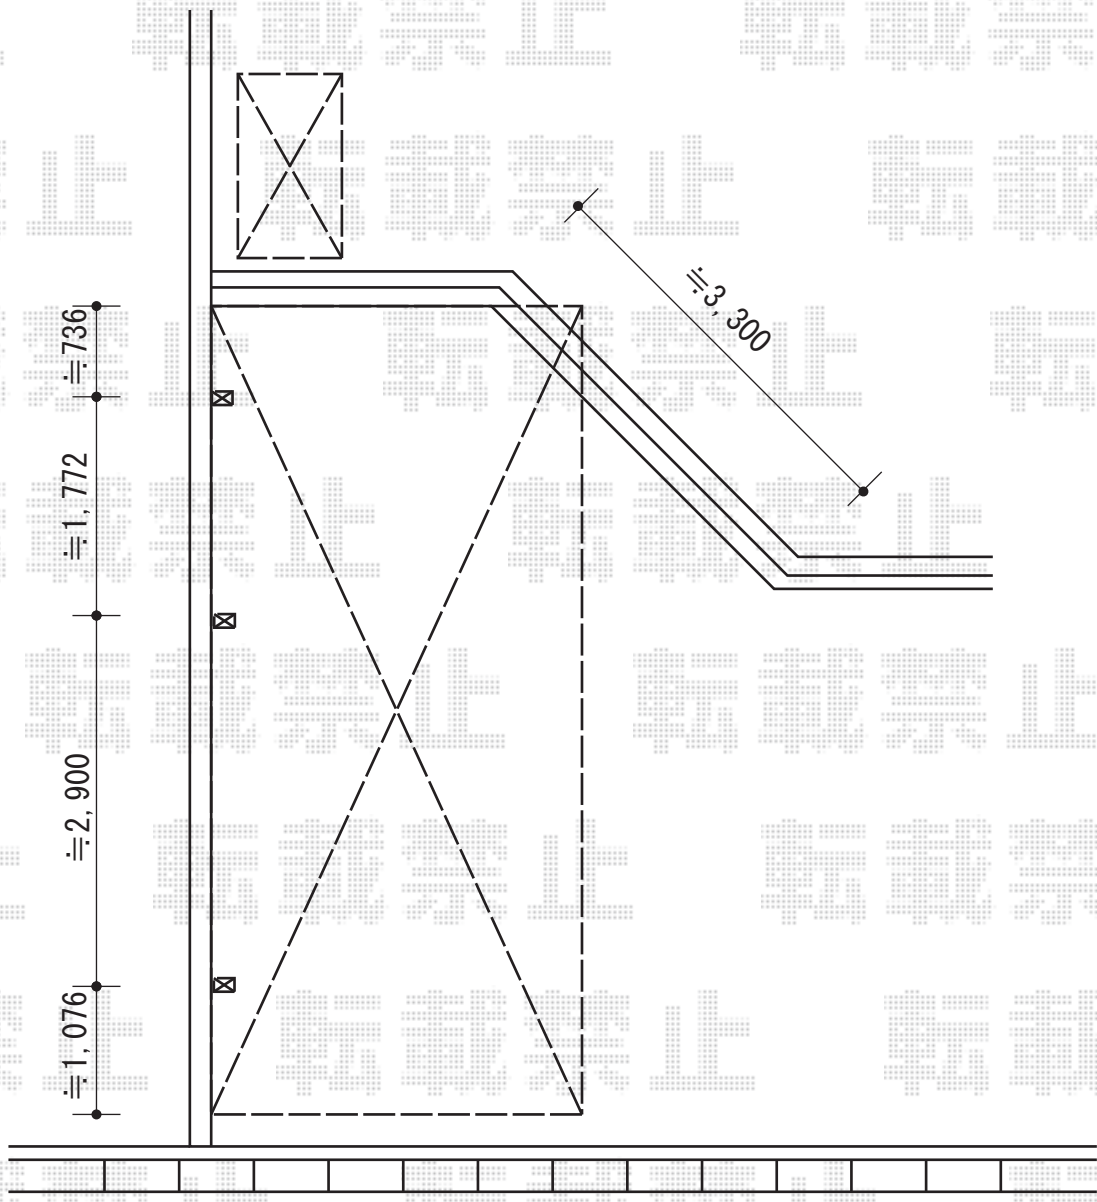

カーポート 施工概略図

YKK AP レイナポートグラン 延長 積雪~20cm対応
幅=3,000mm
奥行=6,484mm
色：プラチナステン
屋根材：熱線遮断ポリカーボネート（トーマイマット/すりガラス調）
柱仕様：ハイルーフ柱仕様（有効高 約2,350mm）

担当者

栢田