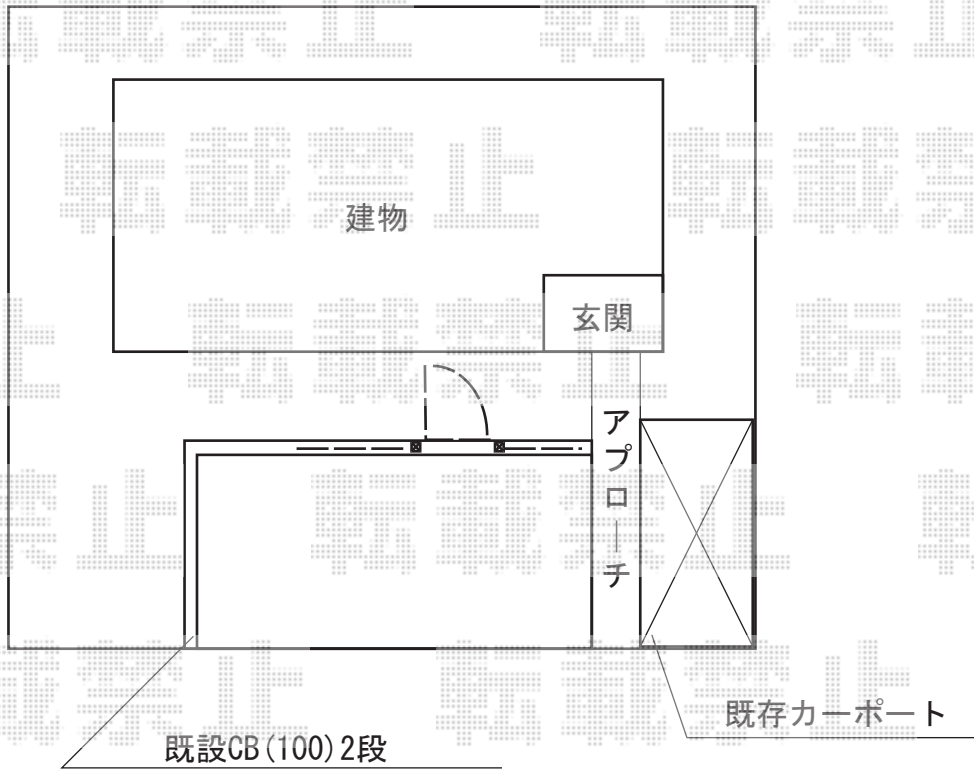

門扉+フェンス 施工概略図

新日軽 セレビュー門扉R5型 片開き 門柱式
扉1枚 (W×H) = (800×1,200mm)
色: シャイングレー
錠: ZAⅡ型錠
開き: 内開き

新日軽 セレビューフェンスR5型 自在柱式
本体1枚 (W×H) = (2,000mm×1,200mm) × 2枚
自在柱: ×4本
エンドキャップ: ×1セット
色: シャイングレー

担当者	松保
-----	----