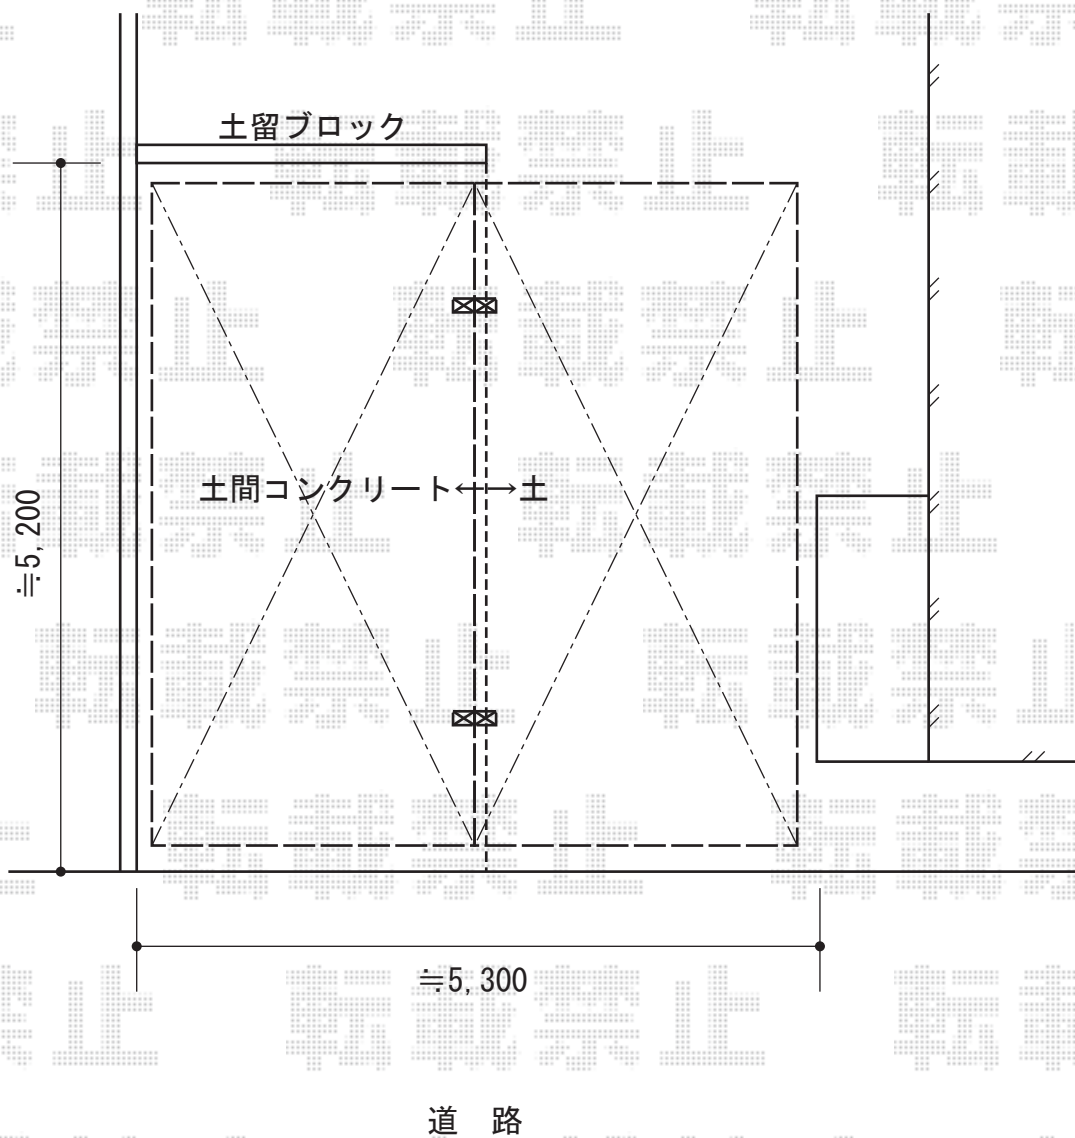

# カーポート 施工概略図

トステム カーブポートシグマIII Y合掌 積雪~20cm対応  
幅= 4,830mm (24+24タイプ)  
奥行= 4,980mm  
色: シャイングレー  
屋根材: ガリレポリカ (クリアマット・すりガラス調)  
柱仕様: ロング柱23仕様 (有効高 約2,300mm)

担当者

宅島