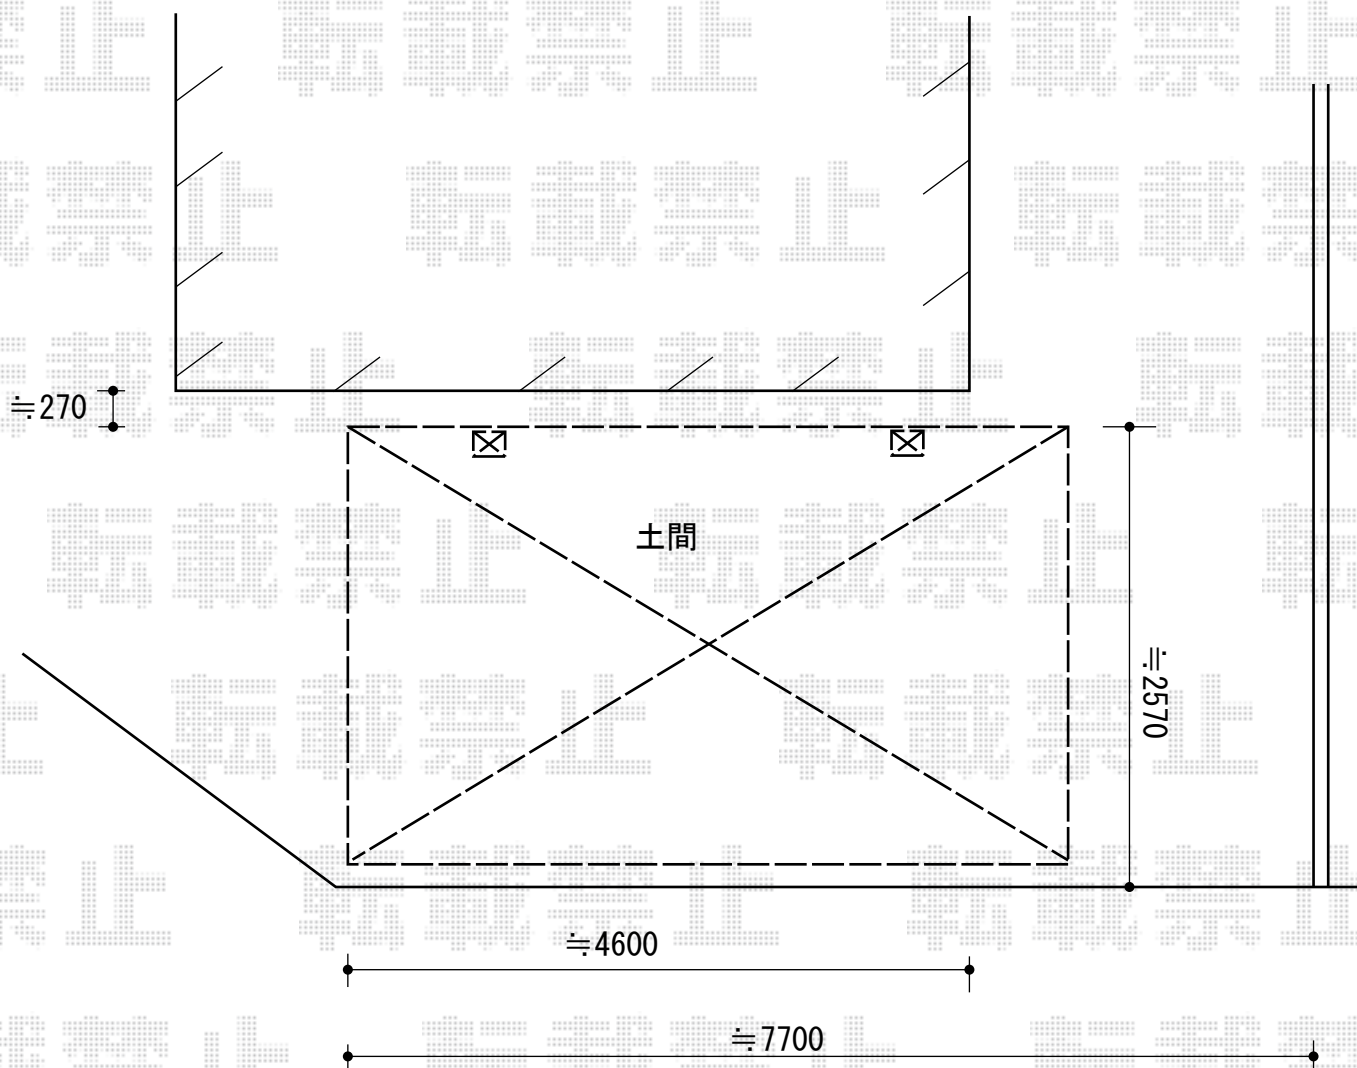

レガーナポートシグマIII 積雪～20cm対応

トステム レガーナポートシグマIII 積雪～20cm対応

幅= 2,397mm

奥行= 4,980mm

色： ブラック

屋根材： 熱線吸収アクアポリカーボネート（ライトブルー）

柱仕様： ロング柱23仕様（有効高 約2,300mm）

担当者