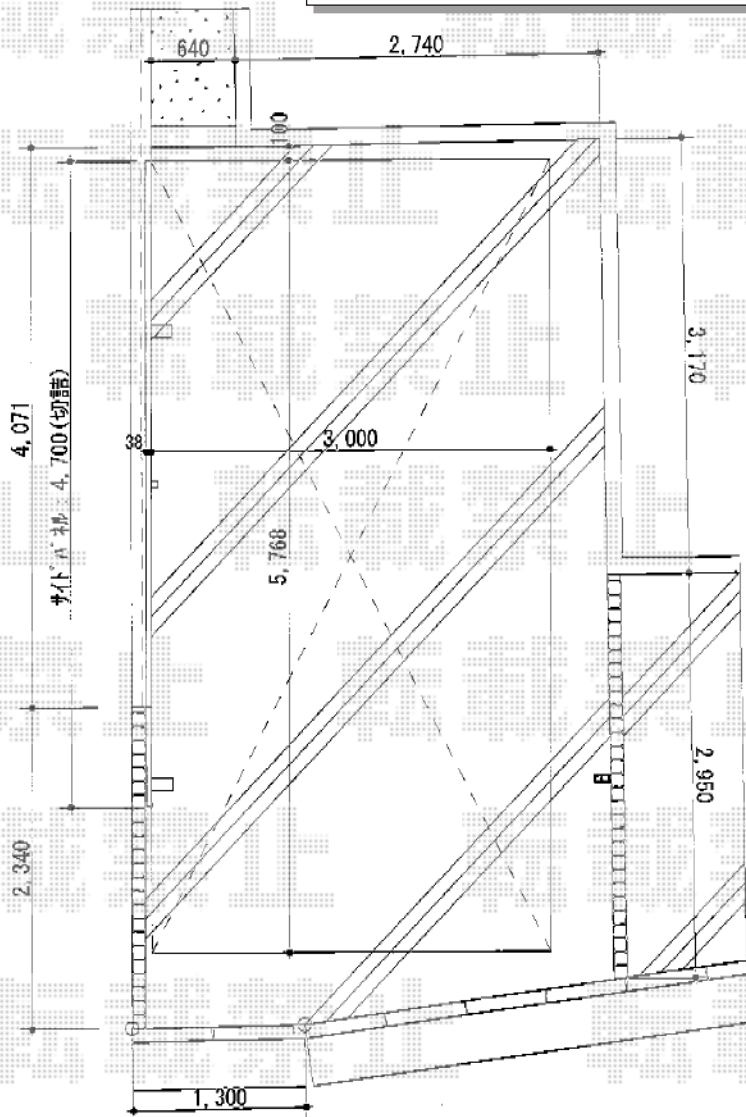

カーポート 施工概略図

YKK AP レイナポートグラン 積雪~20cm対応
 幅=3,000mm
 奥行=5,768mm
 色：ブラウン
 屋根材：ポリカーボネート（スモークブラウン）
 柱仕様：標準柱仕様（有効高 約2,000mm）

担当者

進藤