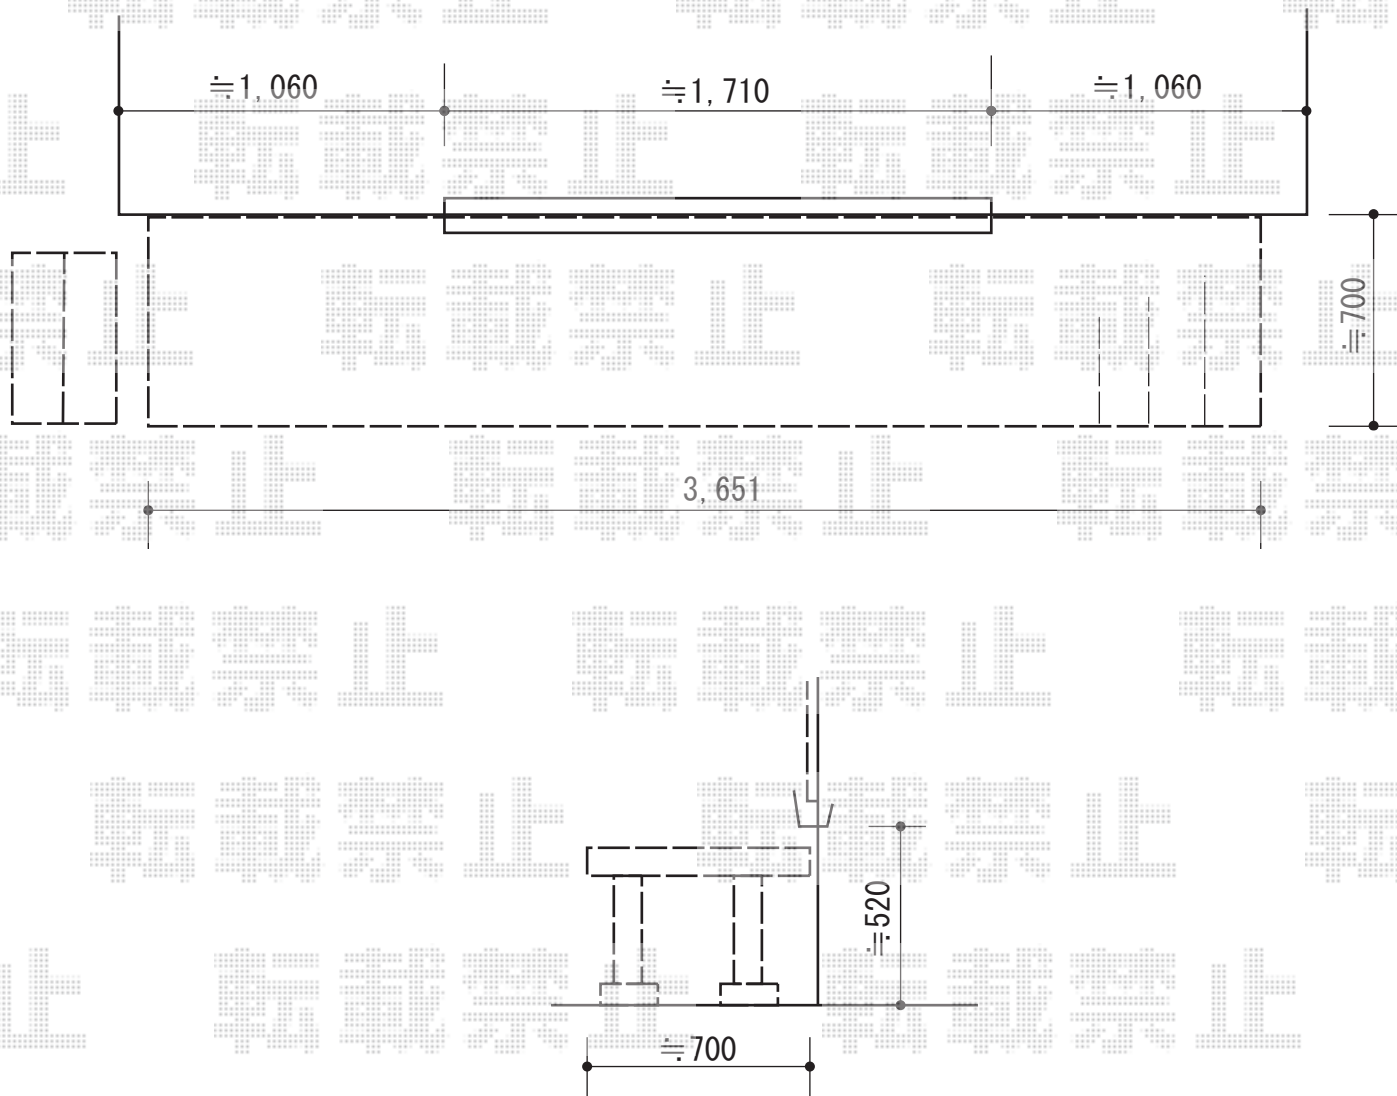

リウッドデッキ 200 単体

YKK AP リウッドデッキ 200 単体
間口= 2.0間 (3,651mm) 又は1.5間 (2,651mm)
出幅= 3尺 (920mm)
色： ナチュラルブラウン/束柱色：【仮】カームブラック
床板： 縦貼り
束柱： Tタイプ (400~500mm)

YKK AP 独立式リウッドステップ2型
色： ナチュラルブラウン

担当者

竹下