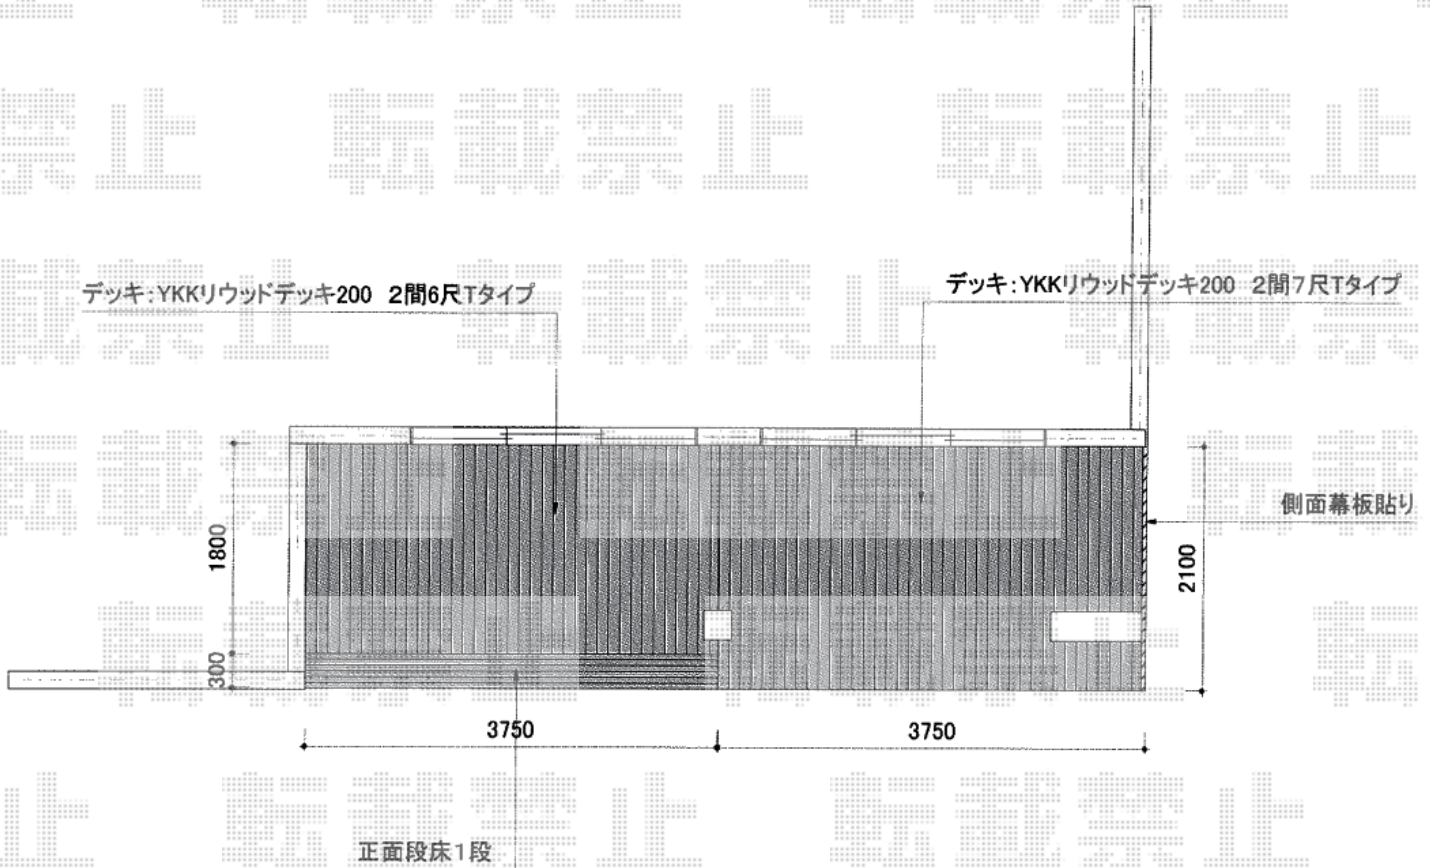

## リウッドデッキ 200

YKK AP リウッドデッキ 200

間口= 約7,500mm

出幅= 6尺 (1,820mm) ・ 7尺 (2,120mm)

色： レッドブラウン

床板： 縦貼り

束柱： Tタイプ (400~550mm) (色カームブラック)

オプション： 段床セット1段 正面タイプ2間分

追加部材： 切り欠き部材一式

担当者

伏見