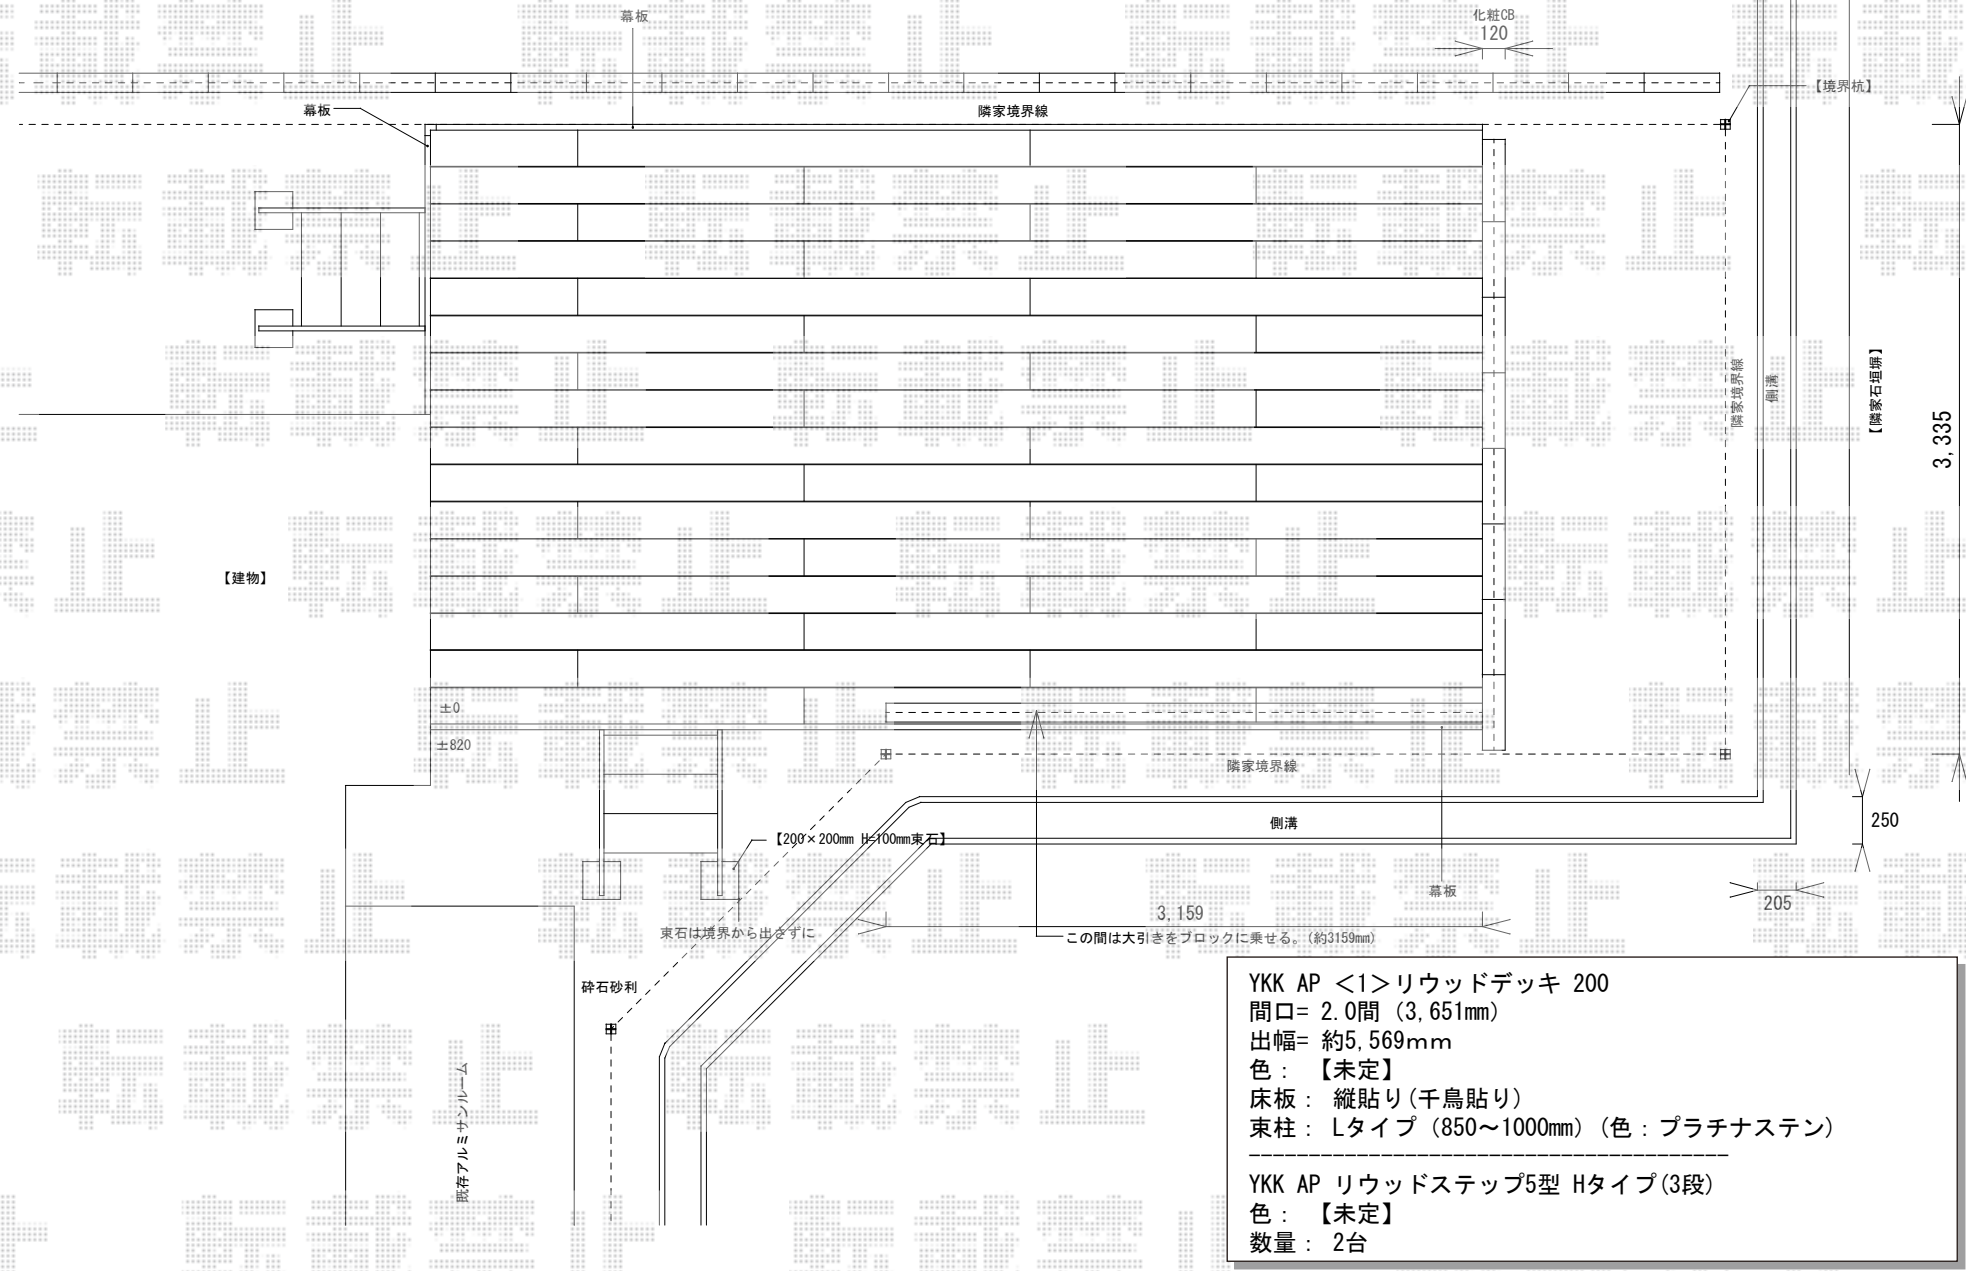

リウッドデッキ 200

YKK AP <1>リウッドデッキ 200
 間口= 2.0間 (3,651mm)
 出幅= 約5,569mm
 色: 【未定】
 床板: 縦貼り(千鳥貼り)
 束柱: Lタイプ (850~1000mm) (色: プラチナステン)

YKK AP リウッドステップ5型 Hタイプ(3段)
 色: 【未定】
 数量: 2台