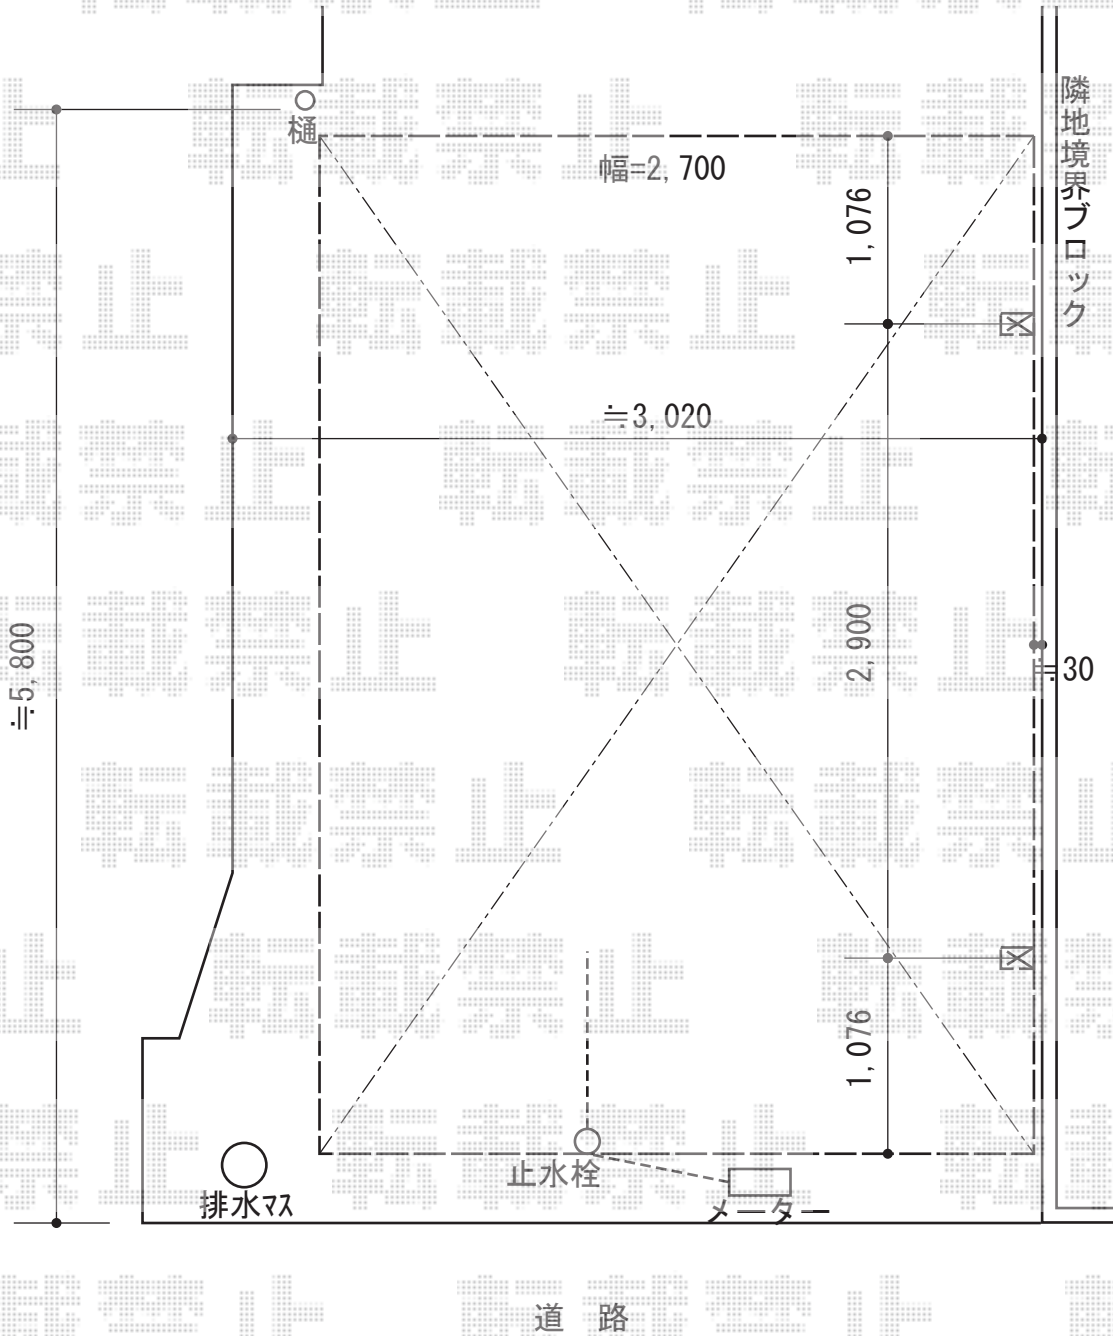

カーポート 施工概略図

YKK AP レイナポートグラン 積雪~20cm対応
 幅=2,700mm
 奥行=5,052mm
 色：ブラウン
 屋根材：ポリカーボネート（スモークブラウン）
 柱仕様：標準柱仕様（有効高 約2,000mm）

YKK AP レイナワンポートグラン 積雪~20cm対応
 幅=2,738mm
 奥行=5,052mm
 色：ブラウン
 屋根材：ポリカーボネート（スモークブラウン）
 柱仕様：標準柱仕様（有効高 約2,000mm）