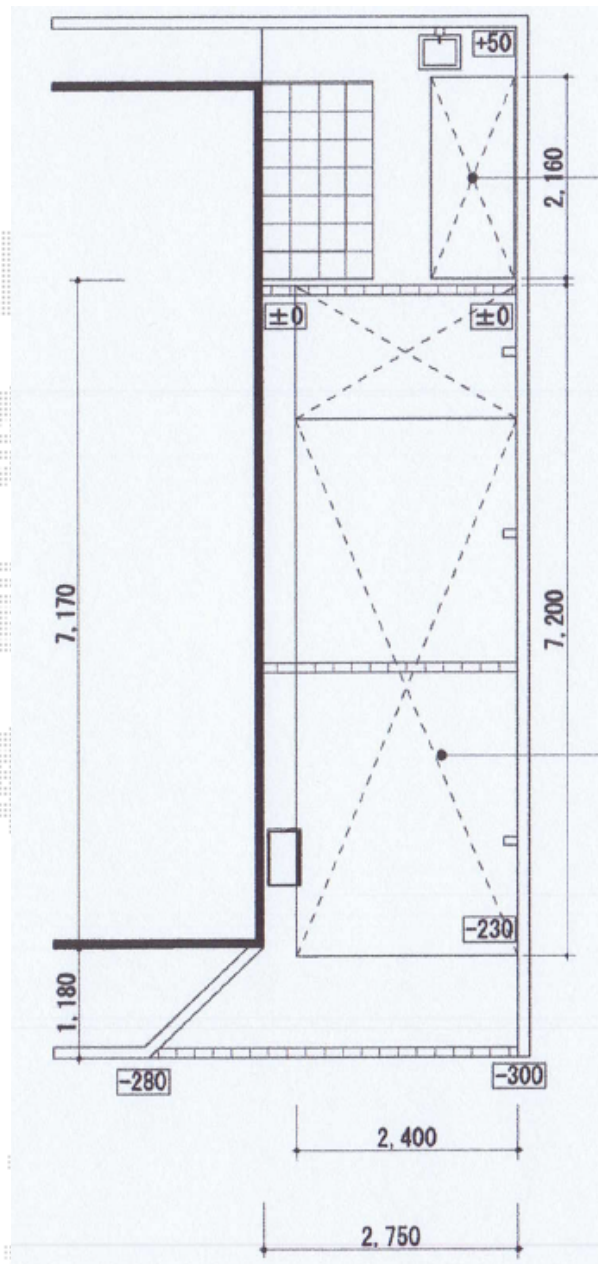

カーポート 施工概略図

YKK AP レイナポートグラン 延長 積雪～20cm対応
 幅= 2,400mm
 奥行= 7,200mm
 色： プラチナステン
 屋根材： 熱線遮断ポリカーボネート(トーメイマット)
 柱仕様： ハイルーフ柱仕様(有効高 約2,350mm)

稲葉物置 シンプルー 一般型 2160×900×1903
 間口= 2,160mm
 奥行= 900mm
 高さ= 1,903mm
 色： 【未定】
 屋根タイプ： 標準型
 耐荷重タイプ： 一般型
 数量： 1台
 オプション： 別売前棚板セット(¥7,000)