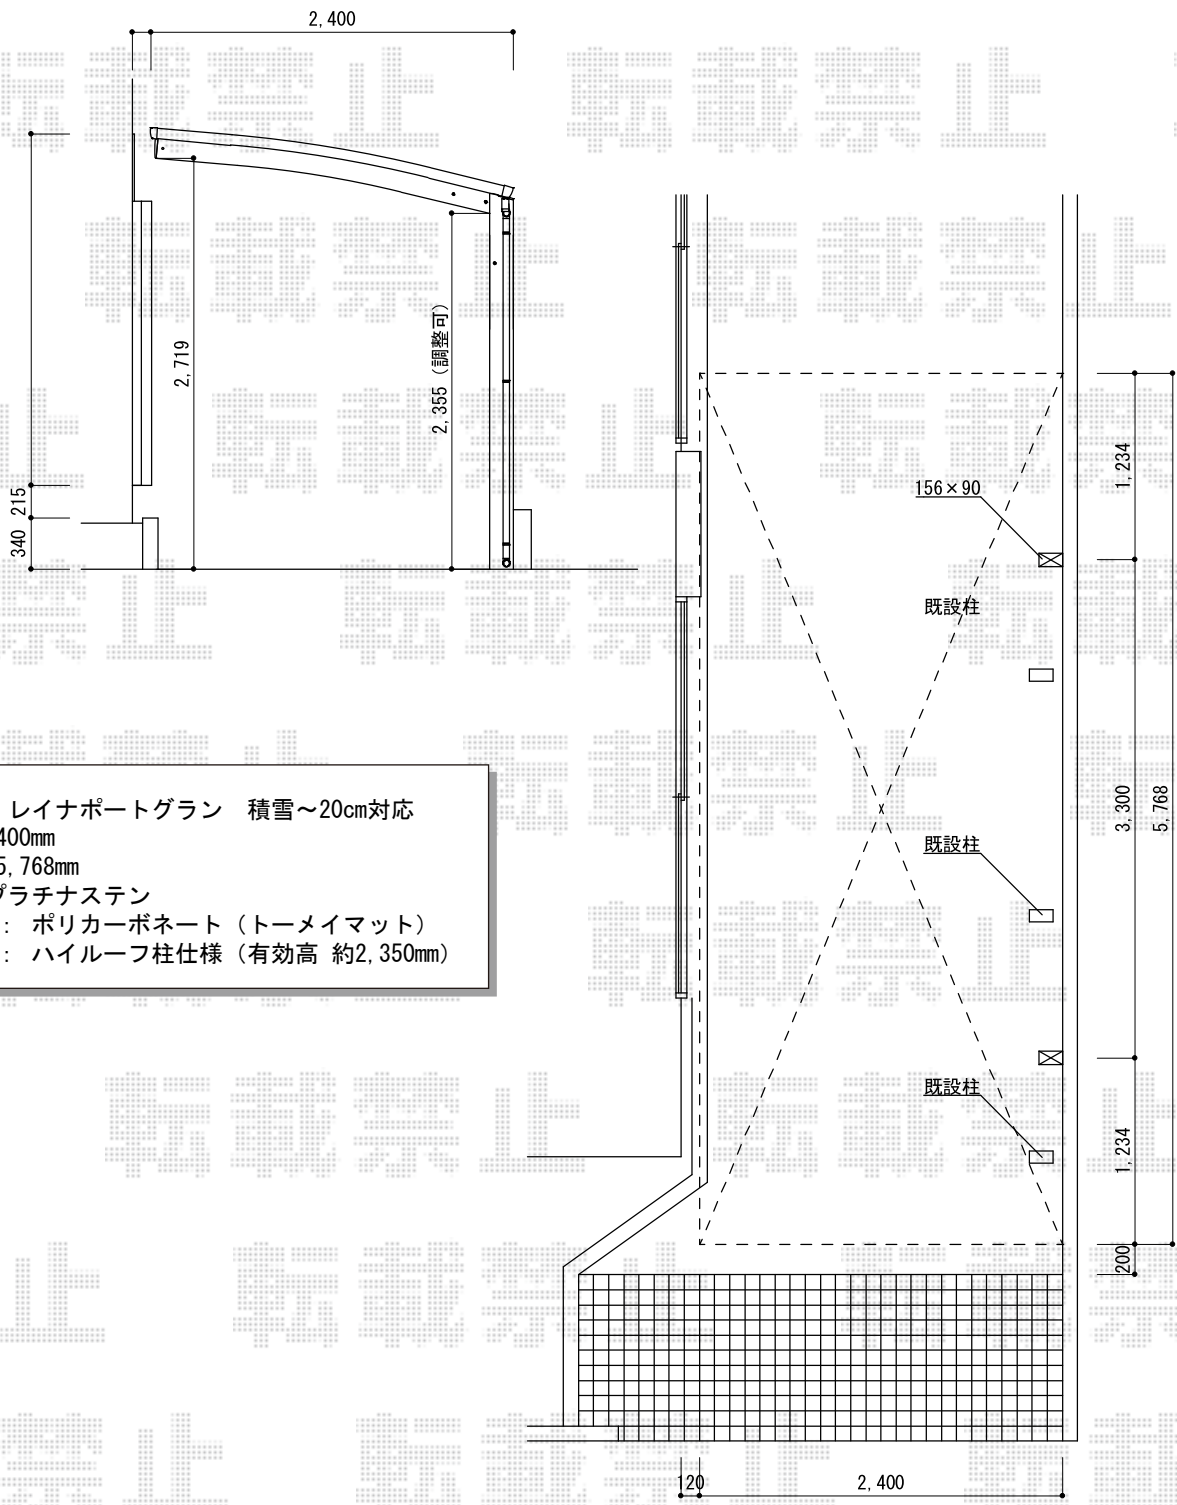

カーポート 施工概略図

YKK AP レイナポートグラン 積雪～20cm対応
 幅= 2,400mm
 奥行= 5,768mm
 色: プラチナステン
 屋根材: ポリカーボネート (トーマイマット)
 柱仕様: ハイルーフ柱仕様 (有効高 約2,350mm)

担当者	栢田
-----	----