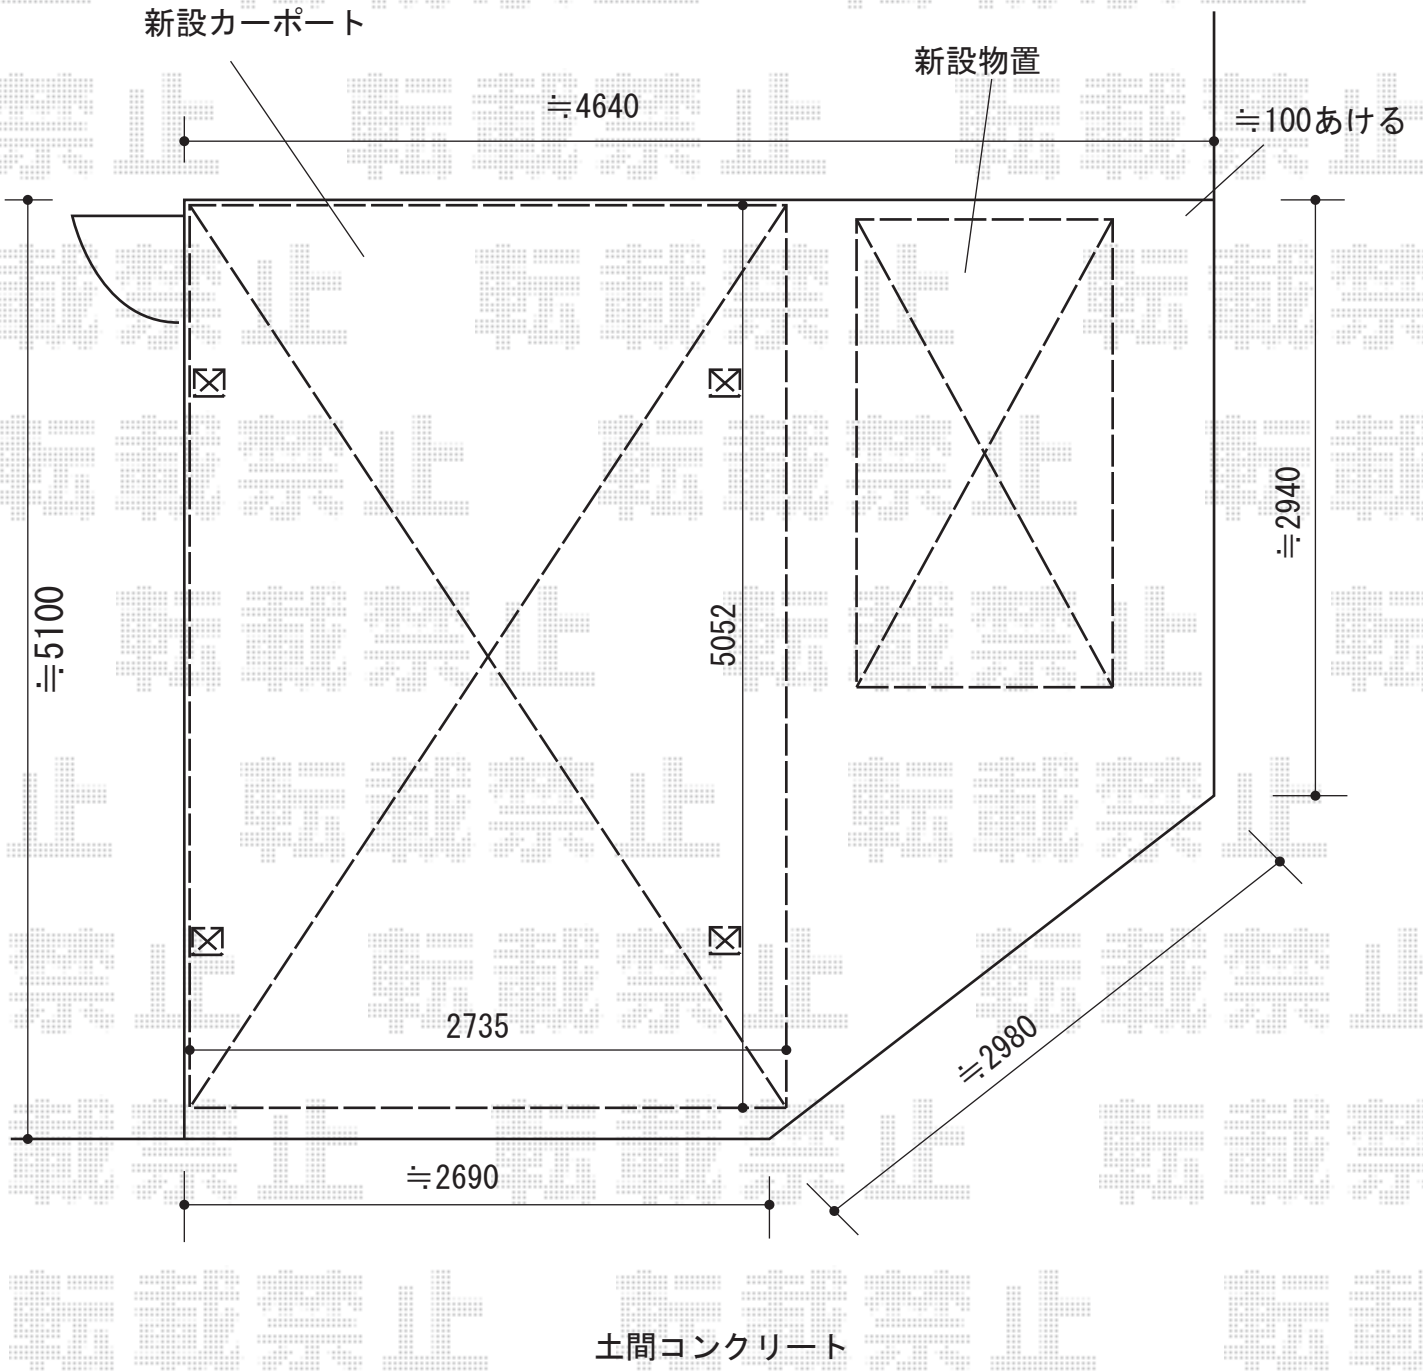

カーポート 施工概略図

YKK AP レイナワンポートグランZ 積雪~20cm対応
 幅= 2,735mm
 奥行= 5,052mm
 色: ブラウン
 屋根材: 熱線遮断ポリカーボネート (アースブルーマット調)
 柱仕様: ハイルフ柱仕様 (有効高 約2,350mm)

担当者	進藤
-----	----